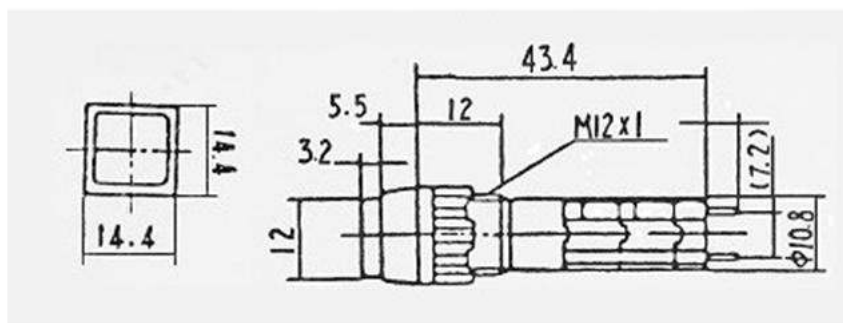

ПЕРЕКЛЮЧАТЕЛЬ КНОПОЧНЫЙ СЕРИИ HS-214

OFF-(ON) С ИНДИКАЦИЕЙ.

Переключатель предназначен для коммутации электрических цепей с рабочим напряжением до 250 вольт и током нагрузки до 1 ампера. Напряжение питания индикатора включения 2 вольта (постоянное).