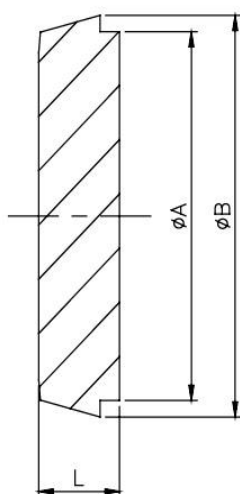

ENGLISH

Datesheet

DIN-14B BLANK END CAP 11851

RS Code	SIZE	A	B	L
918-6251	DN15	24	28.5	9
918-6260	DN20	30	36.5	11
918-6263	DN25	35	44	13
918-6267	DN32	41	50	13
918-6276	DN40	48	56	13
918-6279	DN50	61	68.5	14

unit:mm

FEATURES

- Material : SS 304
- Applications : Food, Drinking Water