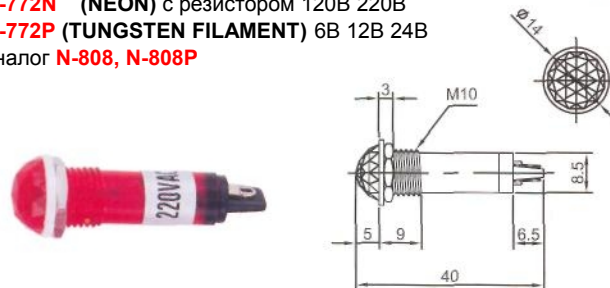

IL-772N (NEON) с резистором 120В 220В
IL-772P (TUNGSTEN FILAMENT) 6В 12В 24В
Аналог **N-808, N-808P**