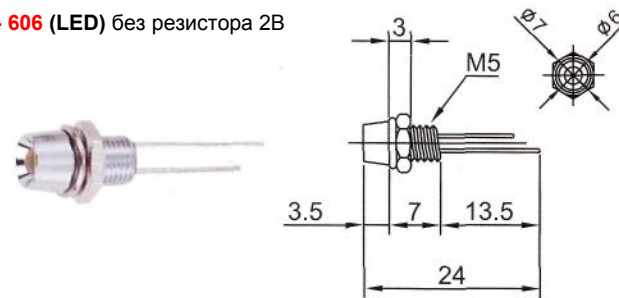

IL-916 (LED) без резистора 2В
Аналог **L-607**