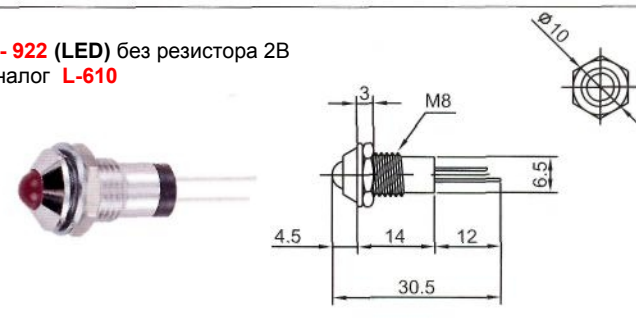

IL-931 (LED) без резистора 2В
Красный-Синий; Красный-Зеленый
Аналог **L-612**