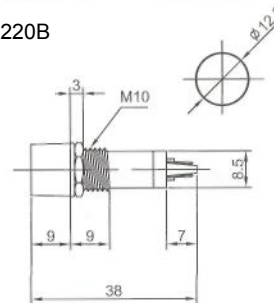

N-803 (NEON) с резистором 120В 220В
N-803P (TUNGSTEN FILAMENT)
6В 12В 24В