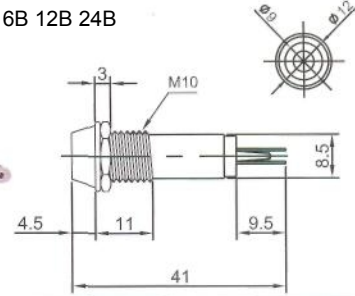

N-708L (LED) с резистором 6В 12В 24В