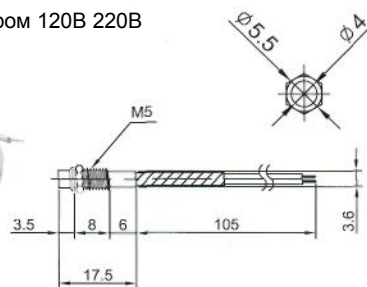

Неоновые (Neon)/Светодиодные (LED) Накаливания (Tungsten Filament) Держатели (Holder)

ИНДИКАТОРЫ

Выводы показаны условно

N-827 (NEON) с резистором 120В 220В
N-827P (TUNGSTEN FILAMENT)
6В 12В 24В

IL-954N (NEON) с резистором 120В 220В
Аналог **N-835W**