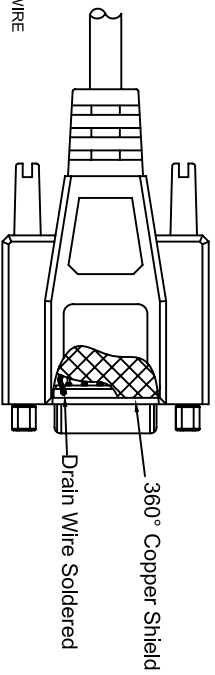

4-40thread(UNC)

4X THUMBSCREW

Amphenol Cables on Demand

2X 4-40 Hex Nut

D-SUB
15PIN Male

D-SUB
15PIN Female

LENGTH

Drain Wire Soldered

JACKET ALU/MY

360° Copper Shield

Drain Wire Soldered

LENGTH & P/N Table

LENGTH	P/N	Cable Color
(18") ±.5FT ±.1 inch	CS-DSDHD15MF0-001.5	GREY
2.5FT ±.1 inch	CS-DSDHD15MF0-002.5	GREY
5FT ±.2 inch	CS-DSDHD15MF0-005	GREY
7.5FT ±.2 inch	CS-DSDHD15MF0-007.5	GREY
10FT ±.3 inch	CS-DSDHD15MF0-010	GREY
15FT ±.3 inch	CS-DSDHD15MF0-015	GREY
25FT ±.4 inch	CS-DSDHD15MF0-025	GREY

PIN OUT:

Male	Female	Color
PIN1	PIN1	Black
PIN2	PIN2	Brown
PIN3	PIN3	Red
PIN4	PIN4	Orange
PIN5	PIN5	Yellow
PIN6	PIN6	Green
PIN7	PIN7	Blue
PIN8	PIN8	Purple
PIN9	PIN9	Gray
PIN10	PIN10	White
PIN11	PIN11	Pink
PIN12	PIN12	Light Green
PIN13	PIN13	Black/White
PIN14	PIN14	Brown/White
PIN15	PIN15	Red/White
SHIELD	SHIELD	Drain Wire