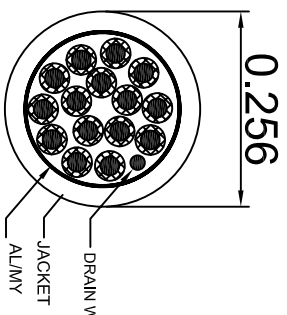

4-40thread(UNC)

4X THUMBSCREW

Amphenol Cables on Demand

2X 4-40 Hex Nut

D-SUB
15PIN Male

D-SUB
15PIN Female

LENGTH

Drain Wire Soldered

JACKET ALU/MY

360° Copper Shield

Drain Wire Soldered

LENGTH & P/N Table

LENGTH	P/N	Cable Color
(18") ±.5FT ±.1 inch	CS-DSDHD15MF0-001.5	GREY
2.5FT ±.1 inch	CS-DSDHD15MF0-002.5	GREY
5FT ±.2 inch	CS-DSDHD15MF0-005	GREY
7.5FT ±.2 inch	CS-DSDHD15MF0-007.5	GREY
10FT ±.3 inch	CS-DSDHD15MF0-010	GREY
15FT ±.3 inch	CS-DSDHD15MF0-015	GREY
25FT ±.4 inch	CS-DSDHD15MF0-025	GREY

PIN OUT:

Male	Female	Color
PIN1	PIN1	Black
PIN2	PIN2	Brown
PIN3	PIN3	Red
PIN4	PIN4	Orange
PIN5	PIN5	Yellow
PIN6	PIN6	Green
PIN7	PIN7	Blue
PIN8	PIN8	Purple
PIN9	PIN9	Gray
PIN10	PIN10	White
PIN11	PIN11	Pink
PIN12	PIN12	Light Green
PIN13	PIN13	Black/White
PIN14	PIN14	Brown/White
PIN15	PIN15	Red/White
SHIELD	SHIELD	Drain Wire

REV.	DESCRIPTION	DATE	APPROVED
A	NEW RELEASE	07/02/2007	
A1	Add wiring color	13/JAN/2012	
A2	Add 18" Length	9/APR/2014	

UNLESS OTHERWISE SPECIFIED DIMENSIONS ARE IN INCHES TOLERANCES ARE:

DECIMALS	±.XX	ANGLES	±X°
X	±.XX		
XXX	±.XXX		