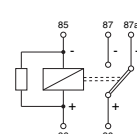

IMG	DESCRIPTION	COLOUR	RATED CURRENT WITH 80° C	RATED VOLTAGE	WORKING TEMPERATURE T.min/T.max	P/N BOX	M.O.Q.
1	MICRO RELAY	■ Brown	10A (NC) - 20A (NO)	12 V	-40°C +125°C	0603000	1
2	MICRO RELAY	■ Black	20A (NO)	12 V	-40°C +125°C	0603010	1
3	MICRO RELAY	■ Red	30A (NO)	12 V	-40°C +125°C	0603020	1
4	MINI RELAY	■ Yellow	30A (NO)	12 V	-30°C +80°C	0603030	1
5	MINI RELAY	■ Blue	30A (NO)	12 V	-40°C +125°C	0603040	1
6	MINI RELAY	■ Black	15A (NC) - 30A (NO)	12 V	-30°C +100°C	0603060	1
7	MAXI RELAY	■ Black	50A (NO)	12 V	-40°C +125°C	0603050	1

1

2

3

4

5

6

7