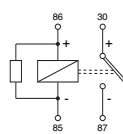

RELAYS

5

6

IMG	DESCRIPTION	COLOUR	RATED CURRENT WITH 80° C	RATED VOLTAGE	WORKING TEMPERATURE T.min/T.max	P/N BOX	M.O.Q.
1	MICRO RELAY	■ Brown	10A (NC) - 20A (NO)	12 V	-40°C +125°C	0603000	1
2	MICRO RELAY	■ Black	20A (NO)	12 V	-40°C +125°C	0603010	1
3	MICRO RELAY	■ Red	30A (NO)	12 V	-40°C +125°C	0603020	1
4	MINI RELAY	■ Yellow	30A (NO)	12 V	-30°C +80°C	0603030	1
5	MINI RELAY	■ Blue	30A (NO)	12 V	-40°C +125°C	0603040	1
6	MINI RELAY	■ Black	15A (NC) - 30A (NO)	12 V	-30°C +100°C	0603060	1
7	MAXI RELAY	■ Black	50A (NO)	12 V	-40°C +125°C	0603050	1

2