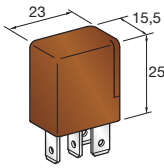

RELAYS

5

6

IMG	DESCRIPTION	COLOUR	RATED CURRENT WITH 80° C	RATED VOLTAGE	WORKING TEMPERATURE T.min/T.max	P/N BOX	M.O.Q.
1	MICRO RELAY	■ Brown	10A (NC) - 20A (NO)	12 V	-40°C +125°C	0603000	1
2	MICRO RELAY	■ Black	20A (NO)	12 V	-40°C +125°C	0603010	1
3	MICRO RELAY	■ Red	30A (NO)	12 V	-40°C +125°C	0603020	1
4	MINI RELAY	■ Yellow	30A (NO)	12 V	-30°C +80°C	0603030	1
5	MINI RELAY	■ Blue	30A (NO)	12 V	-40°C +125°C	0603040	1
6	MINI RELAY	■ Black	15A (NC) - 30A (NO)	12 V	-30°C +100°C	0603060	1
7	MAXI RELAY	■ Black	50A (NO)	12 V	-40°C +125°C	0603050	1