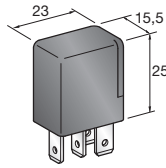

RELAYS

5

6

IMG	DESCRIPTION	COLOUR	RATED CURRENT WITH 80° C	RATED VOLTAGE	WORKING TEMPERATURE T.min/T.max	P/N BOX	M.O.Q.
1	MICRO RELAY	■ Brown	10A (NC) - 20A (NO)	12 V	-40°C +125°C	0603000	1
2	MICRO RELAY	■ Black	20A (NO)	12 V	-40°C +125°C	0603010	1
3	MICRO RELAY	■ Red	30A (NO)	12 V	-40°C +125°C	0603020	1
4	MINI RELAY	■ Yellow	30A (NO)	12 V	-30°C +80°C	0603030	1
5	MINI RELAY	■ Blue	30A (NO)	12 V	-40°C +125°C	0603040	1
6	MINI RELAY	■ Black	15A (NC) - 30A (NO)	12 V	-30°C +100°C	0603060	1
7	MAXI RELAY	■ Black	50A (NO)	12 V	-40°C +125°C	0603050	1