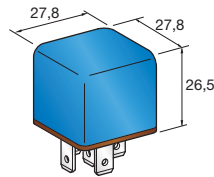

RELAYS

2

5

6

IMG	DESCRIPTION	COLOUR	RATED CURRENT WITH 80° C	RATED VOLTAGE	WORKING TEMPERATURE T.min/T.max	P/N BOX	M.O.Q.
1	MICRO RELAY	■ Brown	10A (NC) - 20A (NO)	12 V	-40°C +125°C	0603000	1
2	MICRO RELAY	■ Black	20A (NO)	12 V	-40°C +125°C	0603010	1
3	MICRO RELAY	■ Red	30A (NO)	12 V	-40°C +125°C	0603020	1
4	MINI RELAY	■ Yellow	30A (NO)	12 V	-30°C +80°C	0603030	1
5	MINI RELAY	■ Blue	30A (NO)	12 V	-40°C +125°C	0603040	1
6	MINI RELAY	■ Black	15A (NC) - 30A (NO)	12 V	-30°C +100°C	0603060	1
7	MAXI RELAY	■ Black	50A (NO)	12 V	-40°C +125°C	0603050	1