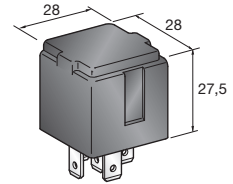

RELAYS

3

5

6

IMG	DESCRIPTION	COLOUR	RATED CURRENT WITH 80° C	RATED VOLTAGE	WORKING TEMPERATURE T.min/T.max	P/N BOX	M.O.Q.
1	MICRO RELAY	■ Brown	10A (NC) - 20A (NO)	12 V	-40°C +125°C	0603000	1
2	MICRO RELAY	■ Black	20A (NO)	12 V	-40°C +125°C	0603010	1
3	MICRO RELAY	■ Red	30A (NO)	12 V	-40°C +125°C	0603020	1
4	MINI RELAY	■ Yellow	30A (NO)	12 V	-30°C +80°C	0603030	1
5	MINI RELAY	■ Blue	30A (NO)	12 V	-40°C +125°C	0603040	1
6	MINI RELAY	■ Black	15A (NC) - 30A (NO)	12 V	-30°C +100°C	0603060	1
7	MAXI RELAY	■ Black	50A (NO)	12 V	-40°C +125°C	0603050	1