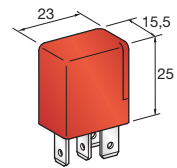

RELAYS

5

6

IMG	DESCRIPTION	COLOUR	RATED CURRENT WITH 80° C	RATED VOLTAGE	WORKING TEMPERATURE T.min/T.max	P/N BOX	M.O.Q.
1	MICRO RELAY	■ Brown	10A (NC) - 20A (NO)	12 V	-40°C +125°C	0603000	1
2	MICRO RELAY	■ Black	20A (NO)	12 V	-40°C +125°C	0603010	1
3	MICRO RELAY	■ Red	30A (NO)	12 V	-40°C +125°C	0603020	1
4	MINI RELAY	■ Yellow	30A (NO)	12 V	-30°C +80°C	0603030	1
5	MINI RELAY	■ Blue	30A (NO)	12 V	-40°C +125°C	0603040	1
6	MINI RELAY	■ Black	15A (NC) - 30A (NO)	12 V	-30°C +100°C	0603060	1
7	MAXI RELAY	■ Black	50A (NO)	12 V	-40°C +125°C	0603050	1