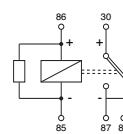

IMG	DESCRIPTION	COLOUR	RATED CURRENT WITH 80° C	RATED VOLTAGE	WORKING TEMPERATURE T.min/T.max	P/N BOX	M.O.Q.
1	MICRO RELAY	■ Brown	10A (NC) - 20A (NO)	12 V	-40°C +125°C	0603000	1
2	MICRO RELAY	■ Black	20A (NO)	12 V	-40°C +125°C	0603010	1
3	MICRO RELAY	■ Red	30A (NO)	12 V	-40°C +125°C	0603020	1
4	MINI RELAY	■ Yellow	30A (NO)	12 V	-30°C +80°C	0603030	1
5	MINI RELAY	■ Blue	30A (NO)	12 V	-40°C +125°C	0603040	1
6	MINI RELAY	■ Black	15A (NC) - 30A (NO)	12 V	-30°C +100°C	0603060	1
7	MAXI RELAY	■ Black	50A (NO)	12 V	-40°C +125°C	0603050	1

1

2

3

4

5

6

7