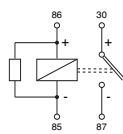

RELAYS

5

6

IMG	DESCRIPTION	COLOUR	RATED CURRENT WITH 80° C	RATED VOLTAGE	WORKING TEMPERATURE T.min/T.max	P/N BOX	M.O.Q.
1	MICRO RELAY	■ Brown	10A (NC) - 20A (NO)	12 V	-40°C +125°C	0603000	1
2	MICRO RELAY	■ Black	20A (NO)	12 V	-40°C +125°C	0603010	1
3	MICRO RELAY	■ Red	30A (NO)	12 V	-40°C +125°C	0603020	1
4	MINI RELAY	■ Yellow	30A (NO)	12 V	-30°C +80°C	0603030	1
5	MINI RELAY	■ Blue	30A (NO)	12 V	-40°C +125°C	0603040	1
6	MINI RELAY	■ Black	15A (NC) - 30A (NO)	12 V	-30°C +100°C	0603060	1
7	MAXI RELAY	■ Black	50A (NO)	12 V	-40°C +125°C	0603050	1

3