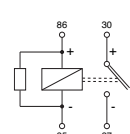

IMG	DESCRIPTION	COLOUR	RATED CURRENT WITH 80° C	RATED VOLTAGE	WORKING TEMPERATURE T.min/T.max	P/N BOX	M.O.Q.
1	MICRO RELAY	■ Brown	10A (NC) - 20A (NO)	12 V	-40°C +125°C	0603000	1
2	MICRO RELAY	■ Black	20A (NO)	12 V	-40°C +125°C	0603010	1
3	MICRO RELAY	■ Red	30A (NO)	12 V	-40°C +125°C	0603020	1
4	MINI RELAY	■ Yellow	30A (NO)	12 V	-30°C +80°C	0603030	1
5	MINI RELAY	■ Blue	30A (NO)	12 V	-40°C +125°C	0603040	1
6	MINI RELAY	■ Black	15A (NC) - 30A (NO)	12 V	-30°C +100°C	0603060	1
7	MAXI RELAY	■ Black	50A (NO)	12 V	-40°C +125°C	0603050	1

1

2

3

4

5

6

7