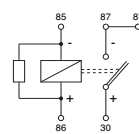

RELAYS

5

6

IMG	DESCRIPTION	COLOUR	RATED CURRENT WITH 80° C	RATED VOLTAGE	WORKING TEMPERATURE T.min/T.max	P/N BOX	M.O.Q.
1	MICRO RELAY	■ Brown	10A (NC) - 20A (NO)	12 V	-40°C +125°C	0603000	1
2	MICRO RELAY	■ Black	20A (NO)	12 V	-40°C +125°C	0603010	1
3	MICRO RELAY	■ Red	30A (NO)	12 V	-40°C +125°C	0603020	1
4	MINI RELAY	■ Yellow	30A (NO)	12 V	-30°C +80°C	0603030	1
5	MINI RELAY	■ Blue	30A (NO)	12 V	-40°C +125°C	0603040	1
6	MINI RELAY	■ Black	15A (NC) - 30A (NO)	12 V	-30°C +100°C	0603060	1
7	MAXI RELAY	■ Black	50A (NO)	12 V	-40°C +125°C	0603050	1

4