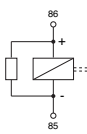

RELAYS

1

2

3

4

5

6

7

IMG	DESCRIPTION	COLOUR	RATED CURRENT WITH 80° C	RATED VOLTAGE	WORKING TEMPERATURE T.min/T.max	P/N BOX	M.O.Q.
1	MICRO RELAY	■ Brown	10A (NC) - 20A (NO)	12 V	-40°C +125°C	0603000	1
2	MICRO RELAY	■ Black	20A (NO)	12 V	-40°C +125°C	0603010	1
3	MICRO RELAY	■ Red	30A (NO)	12 V	-40°C +125°C	0603020	1
4	MINI RELAY	■ Yellow	30A (NO)	12 V	-30°C +80°C	0603030	1
5	MINI RELAY	■ Blue	30A (NO)	12 V	-40°C +125°C	0603040	1
6	MINI RELAY	■ Black	15A (NC) - 30A (NO)	12 V	-30°C +100°C	0603060	1
7	MAXI RELAY	■ Black	50A (NO)	12 V	-40°C +125°C	0603050	1