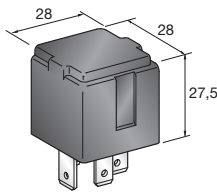

4

7

IMG	DESCRIPTION	COLOUR	RATED CURRENT WITH 80° C	RATED VOLTAGE	WORKING TEMPERATURE T.min/T.max	P/N BOX	M.O.Q.
1	MICRO RELAY	■ Brown	10A (NC) - 20A (NO)	12 V	-40°C +125°C	0603000	1
2	MICRO RELAY	■ Black	20A (NO)	12 V	-40°C +125°C	0603010	1
3	MICRO RELAY	■ Red	30A (NO)	12 V	-40°C +125°C	0603020	1
4	MINI RELAY	■ Yellow	30A (NO)	12 V	-30°C +80°C	0603030	1
5	MINI RELAY	■ Blue	30A (NO)	12 V	-40°C +125°C	0603040	1
6	MINI RELAY	■ Black	15A (NC) - 30A (NO)	12 V	-30°C +100°C	0603060	1
7	MAXI RELAY	■ Black	50A (NO)	12 V	-40°C +125°C	0603050	1