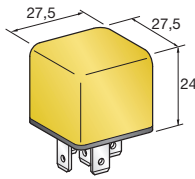

RELAYS

1

2

3

4

5

6

7

IMG	DESCRIPTION	COLOUR	RATED CURRENT WITH 80° C	RATED VOLTAGE	WORKING TEMPERATURE T.min/T.max	P/N BOX	M.O.Q.
1	MICRO RELAY	■ Brown	10A (NC) - 20A (NO)	12 V	-40°C +125°C	0603000	1
2	MICRO RELAY	■ Black	20A (NO)	12 V	-40°C +125°C	0603010	1
3	MICRO RELAY	■ Red	30A (NO)	12 V	-40°C +125°C	0603020	1
4	MINI RELAY	■ Yellow	30A (NO)	12 V	-30°C +80°C	0603030	1
5	MINI RELAY	■ Blue	30A (NO)	12 V	-40°C +125°C	0603040	1
6	MINI RELAY	■ Black	15A (NC) - 30A (NO)	12 V	-30°C +100°C	0603060	1
7	MAXI RELAY	■ Black	50A (NO)	12 V	-40°C +125°C	0603050	1