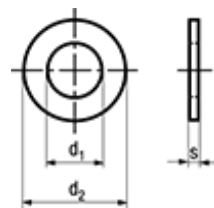

~DIN 125 A ~ISO 7089

Standard withdrawn

BN 1074

Flat washers

without chamfer

Polyamide

white

- ~UNI 6592
- ~CSN 021702

Article#		d ₁	d ₂	s
8110867	M2	2,2	5	0,3
3139487	M2,5	2,7	6	0,5
1404830	M3	3,2	7	0,5
1404849	M4	4,3	9	0,8
1404857	M5	5,3	10	1
1964453	M6	6,4	12	1,6
1964461	M8	8,4	16	1,6
1964488	M10	10,5	20	2
1404903	M12	13	24	2,5
1404911	M16	17	30	3
1413694	M20	21	37	3
5516826	M24	25	44	4