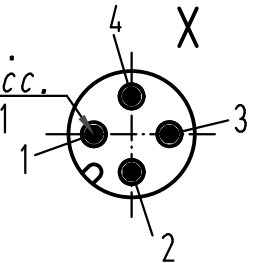

5

4

3

2

1

Gesamtlänge im verschraubten Zustand ca. 46,75mm
 complete length when assembled app. 46,75mm

X →

M12x1

SW14/
width across flats 14
 SW13/
width across flats 13

Steckgesicht n.
Contact face acc.
IEC 61076-2-101

All Dimensions in mm Original Size DIN A 4			Techn. Character.			Nicht tolerierte Maße/ Free size tolerances			
				Dat.	Name	Maßstab/ Scale			
			Detail.	22.01.03	Lök	2:1			
			Insp.	22.01.03	Sr				
			Stand.						
413780	01.04.08	DY	HARTING Electric GmbH & Co. KG			Rundsteckverbinder/ Circular connector M12S 4polig Stift M12S 4poles male			
Mod.	Dat.	Name	D-32339 Espelkamp						TB 21 03 111 1405
						Sub.			Blatt/ page