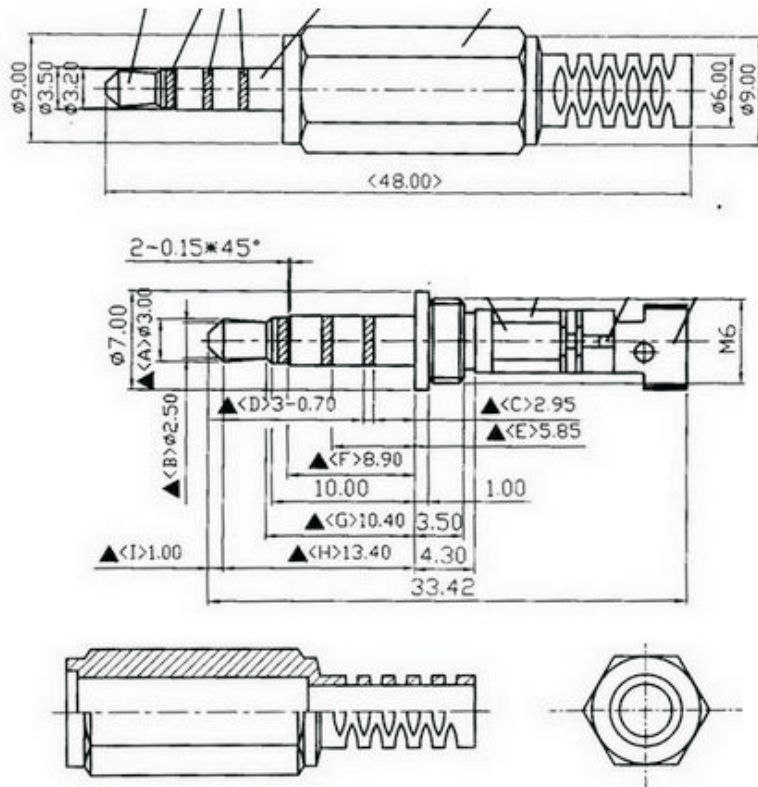

**MONO Plug / Stereo Plug Series**

**KLS1-PLG-003 (Stereo Plug)**

**ORDER INFORMATION**

**Product NO. : KLS1-PLG-003**

Pos. NO. \_\_\_\_\_  
Part NO. \_\_\_\_\_

| KLS's Part No.       | Description                                     |
|----------------------|---|
| KLS1-PLG-003-2.5-N-B | 2.5MM Stereo plug / Nickel-plated / Black color |
| KLS1-PLG-003-2.5-G-R | 2.5MM Stereo plug / Gold-plated / Red color     |
| KLS1-PLG-003-3.5-N-B | 3.5MM Stereo plug / Nickel-plated / Black color |
| KLS1-PLG-003-3.5-G-R | 3.5MM Stereo plug / Gold-plated / Red color     |
| KLS1-PLG-003-6.3-N-B | 6.3MM Stereo plug / Nickel-plated / Black color |
| KLS1-PLG-003-6.3-G-R | 6.3MM Stereo plug / Gold-plated / Red color     |