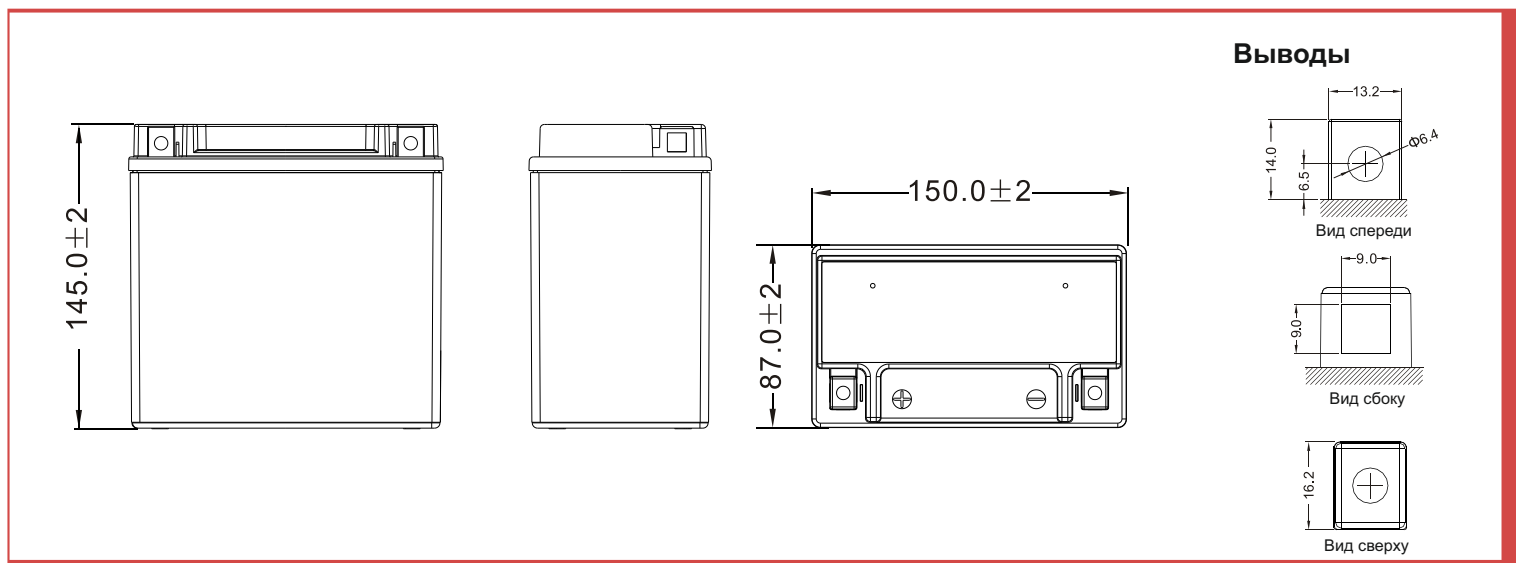

► Спецификация

Кол-во элементов в блоке	6
Номинальное напряжение	12
Емкость (C ₁₀)	14 Ач
Ток холодного пуска (-18°C)	200 А
Вес	4,80 кг
Срок службы	3-5 лет
Температура эксплуатации	от -20°C до 55°C
Номинальная рабочая температура	25±3°C
Режим полного заряда	постоянным напряжением: 14,4 - 15,0 В при 25°C ток заряда: 4,2А; время заряда: 15-18 часов. постоянным током: 1,2А до напряжения 14,4В время заряда: 4 часа
Режим постоянного подзаряда	начальный ток заряда не ограничен, напряжение: 13,5-13,8 В при 25°C
Саморазряд	3% в месяц при 25°C
Технология герметизации	AGM
Выводы	Тип А
Полярность	прямая (+ -)
Материал корпуса	ABS (акрило-бутадиено-стирол), огнеупорный корпус, согласно UL94-V0

► Размеры, мм:

Длина	150±2.0
Ширина	87±2.0
Высота	145±2.0
Высота (с клеммами)	145±2.0

Разрядные характеристики

Санкт-Петербург
Лиговский пр., д.85 оф.1Н
тел.: (812) 325-10-69
Москва
ул. Краснопрудная, д. 28
тел.: (495) 933-88-30, (499) 264-80-43
Москва
Нагорный пр-д., д.7
тел.: (495) 543-73-70, 543-73-71
Нижний Новгород
ул. Окт. Революции, д. 43 оф. 213
тел.: (831) 257-81-81, 257-81-80