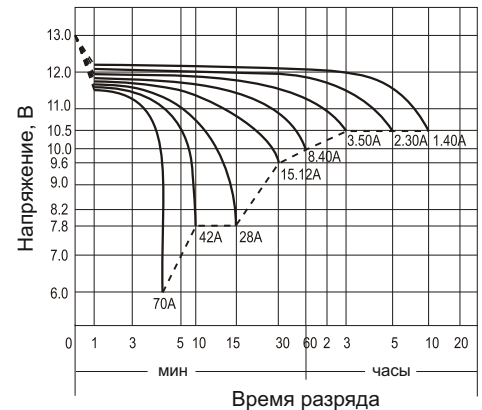

► Спецификация

Кол-во элементов в блоке	6
Номинальное напряжение	12
Емкость (C ₁₀)	14 Ач
Ток холодного пуска (-18°C)	200 А
Вес	4,80 кг
Срок службы	3-5 лет
Температура эксплуатации	от -20°C до 55°C
Номинальная рабочая температура	25±3°C
Режим полного заряда	постоянным напряжением: 14,4 - 15,0 В при 25°C ток заряда: 4,2А; время заряда: 15-18 часов. постоянным током: 1,2А до напряжения 14,4В время заряда: 4 часа
Режим постоянного подзаряда	начальный ток заряда не ограничен, напряжение: 13,5-13,8 В при 25°C
Саморазряд	3% в месяц при 25°C
Технология герметизации	AGM
Выводы	Тип А
Полярность	прямая (+ -)
Материал корпуса	ABS (акрило-бутадиено-стирол), огнеупорный корпус, согласно UL94-V0

► Размеры, мм:

Длина	150±2.0
Ширина	87±2.0
Высота	145±2.0
Высота (с клеммами)	145±2.0

Разрядные характеристики

Санкт-Петербург
Лиговский пр., д.85 оф.1Н
тел.: (812) 325-10-69
Москва
ул. Краснопрудная, д. 28
тел.: (495) 933-88-30, (499) 264-80-43
Москва
Нагорный пр-д., д.7
тел.: (495) 543-73-70, 543-73-71
Нижний Новгород
ул. Окт. Революции, д. 43 оф. 213
тел.: (831) 257-81-81, 257-81-80