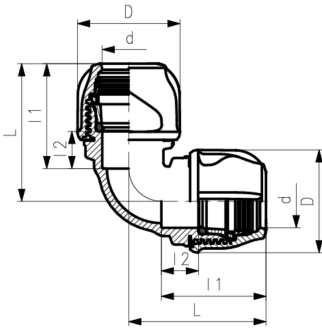

90° Elbow

- installation without disassembling
- suitable for PE and PEX pipes
- water PN16
- material: PP
- gasket: NBR quality for drinkable water
- colour: blue-black

| d (mm) | PN (bar) | Code | SP | GP | Weight (kg) | D (mm) | L (mm) | l1 (mm) | l2 (mm) |
|-----------|-------------|--------------------|----|-----|----------------|-----------|-----------|------------|------------|
| 16 | 16 | 158 400 356 | 10 | 50 | 0.078 | 44 | 113 | 46 | 19 |
| 20 | 16 | 158 400 070 | 10 | 150 | 0.075 | 45 | 67 | 54 | 19 |
| 25 | 16 | 158 400 071 | 10 | 100 | 0.104 | 53 | 75 | 59 | 21 |
| 32 | 16 | 158 400 072 | 10 | 60 | 0.170 | 64 | 87 | 66 | 23 |
| 40 | 16 | 158 400 073 | 30 | 0 | 0.265 | 75 | 102 | 76 | 26 |
| 50 | 16 | 158 400 074 | 24 | 0 | 0.517 | 97 | 119 | 88 | 30 |
| 63 | 16 | 158 400 075 | 10 | 0 | 0.916 | 114 | 144 | 104 | 35 |
| 75 | 16 | 158 400 076 | 8 | 0 | 1.516 | 135 | 180 | 133 | 41 |
| 90 | 16 | 158 400 077 | 3 | 0 | 2.460 | 161 | 207 | 150 | 44 |
| 110 | 16 | 158 400 078 | 2 | 0 | 3.638 | 185 | 242 | 175 | 53 |