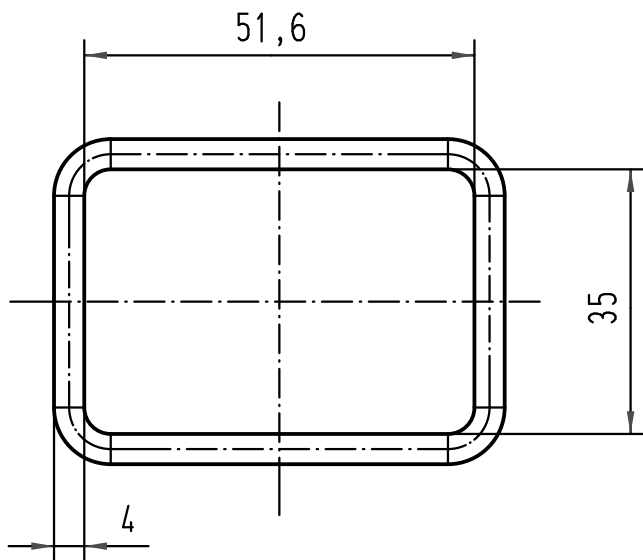

1 2 3 4 5 6

A

B

C

D

 All Dimensions in mm Original Size DIN A 4			Techn. Character.			Nicht tolerierte Maße/Free size tolerances		
				Dat.	Name	Maßstab/Scale 1:1	Profil-Gummidichtung Han 6B <i>profile seal Han 6B</i>	
			Detail.	19.12.97	KR			
			Insp.		HERB.			
			Stand.					
413164	30.08.07	ML	HARTING Electric GmbH & Co. KG				TB 09 30 000 9941	
24847	30.11.98	KR	D-32339 Espelkamp					
Mod.	Dat.	Name						
						Sub.	Blatt/ page	