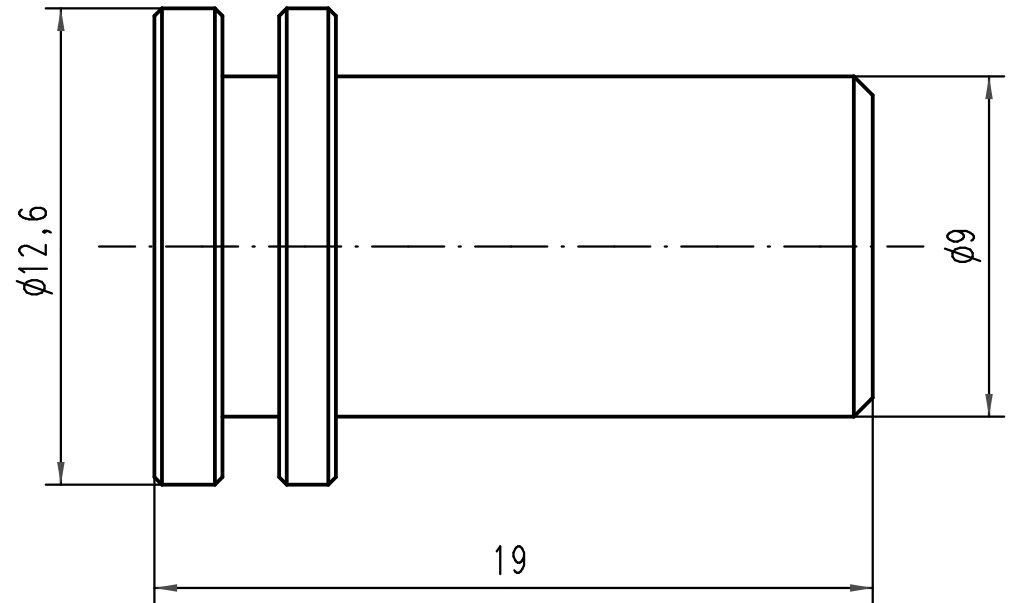

1 2 3 4 5 6

A

B

C

D

 All Dimensions in mm Original Size DIN A 4			Techn. Character.			Nicht tolerierte Maße/ Free size tolerances		
				Dat.	Name	Maßstab/ Scale 5:1	Positionshülse Han E <i>locator Han E</i>	
			Detail.	05.05.99	KR			
			Insp.		Rü.			
			Stand.					
413209	08.10.07	Ho	HARTING Electric GmbH & Co. KG				TB 09 99 000 0310	
25889			D-32339 Espelkamp					
Mod.	Dat.	Name					Blatt/ page	
							Sub.	