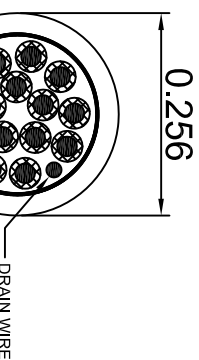

4-40thread(UNC)

4X THUMBSCREW

Amphenol Cables on Demand

D-SUB  
15PIN Male

D-SUB  
15PIN Male

LENGTH

LENGTH & P/N Table

LENGTH	P/N	Cable Color
2.5FT ±1 inch	CS-DSDMDR15MM-002.5	GREY
5FT ±2 inch	CS-DSDMDR15MM-005	GREY
10FT ±3 inch	CS-DSDMDR15MM-010	GREY
15FT ±3 inch	CS-DSDMDR15MM-015	GREY
25FT ±4 inch	CS-DSDMDR15MM-025	GREY
50FT ±8 inch	CS-DSDMDR15MM-050	GREY

PIN OUT:		
Male	Male	Color
PIN1	PIN1	Black
PIN2	PIN2	Brown
PIN3	PIN3	Red
PIN4	PIN4	Orange
PIN5	PIN5	Yellow
PIN6	PIN6	Green
PIN7	PIN7	Blue
PIN8	PIN8	Purple
PIN9	PIN9	Gray
PIN10	PIN10	White
PIN11	PIN11	Pink
PIN12	PIN12	Light Green
PIN13	PIN13	Black/White
PIN14	PIN14	Brown/White
PIN15	PIN15	Red/White
SHIELD	SHIELD	Drain Wire

SIZE	DWG. NO.	REV.
A	CS-DSDMDR15MM-XXX	A2

NOTES: UNLESS OTHERWISE SPECIFIED