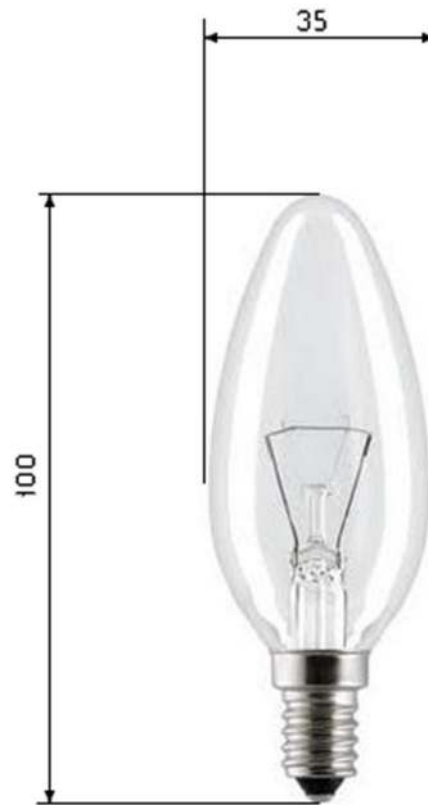

ЛАМПА НАКАЛИВАНИЯ «МИНЬОН» E14.

Рабочее напряжение 230 v, мощность 40-60 wt.