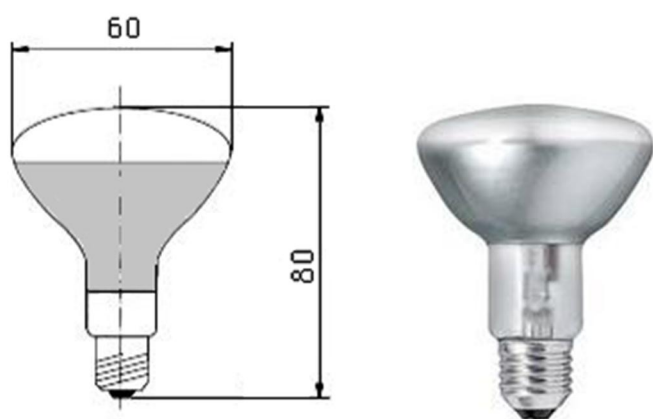

ЛАМПА НАКАЛИВАНИЯ С ВНУТРЕННИМ ЗЕРКАЛЬНЫМ ПОКРЫТИЕМ КОЛБЫ

НАПРЯЖЕНИЕ ПИТАНИЯ 8 вольт, мощность 30 вт. Цоколь E14.