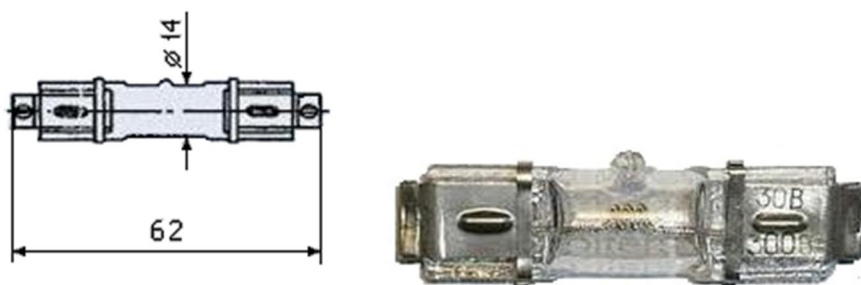

ЛАМПА НАКАЛИВАНИЯ КВАРЦЕВАЯ ГАЛОГЕННАЯ КГМ-30-300-1

Рабочее напряжение 30 в, мощность 300 вт.