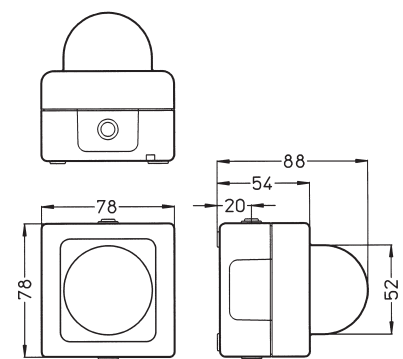

BLUE ELECTRIC®
Maßzeichnungen

Artikel-Nr.: 5618

Artikel-Nr.: 5618 mit 3318

Artikel-Nr.: 5617

Artikel-Nr.: 3304

Artikel-Nr.: 1312

Artikel-Nr.: 5618 mit 3304

Artikel-Nr.: 1034 bis 1044