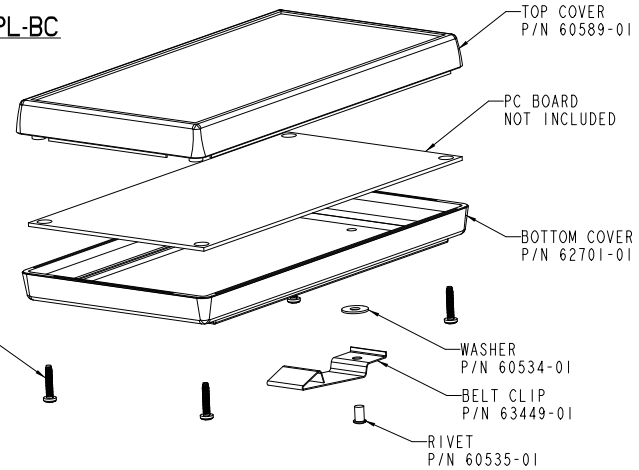

HPL

HPL-BC

PACNTEC®
1-610-361-4200

HPL, HPL-BC

VISIT **PACNTEC®**
ON THE WORLD WIDE WEB
www.pactecenclosures.com

COLOR / MATERIAL CODE		
COLOR	94HB	94VO
BLACK	000	028
P.C.-BONE	039	060

DRAWING NUMBER	REV
60811	C