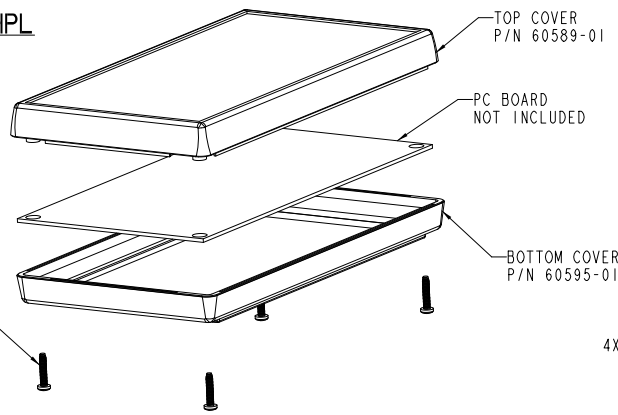

HPL

HPL-BC

PACNTEC®
1-610-361-4200

HPL, HPL-BC

VISIT **PACNTEC®**
ON THE WORLD WIDE WEB
www.pactecenclosures.com

COLOR / MATERIAL CODE		
COLOR	94HB	94VO
BLACK	000	028
P.C.-BONE	039	060

DRAWING NUMBER	REV
60811	C