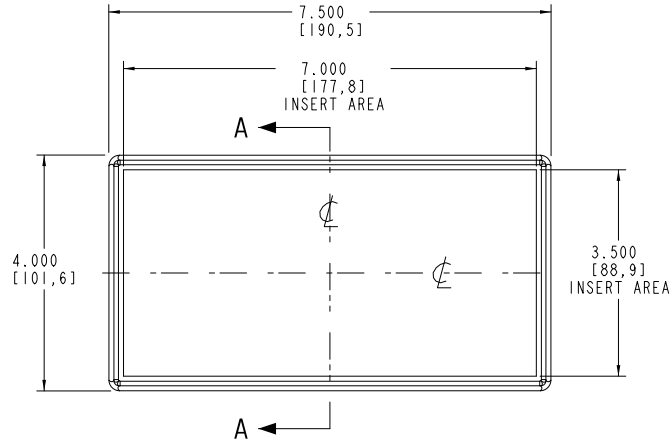

HPL

HPL-BC

PACNTEC®
1-610-361-4200

HPL, HPL-BC

VISIT **PACNTEC®**
ON THE WORLD WIDE WEB
www.pactecenclosures.com

COLOR / MATERIAL CODE		
COLOR	94HB	94VO
BLACK	000	028
P.C.-BONE	039	060

DRAWING NUMBER	REV
60811	C