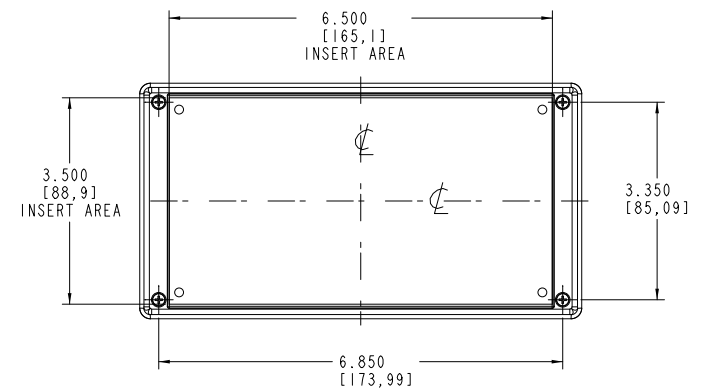

HPL

HPL-BC

PACNTEC®
1-610-361-4200

HPL, HPL-BC

VISIT **PACNTEC®**
ON THE WORLD WIDE WEB
www.pactecenclosures.com

COLOR / MATERIAL CODE		
COLOR	94HB	94VO
BLACK	000	028
P.C.-BONE	039	060

DRAWING NUMBER	REV
60811	C