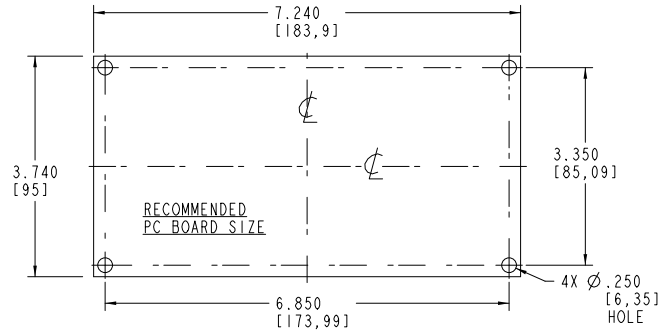

HPL

HPL-BC

PACNTEC®
1-610-361-4200

HPL, HPL-BC

VISIT **PACNTEC®**
ON THE WORLD WIDE WEB
www.pactecenclosures.com

COLOR / MATERIAL CODE		
COLOR	94HB	94VO
BLACK	000	028
P.C.-BONE	039	060

DRAWING NUMBER	REV
60811	C