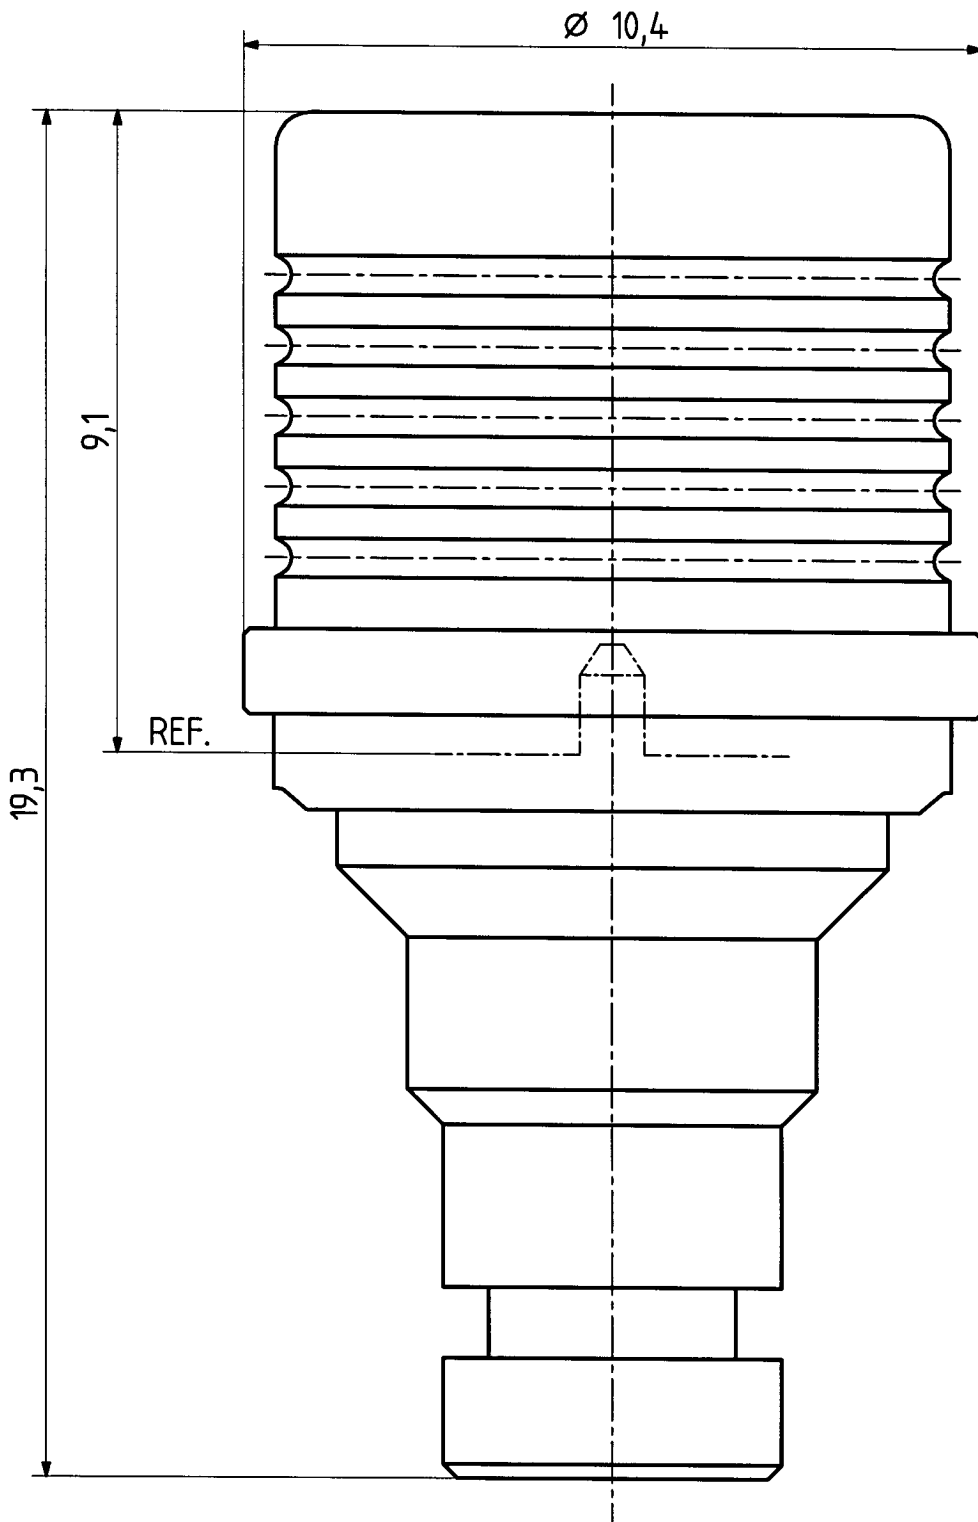

type : 65 QMA-50-0-2

	date	sign
drawn	14.01.03	4953/kam.
checked	13.1.03	508
approved	13.1.03	508

scale

10 : 1

HUBER + SUHNER
CH-ITC-IND

dimensions in mm

drawing number

4.13.34087