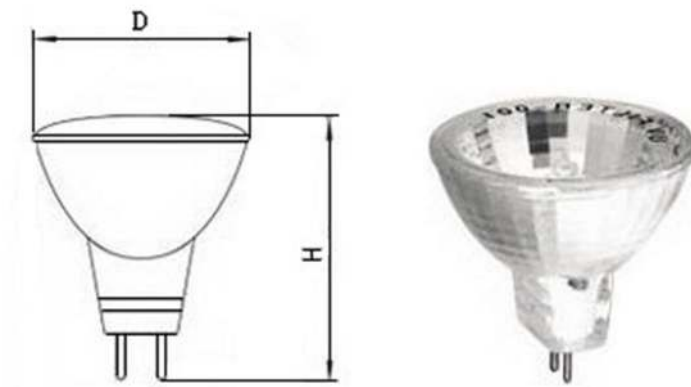

ЛАМПА НАКАЛИВАНИЯ ГАЛОГЕННАЯ С ОТРАЖАТЕЛЕМ

Рабочее напряжение 120 v, мощность 250 wt. Высота H = 38 мм ,
диаметр = 50 мм.