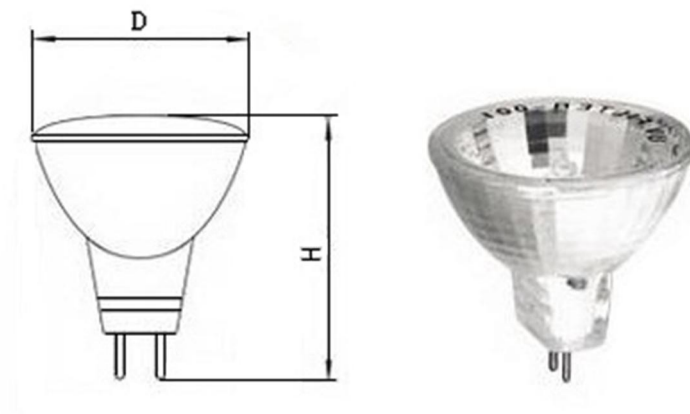

ЛАМПА НАКАЛИВАНИЯ ГАЛОГЕННАЯ С ОТРАЖАТЕЛЕМ

Рабочее напряжение 120 v, мощность 250 wт. Высота H = 38 мм ,
диаметр = 50 мм.