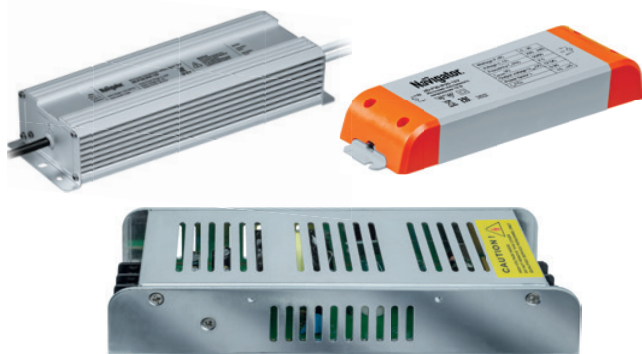

ND-P

Источники питания 12 В

- Источник постоянного напряжения
- Питание светодиодной ленты, ламп и модулей
- Защита от короткого замыкания и перегрузки

Код продукта	Мощность, Вт	IP	Диапазон входного напряжения, В	Частота входного напряжения, Гц	Выходное напряжение, В	Размер, мм	PF	Диапазон рабочих температур, °С	Кол-во штук в коробке	Штрихкод
ND-P15-IP20-12V	15	20	220–240	50/60	12 DC	123 x 44 x 19	>0,6	-15...+45	100/1	4670004 71460 7
ND-P30-IP20-12V	30	20	220–240	50/60	12 DC	166 x 52 x 24	>0,95	-15...+45	100/1	4670004 71461 4
ND-P60-IP20-12V	60	20	176–264	50/60	12 DC	160 x 40 x 32	>0,6	-25...+40	100/1	4670004 71465 2
ND-P60S-IP20-12V	60	20	220–240	50/60	12 DC	180 x 52 x 30	>0,6	-20...+50	50/1	4607136 94679 8
ND-P100-IP20-12V	100	20	176–264	50/60	12 DC	188 x 47 x 37	>0,6	-25...+40	60/1	4670004 71921 3
ND-P100S-IP20-12V	100	20	220–240	50/60	12 DC	300 x 40 x 30	>0,95	-20...+45	40/1	4607136 94681 1
ND-P120-IP20-12V	120	20	176–264	50/60	12 DC	188 x 47 x 37	>0,6	-25...+40	60/1	4670004 71466 9
ND-P150-IP20-12V	150	20	176–264	50/60	12 DC	200 x 58 x 40	>0,6	-25...+40	50/1	4670004 71467 6
ND-P200-IP20-12V	200	20	176–264	50/60	12 DC	222 x 68 x 40	>0,6	-25...+40	36/1	4670004 71468 3
ND-P250-IP20-12V	250	20	176–264	50/60	12 DC	222 x 68 x 40	>0,6	-25...+40	36/1	4670004 71491 1
ND-P20-IP67-12V	20	67	176–264	50/60	12 DC	188 x 20 x 20	>0,6	-25...+40	60/1	4670004 71470 6
ND-P-P40-IP67-12V	40	67	100–240	50/60	12 DC	150 x 42 x 31	>0,6	-25...+40	70/1	4670004 71496 6
ND-P45-IP67-12V	45	67	176–264	50/60	12 DC	307 x 20 x 20	>0,6	-25...+40	44/1	4670004 71471 3
ND-P-P60-IP67-12V	60	67	100–240	50/60	12 DC	166 x 43 x 32	>0,6	-25...+40	64/1	4670004 71497 3
ND-P60-IP67-12V	60	67	100–240	50/60	12 DC	160 x 52 x 32	>0,6	-25...+40	14/1	4670004 71472 0
ND-P-P100-IP67-12V	100	67	176–264	50/60	12 DC	192 x 52 x 37	>0,6	-25...+40	36/1	4670004 71498 0
ND-P100-IP67-12V	100	67	110–240	50/60	12 DC	220 x 52 x 32	>0,6	-25...+40	10/1	4670004 71473 7
ND-P150-IP67-12V	150	67	176–264	50/60	12 DC	230 x 64 x 32	>0,6	-25...+40	10/1	4670004 71474 4