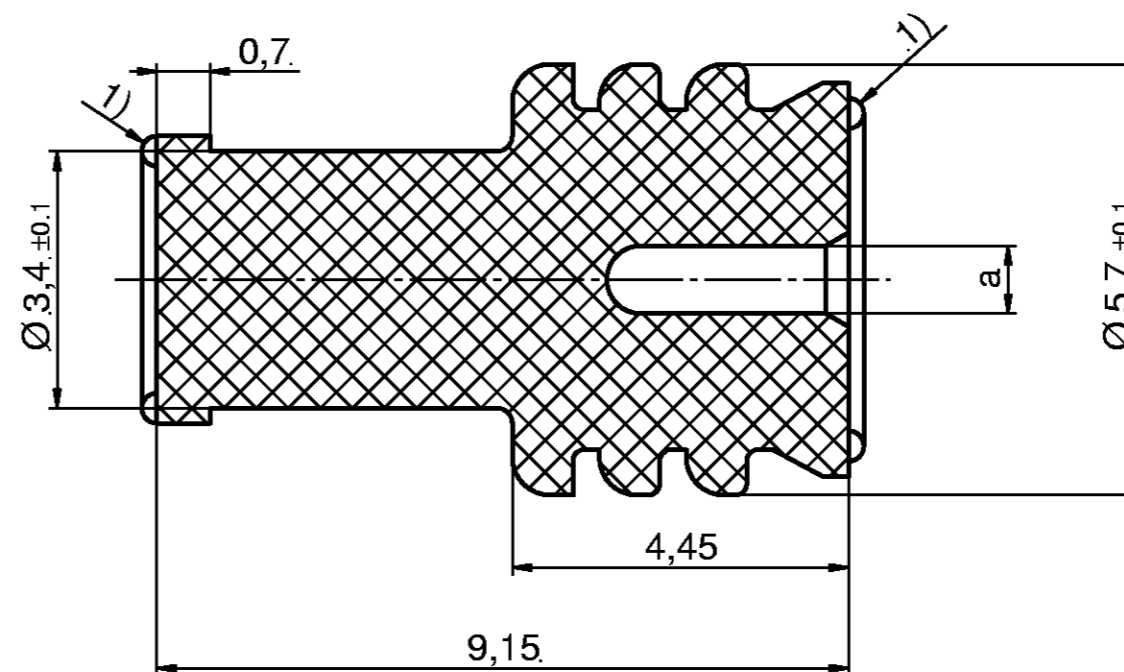

LOC	DIST	REVISIONS ÄNDERUNGEN					
AI	-	P	LTR	DESCRIPTION BESCHREIBUNG	DATE	DWN	APVD
PROJEKT NR.:		A		Zeichng. überarbeitet/Ersetzt Siemens EC-Zeichng.	13.10.00	Abr	-

Blindstopfen / PLUG
 V23540-M1000-Z119 / 0-1411637-4

Rev.	Siemens-Sachnummer PART NUMBER	Tyco Sachnummer PART NUMBER	Ltg.Ø WIRE DIAMETER (mm)	Leitungsquerschnitt WIRE SIZE FLR (mm ²)	Farbe Color	a±0.1	b±0.1
A	V23540-M1000-Z110	0-1393457-4	2,2 - 3,0	1,5 - 2,5	rotbraun RED BROWN	1,8	2,2
A	V23540-M1000-Z111	0-1393458-1	1,7 - 2,1	0,75 - 1,0	blau BLUE	1,3	1,7
-	-	-	-	-	-	-	-
A	V23540-M1000-Z119	0-1393457-5	Blindstopfen PLUG		weiß WITHE	0,9	--

1) umlaufend, wahlweise unterbrochen
 CIRCULAR OR DISCONTINUOUS

Material / MATERIAL:
 Silikonkautschuk / SILICON RUBBER
 Reißdehnung > 375% / ELONGATION AT TEAR > 375%
 Ölanteil : 2% max. / PORTION OF OIL: 2% max.

Maße ohne Toleranzangaben: +/-0,2mm
 DIMENSIONS WITHOUT TOLERANCE: +/-0,2mm

M 1 : 1

<small>THIS DRAWING IS A CONTROLLED DOCUMENT FOR AMP INCORPORATED IT IS SUBJECT TO CHANGE AND THE CORRELATING ENGINEERING ORGANIZATION SHOULD BE CONTACTED FOR THE LATEST REVISION. DIESES ZEICHNUNGS-DOKUMENT WIRD DURCH AMP INCORPORATED KONTROLLIERT ÄNDERUNGEN, DIE DEM TECHNISCHEN FORTSCHRITT DIENEN, SIND VORBEHALTEN. DEN JEWEILIG FÜR TÜRZUGELÄSSIGEN ÄNDERUNGSSTAND ERFAHREN SIE AUF ANFRAGE.</small>		DWN Abraham 13.10.00	AMP tyco Electronics AMP GmbH D - 64625 Bensheim	
DIMENSIONS: MASSEINHEITEN: mm		CHK Göppel 13.10.00	NAME Dichttülle für Einzelleitung SINGLE WIRE SEAL ELO POWER 2.8.	
TOLERANCES UNLESS OTHERWISE SPECIFIED: ALL GEMEINTOLERANZEN: 0 PLC ±- 1 PLC ±- 2 PLC ±- 3 PLC ±- 4 PLC ±0,0001 ANGLES / WINKEL ±-		APVD -	SIZE A2	
MATERIAL -		FINISH / OBERFLÄCHE/FARBE -	WEIGHT GEWICHT -	DRAWING NO ZEICHNUNGS-NR. 1411637
M 1 : 1		CUSTOMER DRAWING / KUNDENZEICHNUNG		RESTRICTED TO NUR FUER A
AMP 1471-9 REV 09MAY94		SCALE MASSSTAB 10/1	SHEET BLATT 1	OF VON 1