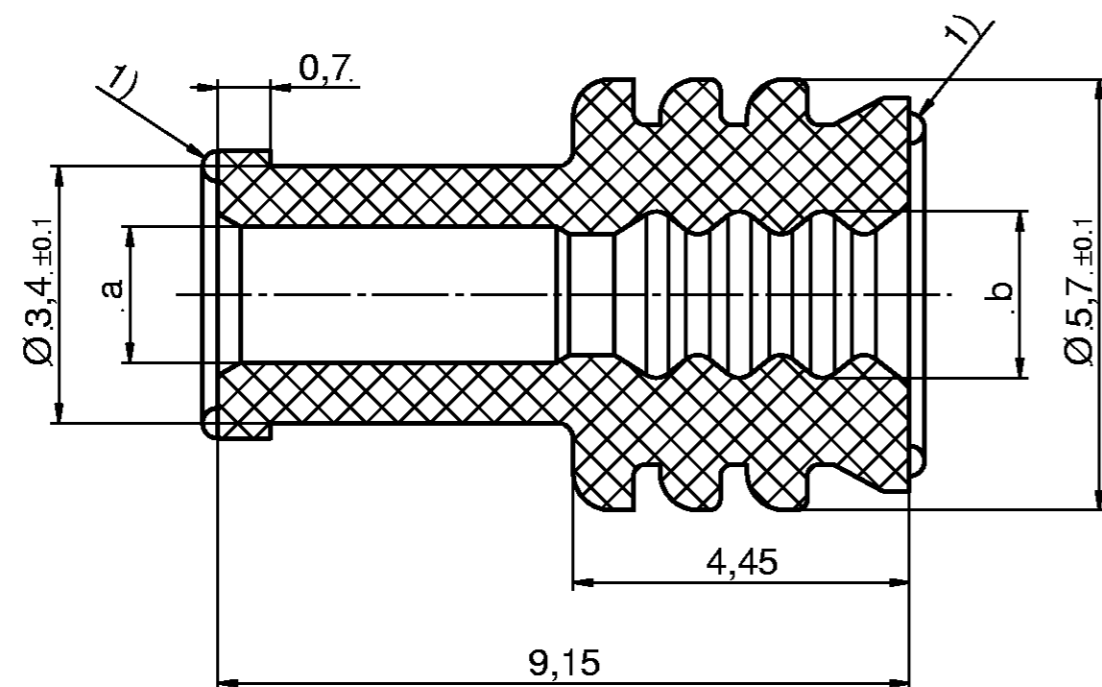

LOC	DIST	REVISIONS ÄNDERUNGEN					
AI	-	P	LTR	DESCRIPTION BESCHREIBUNG	DATE	DWN	APVD
PROJEKT NR.:		A		Zeichng. überarbeitet/Ersetzt Siemens EC-Zeichng.	13.10.00	Abr	-

Blindstopfen / PLUG
 V23540-M1000-Z119 / 0-1411637-4

Rev.	Siemens-Sachnummer PART NUMBER	Tyco Sachnummer PART NUMBER	Ltg.Ø WIRE DIAMETER (mm)	Leitungsquerschnitt WIRE SIZE FLR (mm ²)	Farbe Color	a±0.1	b±0.1
A	V23540-M1000-Z110	0-1393457-4	2,2 - 3,0	1,5 - 2,5	rotbraun RED BROWN	1,8	2,2
A	V23540-M1000-Z111	0-1393458-1	1,7 - 2,1	0,75 - 1,0	blau BLUE	1,3	1,7
-	-	-	-	-	-	-	-
A	V23540-M1000-Z119	0-1393457-5	Blindstopfen PLUG		weiß WITHE	0,9	--

1) umlaufend, wahlweise unterbrochen
 CIRCULAR OR DISCONTINUOUS

Material / MATERIAL:
 Silikonkautschuk / SILICON RUBBER
 Reißdehnung > 375% / ELONGATION AT TEAR > 375%
 Ölanteil : 2% max. / PORTION OF OIL: 2% max.

Maße ohne Toleranzangaben: +/-0,2mm
 DIMENSIONS WITHOUT TOLERANCE: +/-0,2mm

M 1 : 1

<small>THIS DRAWING IS A CONTROLLED DOCUMENT FOR AMP INCORPORATED IT IS SUBJECT TO CHANGE AND THE CORRELATING ENGINEERING ORGANIZATION SHOULD BE CONTACTED FOR THE LATEST REVISION. DIESES ZEICHNUNGS-DOKUMENT WIRD DURCH AMP INCORPORATED KONTROLLIERT ÄNDERUNGEN, DIE DEM TECHNISCHEN FORTSCHRITT DIENEN, SIND VORBEHALTEN. DEN JEWEILIG FÜR TÜRZUGELÄSSIGEN ÄNDERUNGSSTAND ERFAHREN SIE AUF ANFRAGE.</small>		DWN Abraham 13.10.00	AMP tyco Electronics AMP GmbH D - 64625 Bensheim	
DIMENSIONS: MASSEINHEITEN: mm		CHK Göppel 13.10.00	NAME Dichttülle für Einzelleitung SINGLE WIRE SEAL ELO POWER 2.8.	
TOLERANCES UNLESS OTHERWISE SPECIFIED: ALL GEMEINTOLERANZEN: 0 PLC ±- 1 PLC ±- 2 PLC ±- 3 PLC ±- 4 PLC ±0,0001 ANGLES / WINKEL ±-		APVD -	SIZE A2	
MATERIAL -		FINISH / OBERFLÄCHE/FARBE -	WEIGHT GEWICHT -	DRAWING NO ZEICHNUNGS-NR. 1411637
M 1 : 1		CUSTOMER DRAWING / KUNDENZEICHNUNG		RESTRICTED TO NUR FUER A
AMP 1471-9 REV 09MAY94		SCALE MASSSTAB 10/1	SHEET BLATT 1	OF VON 1