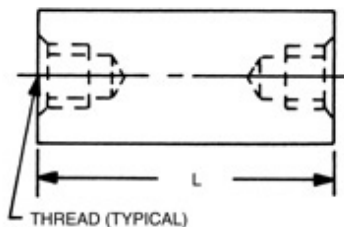

4.5mm HEX FEMALE STANDOFFS

RAF

RAF

Order Code:

<<< >>> Contents

12-Zinc

Finishes:

Quote [\[How to create part numbers\]](#) [\[Material Specifications\]](#)

SELECT	PART NO.	LENGTH
<input type="checkbox"/>	M1250	3
<input type="checkbox"/>	M1251	4
<input type="checkbox"/>	M1252	5
<input type="checkbox"/>	M1253	6
<input type="checkbox"/>	M1254	7
<input type="checkbox"/>	M1255	8
<input type="checkbox"/>	M1256	9
<input type="checkbox"/>	M1257	10
<input type="checkbox"/>	M1258	11
<input type="checkbox"/>	M1259	12
<input type="checkbox"/>	M1260	13
<input type="checkbox"/>	M1261	14
<input type="checkbox"/>	M1262	15
<input type="checkbox"/>	M1263	16
<input type="checkbox"/>	M1264	17
<input type="checkbox"/>	M1265	18