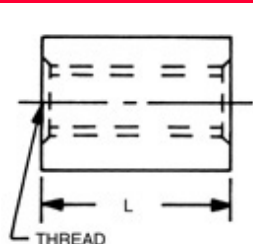

4.5mm HEX FEMALE STANDOFFS

RAF

RAF

Order Code:

<<< >>> Contents

12-Zinc

Finishes:

Quote [\[How to create part numbers\]](#) [\[Material Specifications\]](#)

SELECT	PART NO.	LENGTH
<input type="checkbox"/>	M1250	3
<input type="checkbox"/>	M1251	4
<input type="checkbox"/>	M1252	5
<input type="checkbox"/>	M1253	6
<input type="checkbox"/>	M1254	7
<input type="checkbox"/>	M1255	8
<input type="checkbox"/>	M1256	9
<input type="checkbox"/>	M1257	10
<input type="checkbox"/>	M1258	11
<input type="checkbox"/>	M1259	12
<input type="checkbox"/>	M1260	13
<input type="checkbox"/>	M1261	14
<input type="checkbox"/>	M1262	15
<input type="checkbox"/>	M1263	16
<input type="checkbox"/>	M1264	17
<input type="checkbox"/>	M1265	18