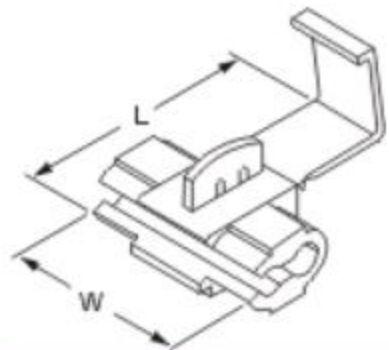

• Скотчлоки

Тип.	Размеры (mm)				Ток <sub>max</sub> (A)	Цвет
	W	L	AWG	mm <sup>2</sup>		
CW-1.25	20.0	27.0	22-18	0.5-1.0	10	Red
CW-2	20.0	27.0	18-14	1.0-2.5	15	Blue
CW-2W	20.0	27.0	18-14	1.0-2.5	15	White
CW-5.5	20.5	34.5	12-10	4-6	24	Yellow