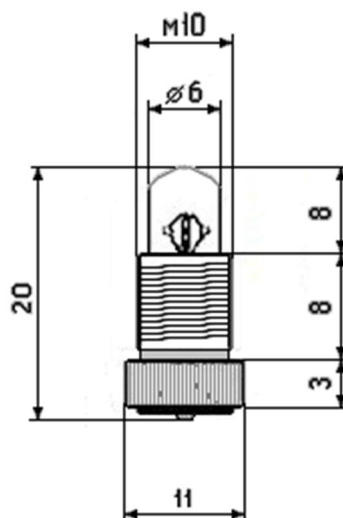

МИНИАТЮРНАЯ СПЕЦИАЛИЗИРОВАННАЯ ЛАМПА НАКАЛИВАНИЯ

СГ-28-1,4

Сигнальная лампа накаливания СГ-28-1,4 предназначена для использования в бортовом аэронавигационном оборудовании,

Номинальное напряжение: 28 В

Мощность: 1,4 Вт