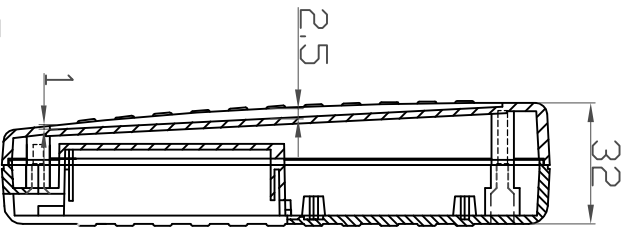

G500B(BC), G500G(BC)

宣又實業有限公司
GAINTA INDUSTRIES LTD.

設計
DESIGN BY

繪圖
DRAWN BY

核圖
CHK'D BY

比例
SCALE

日期
DATE

材質
MATE.

圖名
TITLE:

G500B(BC), G500G(BC)

圖號
DWG NO.:

版次
REVISION

A

說明
DESCRIPTION