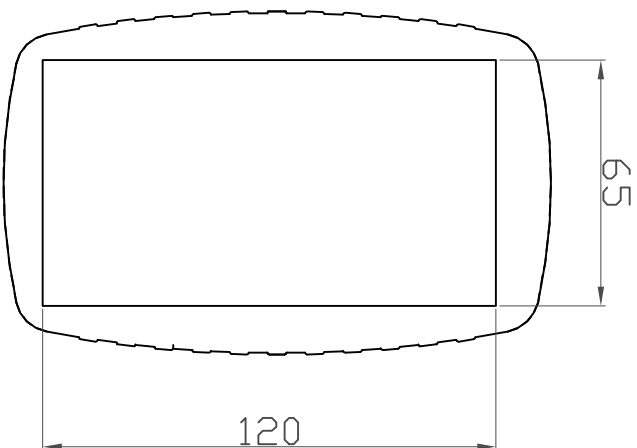

G500B(BC), G500G(BC)

宣又實業有限公司
GAINTA INDUSTRIES LTD.

設計
DESIGN BY

繪圖
DRAWN BY

核圖
CHK'D BY

比例
SCALE

日期
DATE

材質
MATE.

圖名
TITLE:

G500B(BC), G500G(BC)

圖號
DWG NO.:

版次
REVISION

A

說明
DESCRIPTION