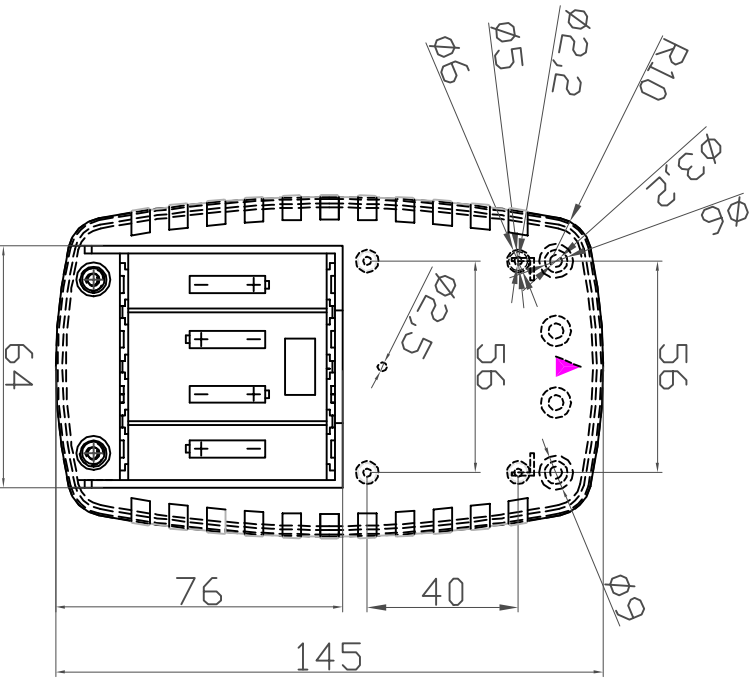

G500B(BC), G500G(BC)

宣又實業有限公司
GAINTA INDUSTRIES LTD.

設計
DESIGN BY

繪圖
DRAWN BY

核圖
CHK'D BY

比例
SCALE

日期
DATE

材質
MATE.

圖名
TITLE:

G500B(BC), G500G(BC)

圖號
DWG NO.:

版次
REVISION

A

說明
DESCRIPTION