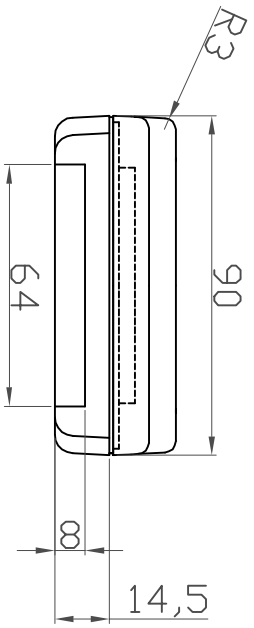

G500B(BC), G500G(BC)

宣又實業有限公司
GAINTA INDUSTRIES LTD.

設計
DESIGN BY

繪圖
DRAWN BY

核圖
CHK'D BY

比例
SCALE

日期
DATE

材質
MATE.

圖名
TITLE:

G500B(BC), G500G(BC)

圖號
DWG NO.:

版次
REVISION

A

說明
DESCRIPTION