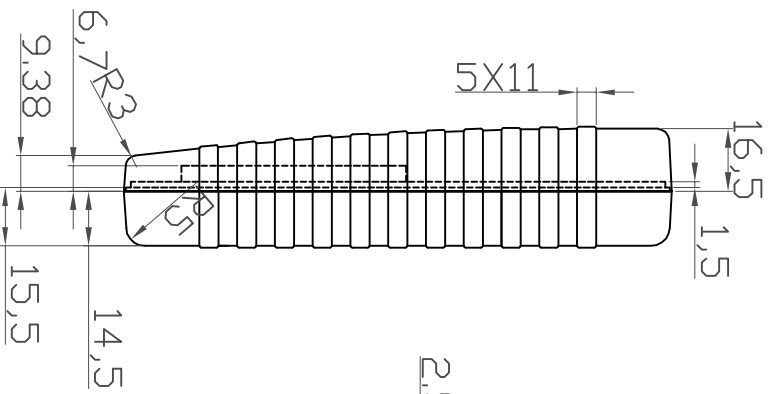

G500B(BC), G500G(BC)

宣又實業有限公司
GAINTA INDUSTRIES LTD.

設計
DESIGN BY

繪圖
DRAWN BY

核圖
CHK'D BY

比例
SCALE

日期
DATE

材質
MATE.

圖名
TITLE:

G500B(BC), G500G(BC)

圖號
DWG NO.:

版次
REVISION

A

說明
DESCRIPTION