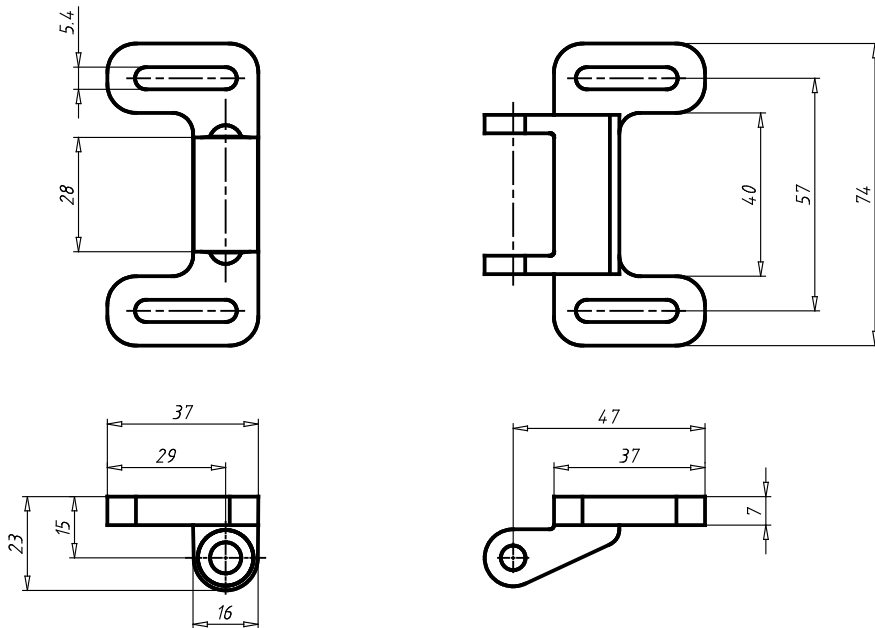

Double Ball Catch PA

09304701

PARTNR (Part #)	DBC (Double Ball Catch PA)	LF (Locking Force / N)	WEIGHT (Weight / g)	CTN (Customs Tariff Number)	ID (ID #)
09304701	Black	25	38	39269097	100389