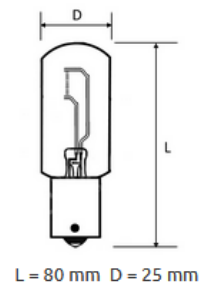

Лампа накаливания Различного Назначения **Q-5595** PH8-30

ХАРАКТЕРИСТИКИ

Мощность, Вт 30

Тип цоколя В15s

Исполнение PH

Напряжәне, В 8