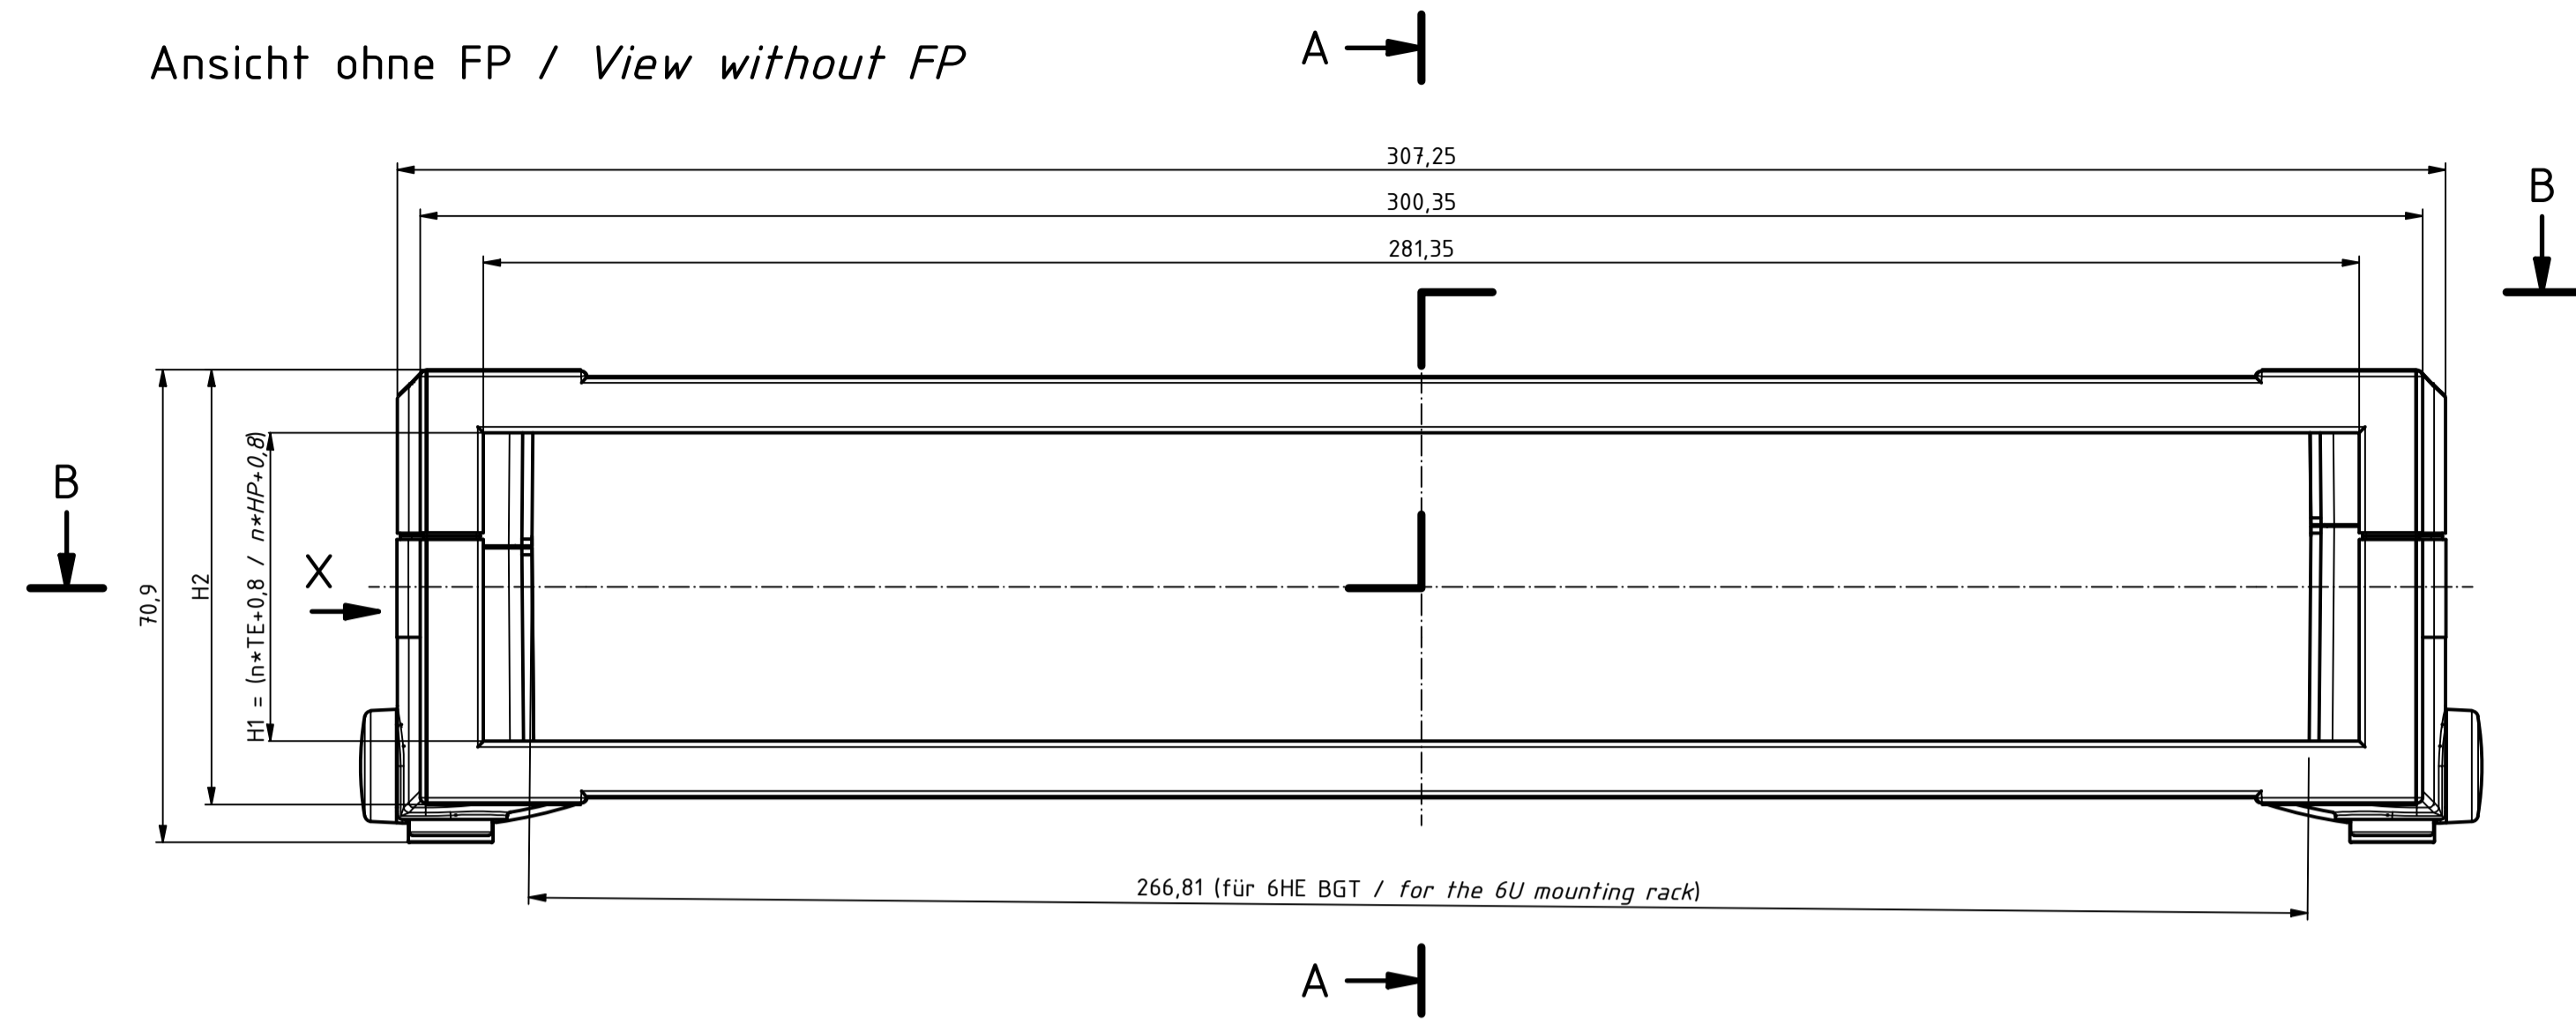

Ansicht ohne FP / View without FP

B-B (1 : 1)

A-A (1 : 1)

X (1 : 1)

"Schutzvermerk nach DIN ISO 16016 beachten" - "Please pay attention to copyright note DIN ISO 16016"

Artikel-Nr. / Art.-No.:			
Maßstab / Scale:		1:1	
Zeichnungs-Nr. / Drawing-No.:			
Artikel / Article: BO 62609 BOTEGO Katalogzeichnung Catalogue drawing			
A.Nr. / Art.No.:	Datum / Date:		
DISK: 68626090.MT1.idw			
Datum / Date: 27.01.2021 ES			