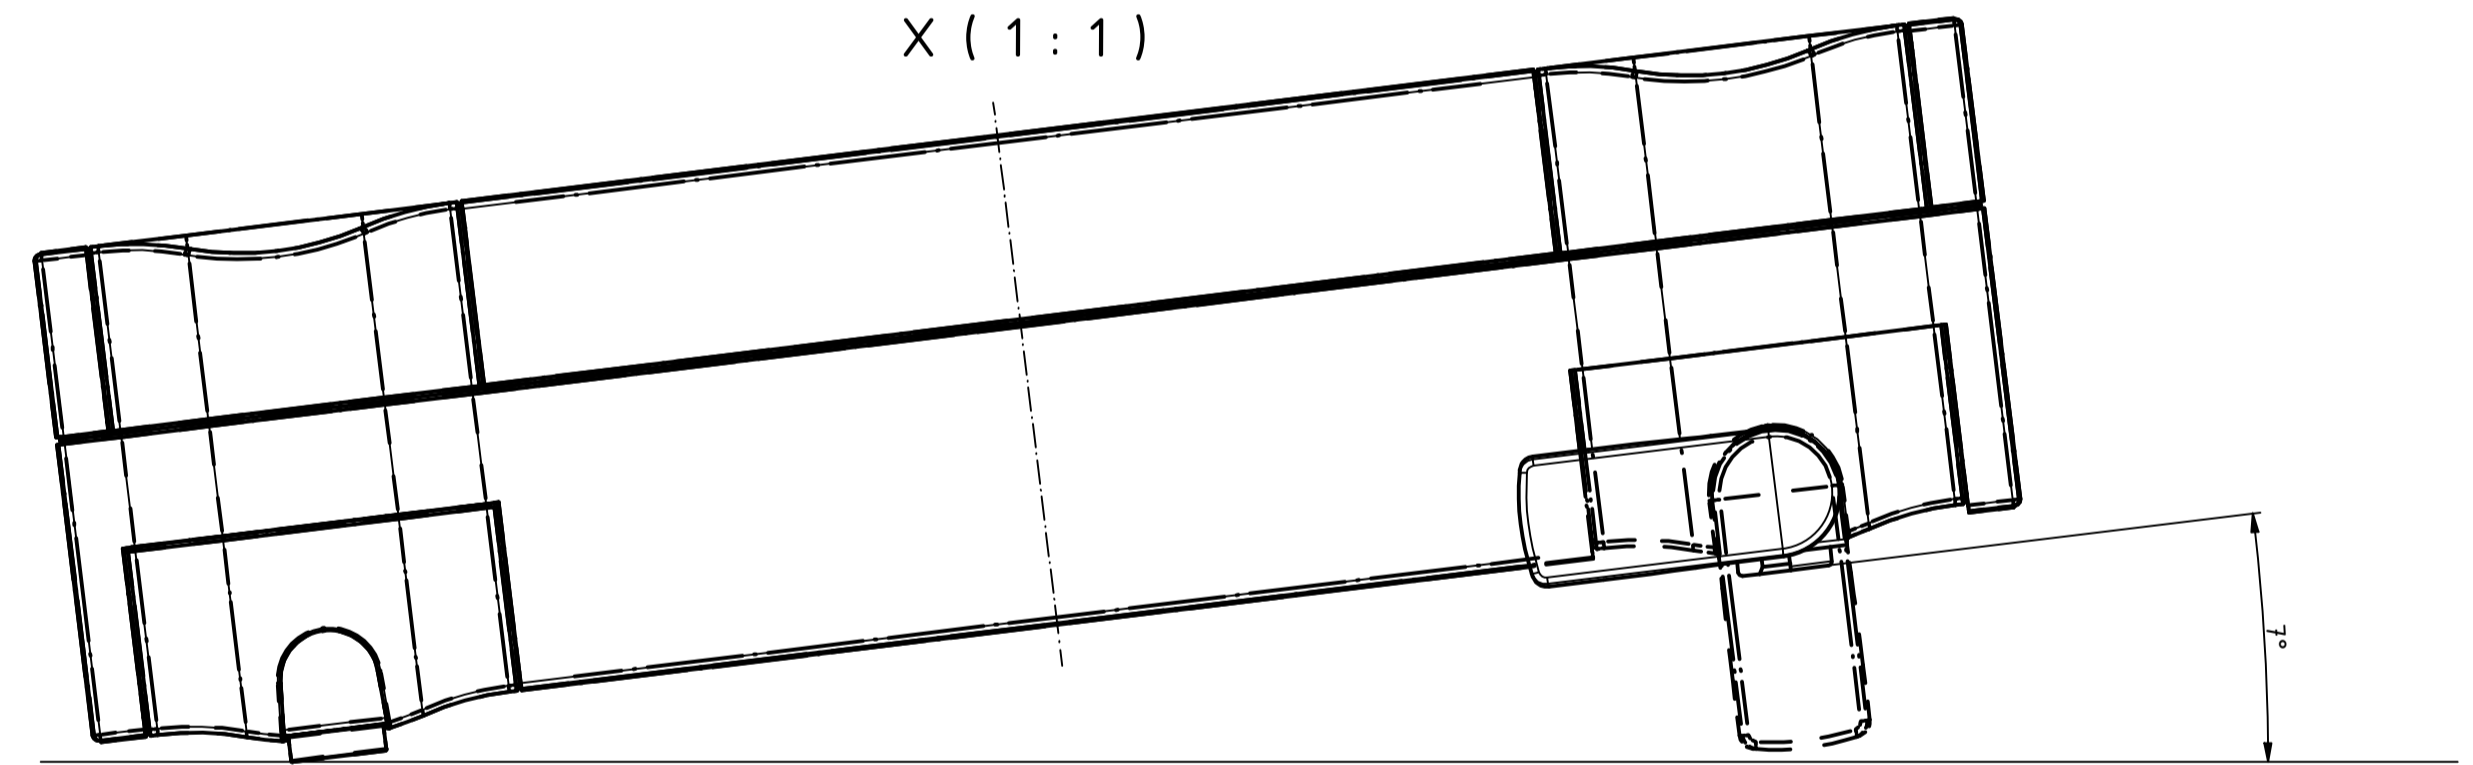

Ansicht ohne FP / View without FP

B-B (1 : 1)

A-A (1 : 1)

X (1 : 1)

"Schutzvermerk nach DIN ISO 16016 beachten" - "Please pay attention to copyright note DIN ISO 16016"

Artikel-Nr. / Art.-No.:			
Maßstab / Scale:		1:1	
Zeichnungs-Nr. / Drawing-No.:			
Artikel / Article: BO 62609 BOTEGO Katalogzeichnung Catalogue drawing			
A.Nr. / Art.No.:	Datum / Date:		
DISK: 68626090.MT1.idw			
Datum / Date: 27.01.2021 ES			