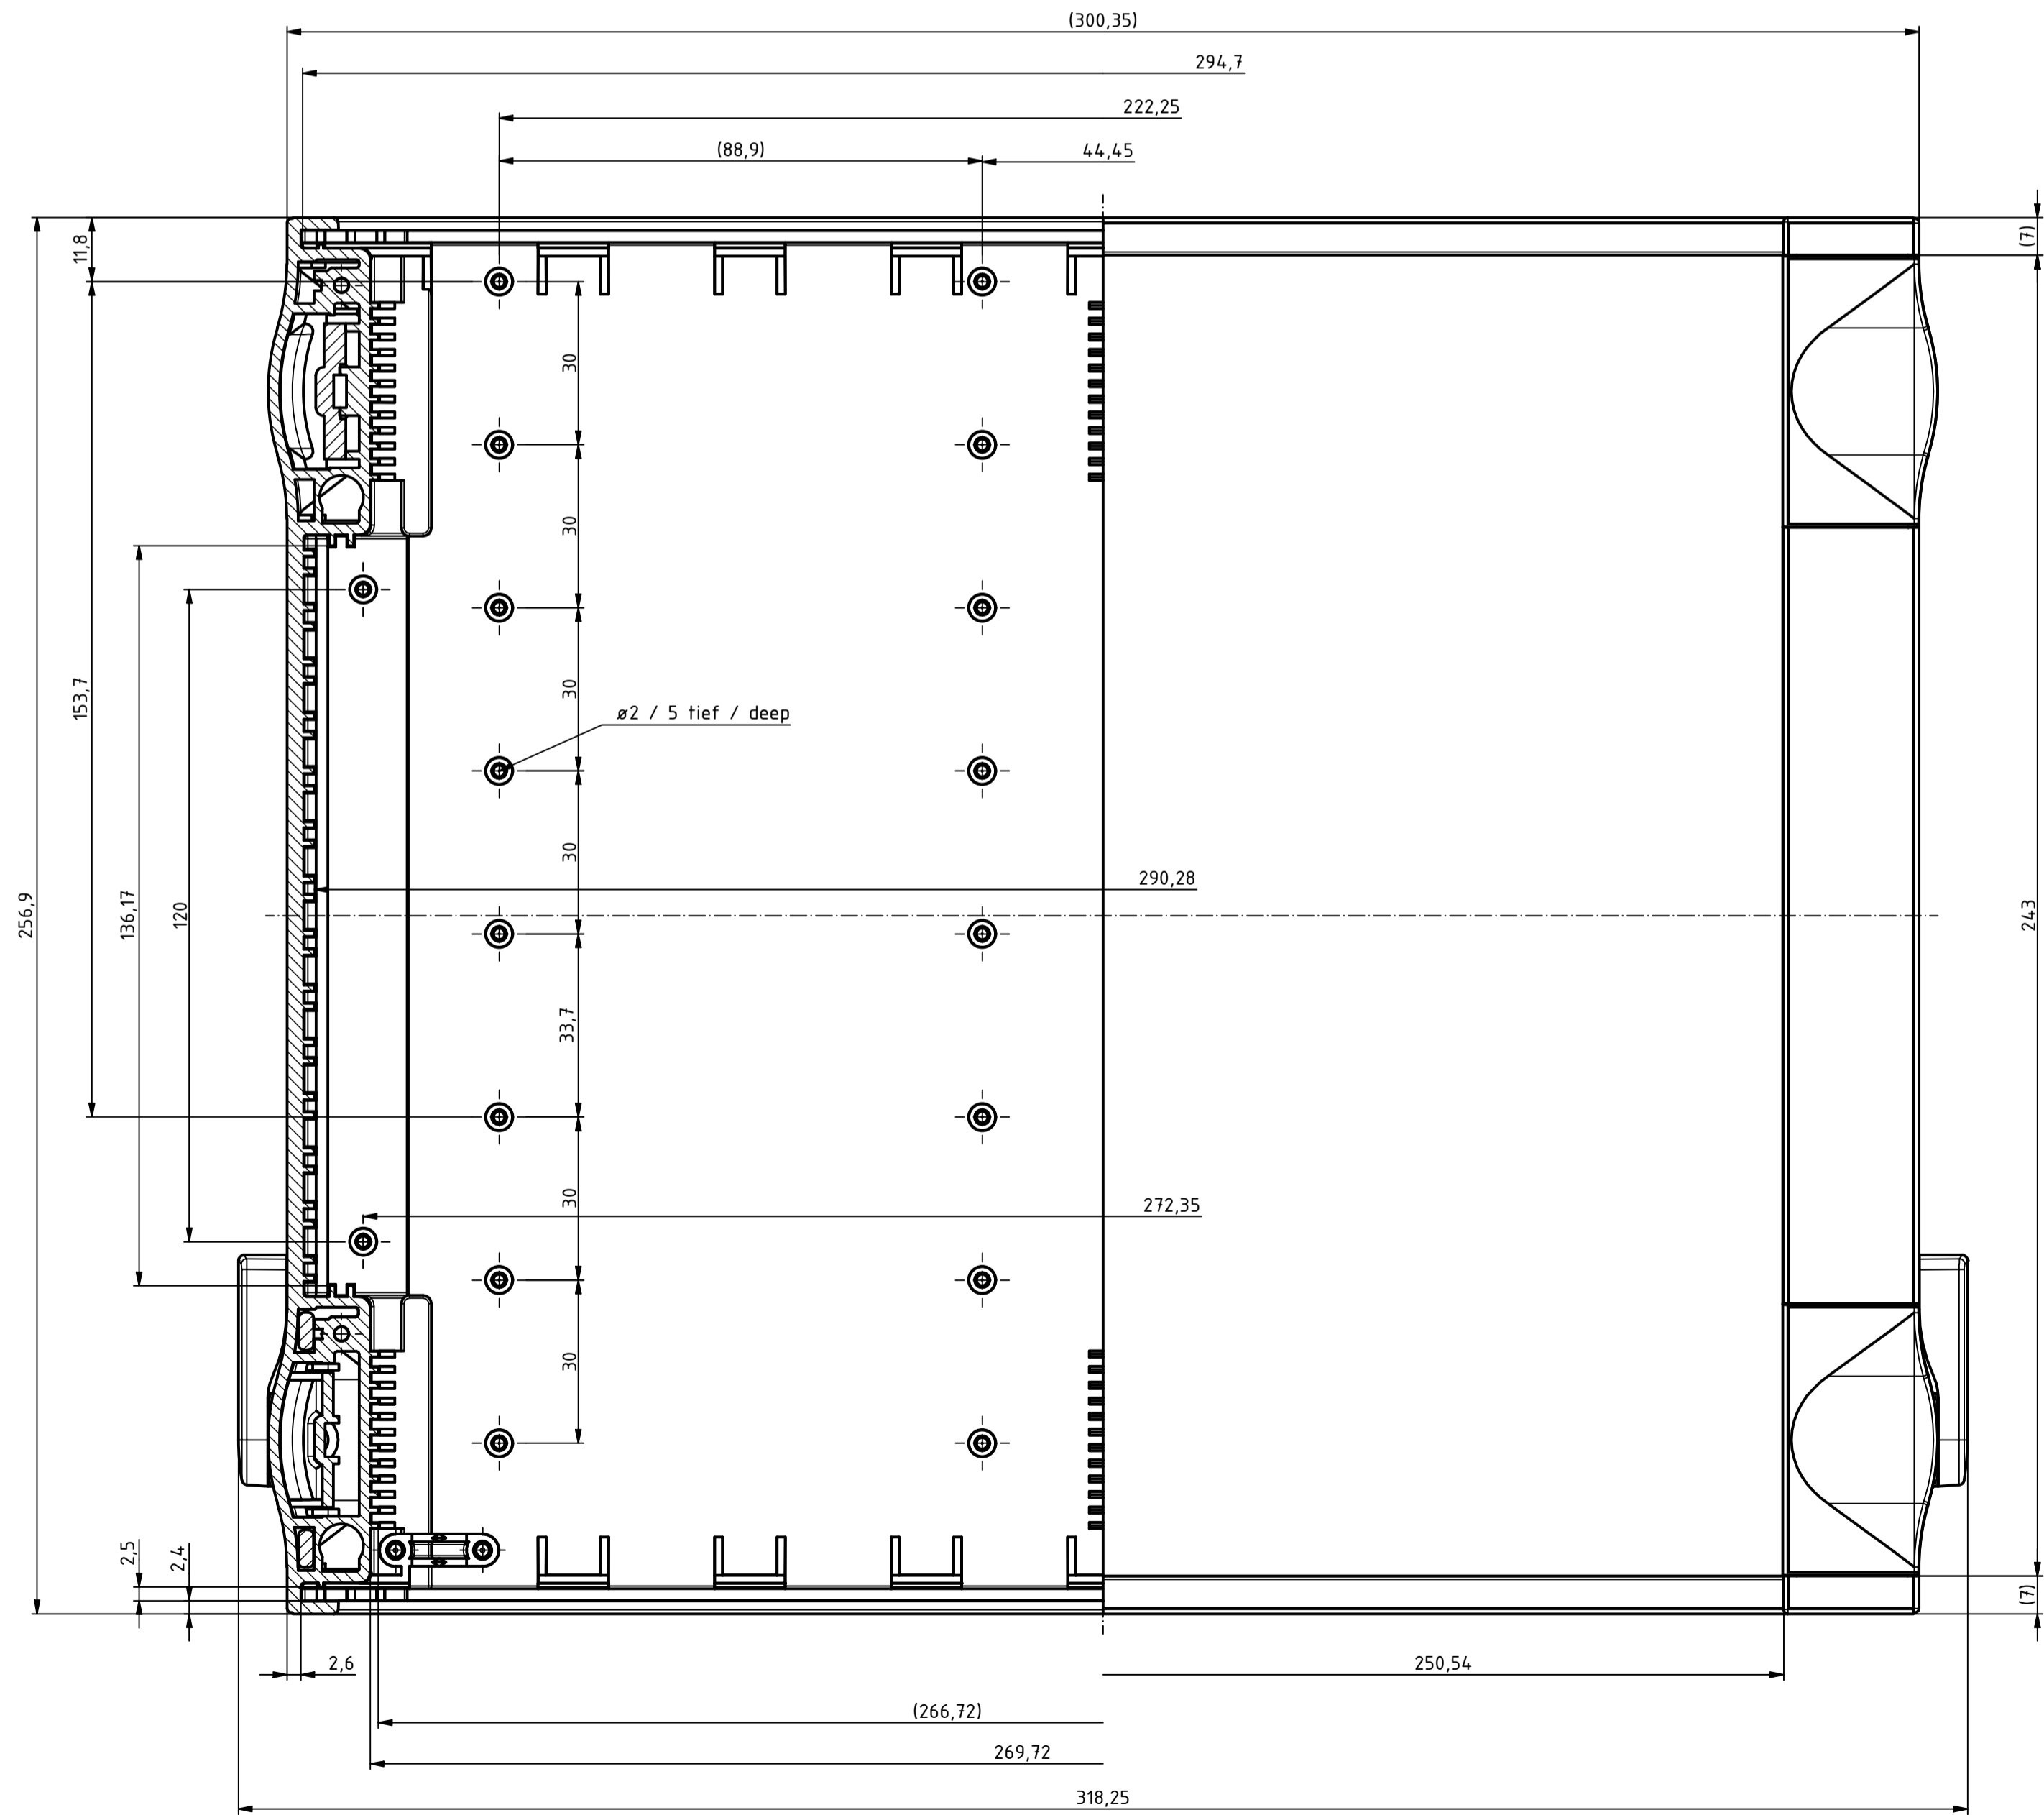

Ansicht ohne FP / View without FP

B-B (1 : 1)

A-A (1 : 1)

X (1 : 1)

"Schutzvermerk nach DIN ISO 16016 beachten" - "Please pay attention to copyright note DIN ISO 16016"

Artikel-Nr. / Art.-No.:			
Maßstab / Scale:		1:1	
Zeichnungs-Nr. / Drawing-No.:			
Artikel / Article: BO 62609 BOTEGO Katalogzeichnung Catalogue drawing			
A.Nr. / Art.No.:	Datum / Date:		
DISK: 68626090.MT1.idw			
Datum / Date: 27.01.2021 ES			