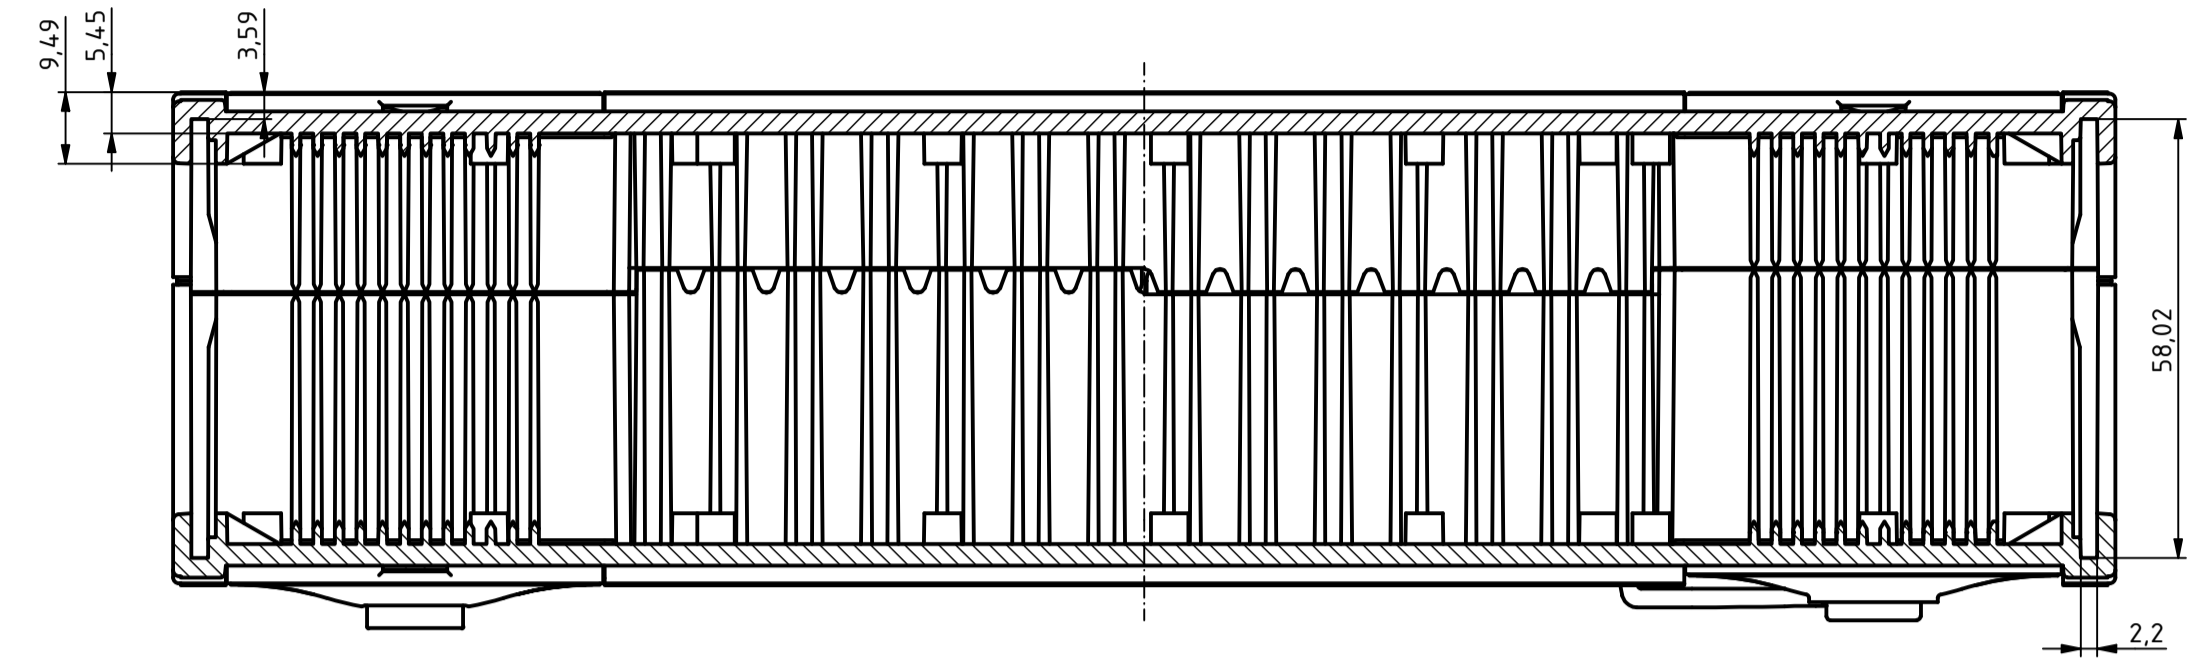

Ansicht ohne FP / View without FP

B-B (1 : 1)

A-A (1 : 1)

X (1 : 1)

"Schutzvermerk nach DIN ISO 16016 beachten" - "Please pay attention to copyright note DIN ISO 16016"

Artikel-Nr. / Art.-No.:			
Maßstab / Scale:		1:1	
Zeichnungs-Nr. / Drawing-No.:			
Artikel / Article: BO 62609 BOTEGO Katalogzeichnung Catalogue drawing			
A.Nr. / Art.No.:	Datum / Date:		
DISK: 68626090.MT1.idw			
Datum / Date: 27.01.2021 ES			