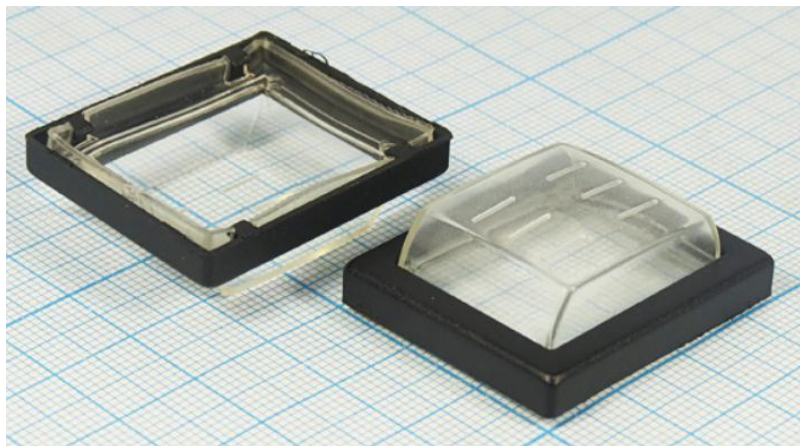

Колпачок изоляционный WPC-08 [09]

Артикул Q-2500

Пример использования

Применение совместно с клавишными переключателями: Q-239 \ 1726

Назначение: влагозащита