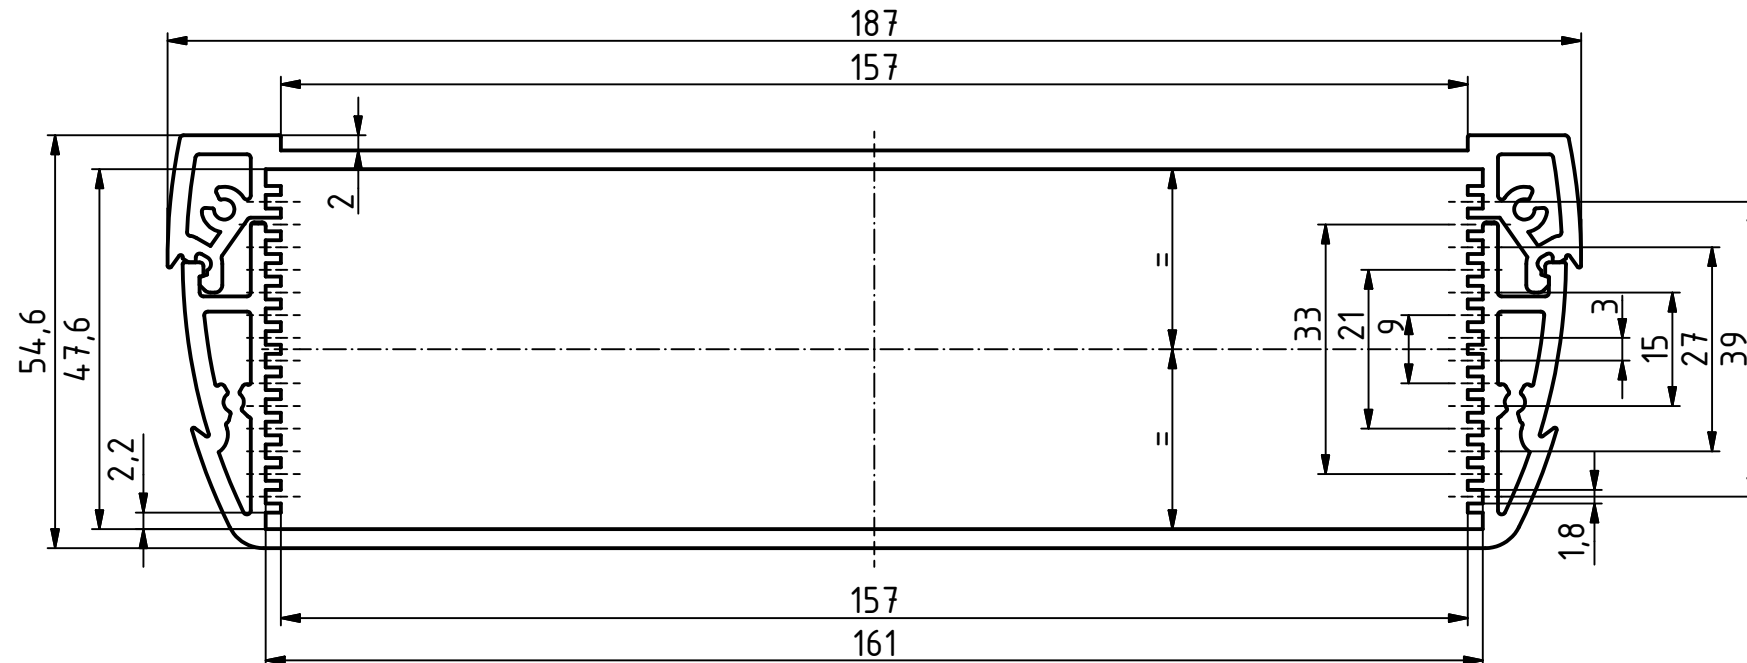

ASPH 1030

ASPH 830

ASPH 1230

ASPH 1850

Maßstab: 1:1

Zchn.Nr.: 3K 5365.109.01

Artikel: AluStyle
ASPH ...
Katalogzeichnung

Ä.Nr:	Datum:

DISK: 2802945.idw
Datum: 22.04.2008 HR