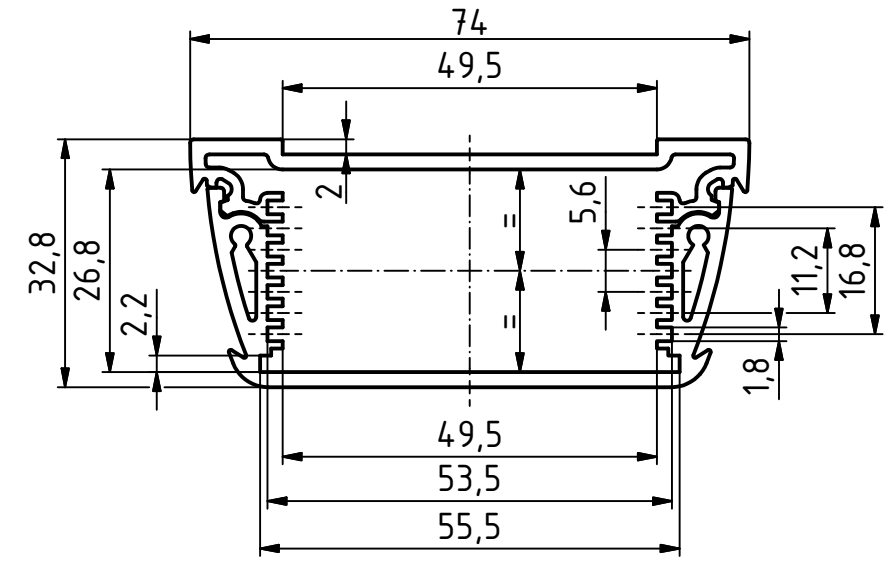

ASPH 1030

ASPH 830

ASPH 1230

ASPH 1850

Maßstab: 1:1

Zchn.Nr.: 3K 5365.109.01

Artikel: AluStyle
ASPH ...
Katalogzeichnung

Ä.Nr:	Datum:

DISK: 2802945.idw
Datum: 22.04.2008 HR