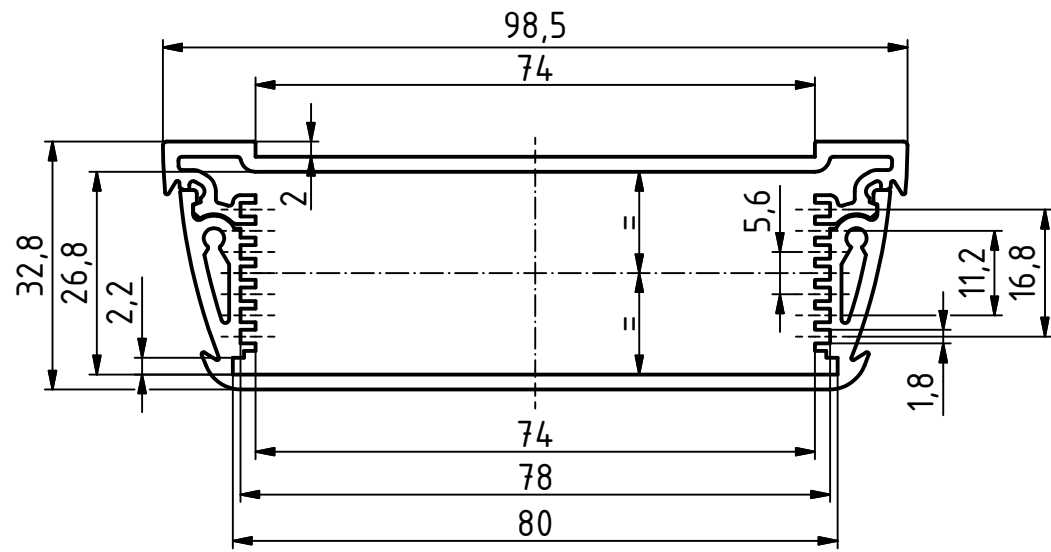

ASPH 1030

ASPH 830

ASPH 1230

ASPH 1850

Maßstab: 1:1

Zchn.Nr.: 3K 5365.109.01

Artikel: AluStyle
ASPH ...
Katalogzeichnung

Ä.Nr:	Datum:

DISK: 2802945.idw
Datum: 22.04.2008 HR