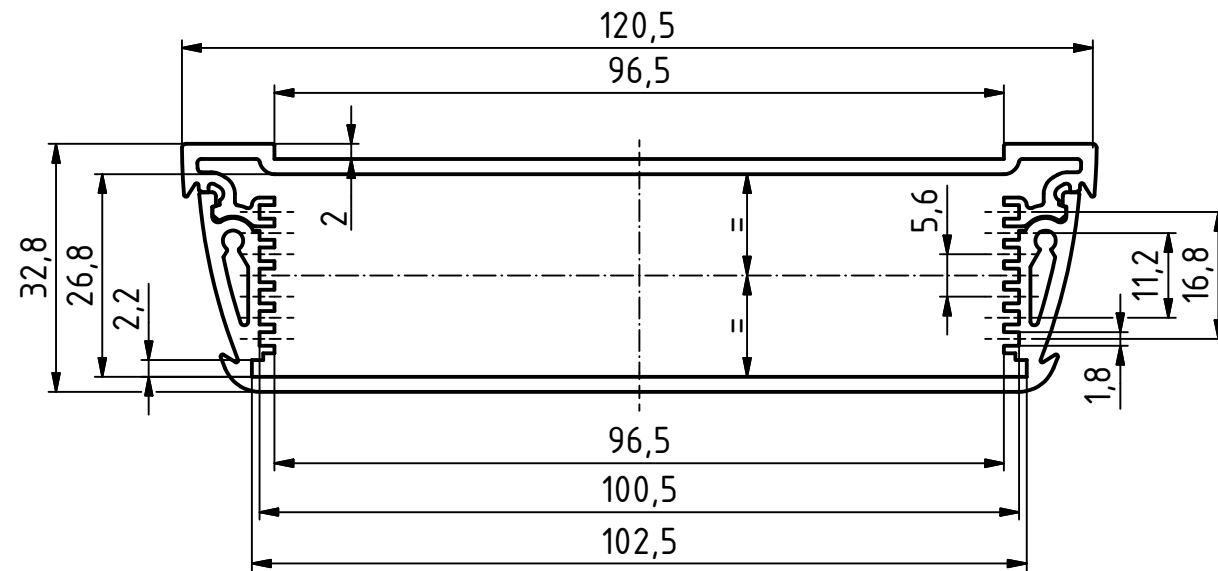

ASPH 1030

ASPH 830

ASPH 1230

ASPH 1850

Maßstab: 1:1

Zchn.Nr.: 3K 5365.109.01

Artikel: AluStyle
ASPH ...
Katalogzeichnung

Ä.Nr:	Datum:

DISK: 2802945.idw
Datum: 22.04.2008 HR