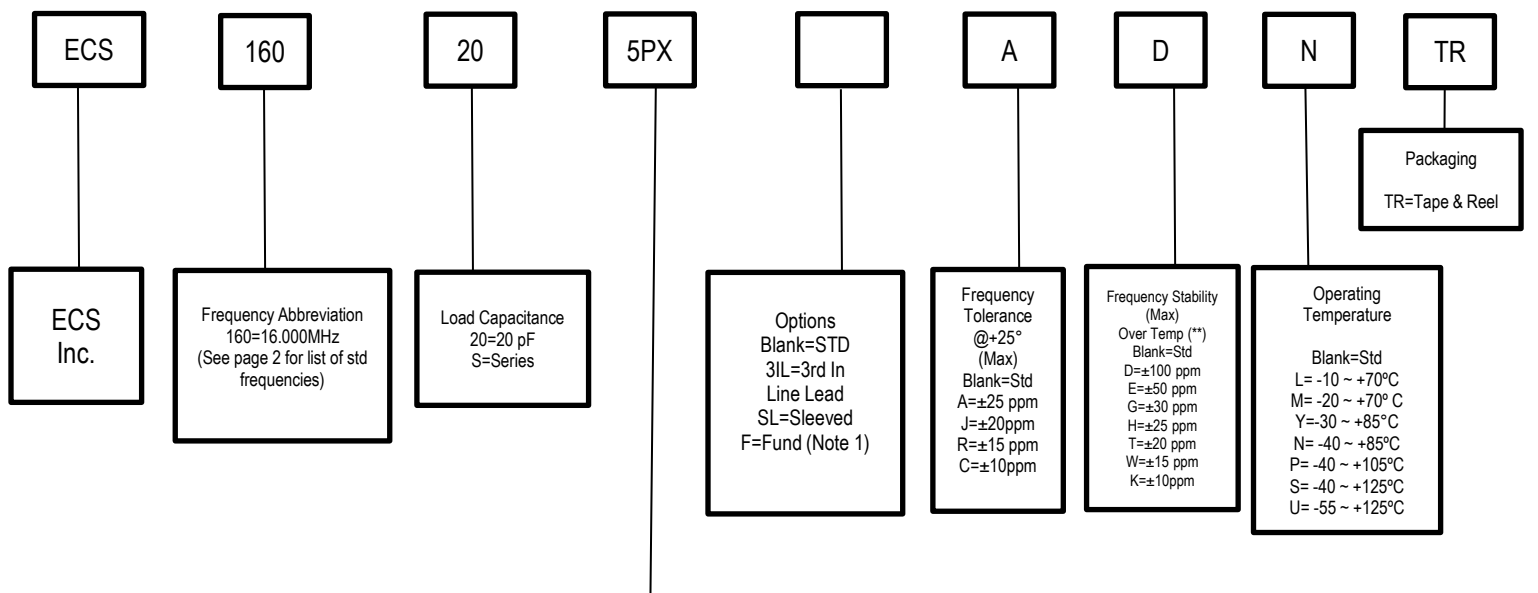

# Crystal Part Numbering Guide

Example: P/N ECS-160-20-5PX (Std P/N)  
 P/N ECS-160-20-5PX-ADN (Custom P/N)

## Custom/Value Added Options

(Package Code) Model Types						
(1X) HC-49UX	(8X) ECS-3x8X	(17X) ECX-306X	(23G) ECS-23G	(33QZ) ECX-33BQZ	(36Q) ECX-2236Q	(49) ECX-49
(3X) CSM-3X	(9X) ECS-3x9X	(18) CSM-12	(24) ECX-3TA*	(33Q) ECX-33Q	(37) ECX-1637	
(4X) HC-49USX3.5H	(10X) ECS-3x10X	(19A) ECX-19A	(25) UM-4	(34B) ECX-31B	(37Q) ECX-1637Q	
(4LX) HC-49USX2.5H	(11) ECX-205*	(20A) CSM-8	(28AX) CSM-4A	(34G) ECX-34G	(38) ECX-71	
(4VX) HC-49USSX	(12) ECX-12	(20BM) CSM-8M	(28ALX) CSM-4ALX	(34R) ECX-34R	(39) ECX-39	
(5PX) CSM-7X4.3H	(12R) ECX-12R	(20BQ) CSM-8Q	(30) ECX-53	(34RR) ECX-34RR	(42) ECX-42	
(5PLX) CSM-7X3.2H	(12L) ECX-12L	(21) UM-5	(30B) ECX-53B	(34S) ECX-34S	(46X) HC-46X	
(5PVX) CSM-7SSX2.6H	(13X) ECS-2x6X	(22) UM-1	(30BQ) ECX-53BQ	(34Q) ECX-34Q	(47) ECX-1247	
(5G3X) CSM-7X-3L	(13FLX) ECS-2X6-FLX	(22SMJ) ECX-UM-1	(30BQZ) ECX-53BQZ	(35) CSM-9	(47Q) ECX-1247Q	
(6) ECX-206*	(14X) ECS-1x5X	(23A) ECX-64A	(33) ECX-32	(35BQZ) ECX-35BQZ	(48) ECX-1048	
(7SX) ECX-3SX	(16) ECX-16	(23B) ECX-64	(33B) ECS-33B	(36) ECX-2236	(48B) ECX-1048B	