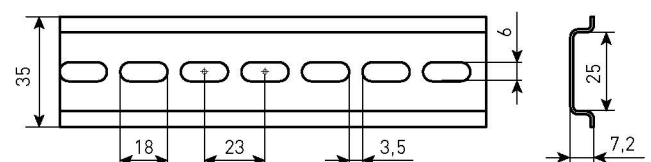

* Максимальное количество модулей указано исходя из ширины одного модуля 18 мм.

ТЕХНИЧЕСКИЕ ХАРАКТЕРИСТИКИ

Параметры	Значения
Материал	Перфорированная оцинкованная сталь
Толщина, мм	0,8
Высота, мм	35

Габаритные и установочные размеры