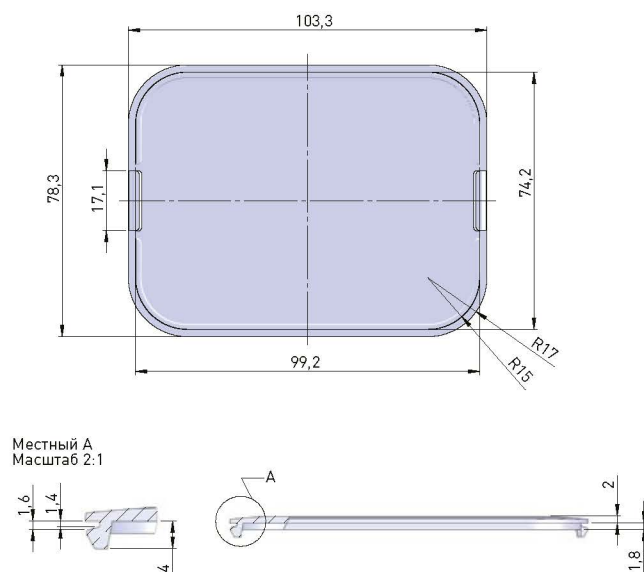

Заглушка на 12 модулей EKF PROxima

Пластиковая заглушка используется для защиты от прикосновения к токоведущим частям и попадания инородных предметов. Состоит из 12 модулей.

Изображение	Наименование	Артикул
	Заглушка на 12 модулей серая EKF PROxima	ак-0-1
	Заглушка на 12 модулей белая EKF PROxima	ак-0-2

Поводок заземления EKF PROxima

Предназначен для заземления элементов каркаса. ПУГВ 1 x 2,5. Внутренний диаметр наконечника 6,5 мм

Изображение	Наименование	Артикул
	Поводок L 200 с одним наконечником EKF PROxima	ак-3-5
	Поводок L 200 с двумя наконечниками EKF PROxima	ак-3-6

Стекло для электрощитов EKF PROxima

Изображение	Наименование	Совместимость со щитами EKF*	Артикул
	Стекло для электрощитов EKF PROxima	УЭРМ BASIC ЩЭ BASIC ЩЭ PROxima ЩЭ BASIC усиленный ЩУРН / ЩУРв PROxima и BASIC	ак-4-1

*Для щитов учета ЩУ IP54 PROxima и BASIC используется арт. ак-4-2.

Габаритные и установочные размеры