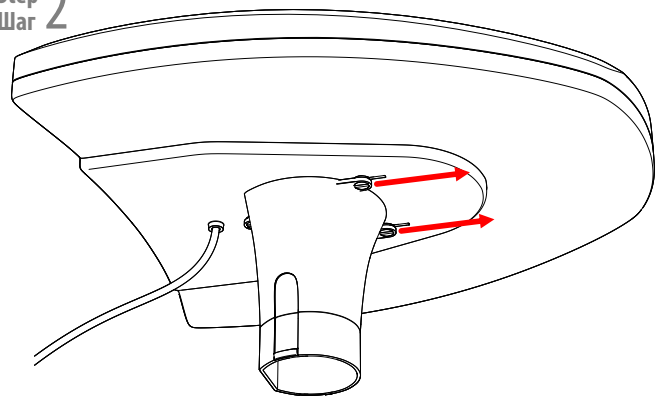

Кстати, информацию о частотах и каналах вещания цифрового телевидения Вы можете уточнить на сайте РТРС: <http://rtrs.ru/dtv/> или в своей вещательной компании.

Вы можете установить антенну AS-5120 Сириус 2.0 на стол, полку, подоконник или любую другую горизонтальную поверхность рядом с телевизором. Вам даже не потребуются инструменты!

Start
Старт

Step 1
Шаг 1

Step 2
Шаг 2

Step 3
Шаг 3

Step 4
Шаг 4

Step 5
Шаг 5

from the antenna
от антенны

Step 6
Шаг 6

Power On
Select Channel

Включите ТВ
Выберите канал

Step 6
Шаг 6

Find max signal

Найдите максимум
сигнала

Finish
Финиш

English Great! You have installed the antenna and plugged it to the TV.
Note - antenna does not require power.