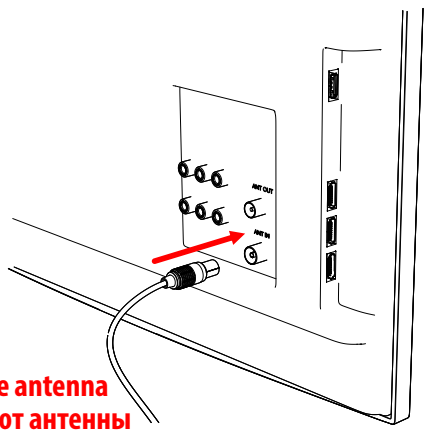

Кстати, информацию о частотах и каналах вещания цифрового телевидения Вы можете уточнить на сайте РТРС: <http://rtrs.ru/dtv/> или в своей вещательной компании.

Вы можете установить антенну AS-5120 Сириус 2.0 на стол, полку, подоконник или любую другую горизонтальную поверхность рядом с телевизором. Вам даже не потребуются инструменты!

Start
Старт

Step 1
Шаг 1

Step 2
Шаг 2

Step 3
Шаг 3

Step 4
Шаг 4

Step 5
Шаг 5

from the antenna
от антенны

Step 6
Шаг 6

Power On
Select Channel

Включите ТВ
Выберите канал

Step 6
Шаг 6

Find max signal

Найдите максимум
сигнала

Finish
Финиш

English Great! You have installed the antenna and plugged it to the TV.
Note - antenna does not require power.