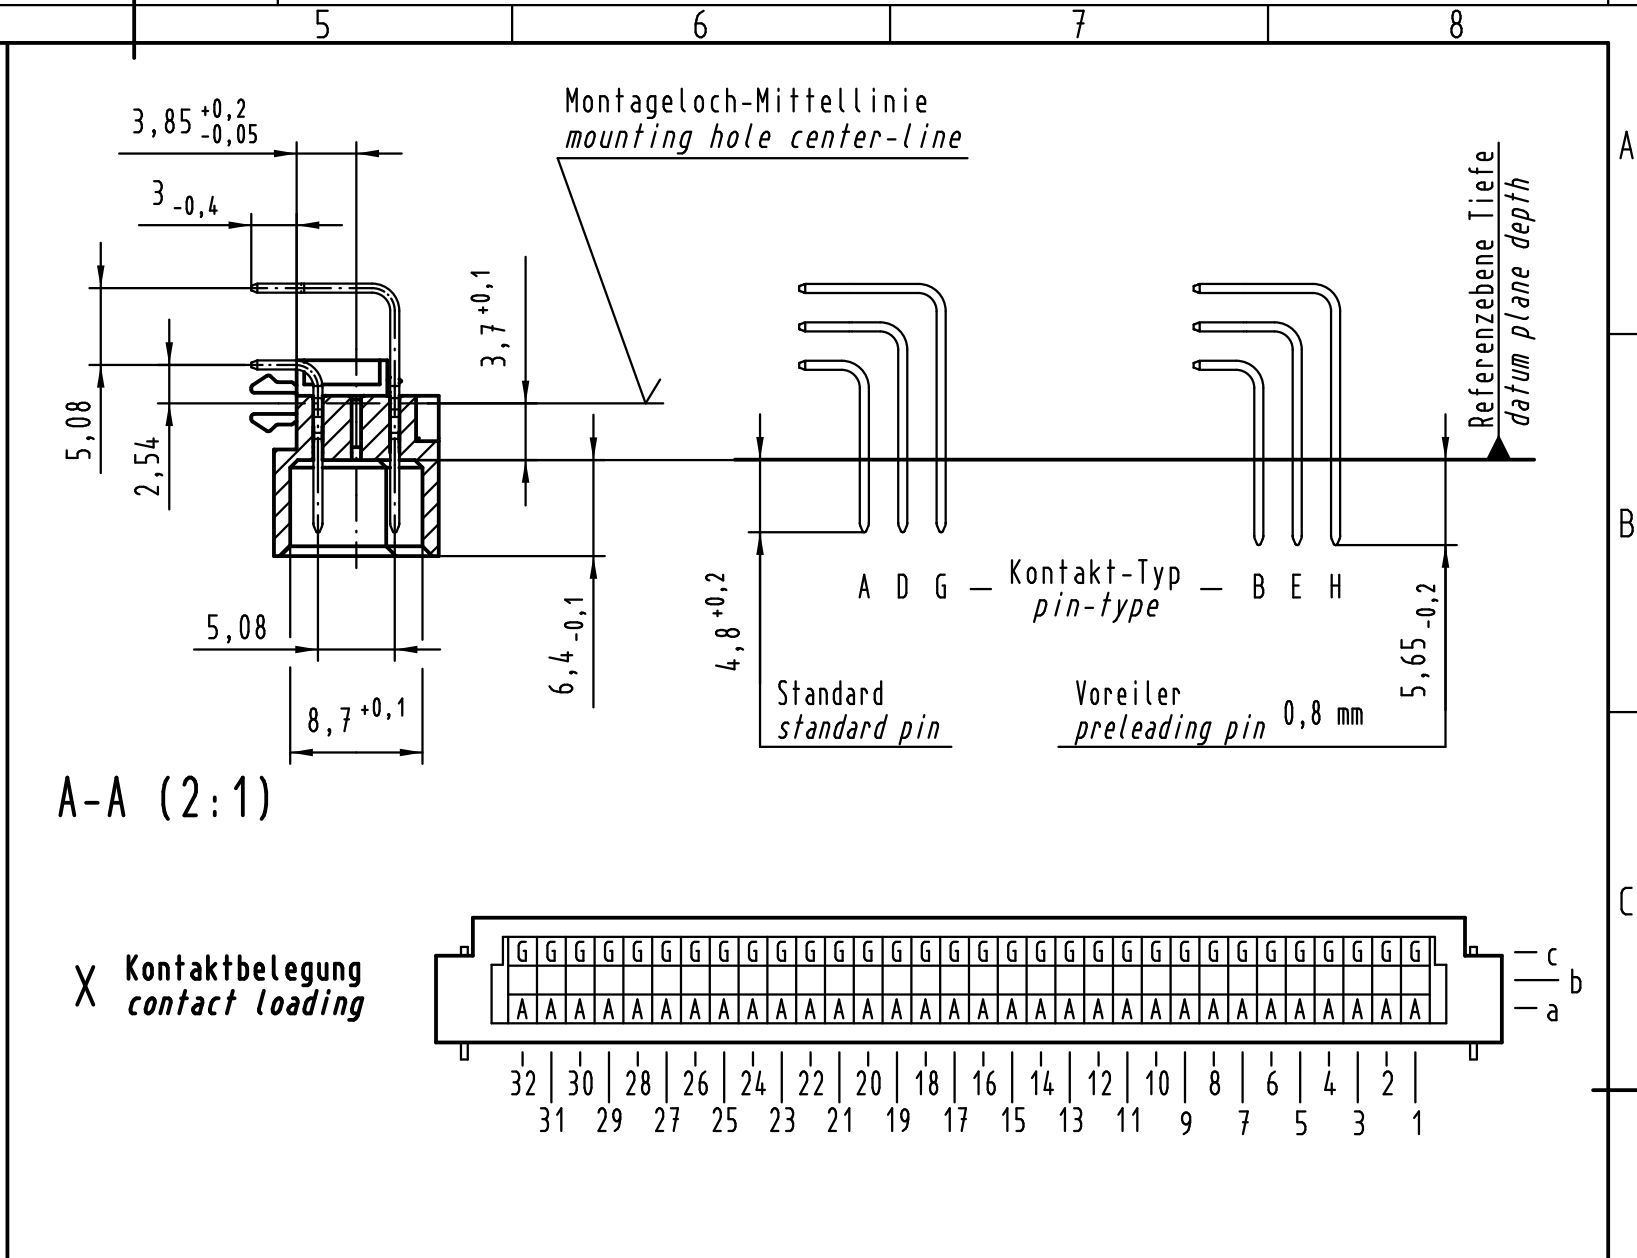

Alle Rechte vorbehalten/ All rights reserved

09 03 364 7921	3
09 03 364 6921	2
09 03 364 2921	1
Bestell-Nr. part-no.	Anforderungsstufe performance level 1

1 weitere Informationen siehe: DS 09 03 120 02 03
further information see: DS 09 03 120 02 03

All Dimensions in mm Original Size DIN A 3			Techn. Character.			Maßstab/Scale 1:1
Mod.	Dat.	Name	Dat.	Name		
36406	01.07.11	LehT	Detail.	16.06.00	Rie.	Nicht tolerierte Maße/Free size tolerances IEC 60603-2
36064	23.06.10	Hage.	Insp.	16.06.00	Be.	
35345	21.10.08	Hage.	Stand.			
34650	04.12.07	Hage.	HARTING Electronics GmbH & Co. KG D-32339 ESPELKAMP			
27481						
Mod.	Dat.	Name				TB 09 03 364 x921

Bauform C Messerleiste mit Clip
Einlöt, 64 pol.
type C male connector with clip
solder, 64 pol.

Blatt/page
Sub.