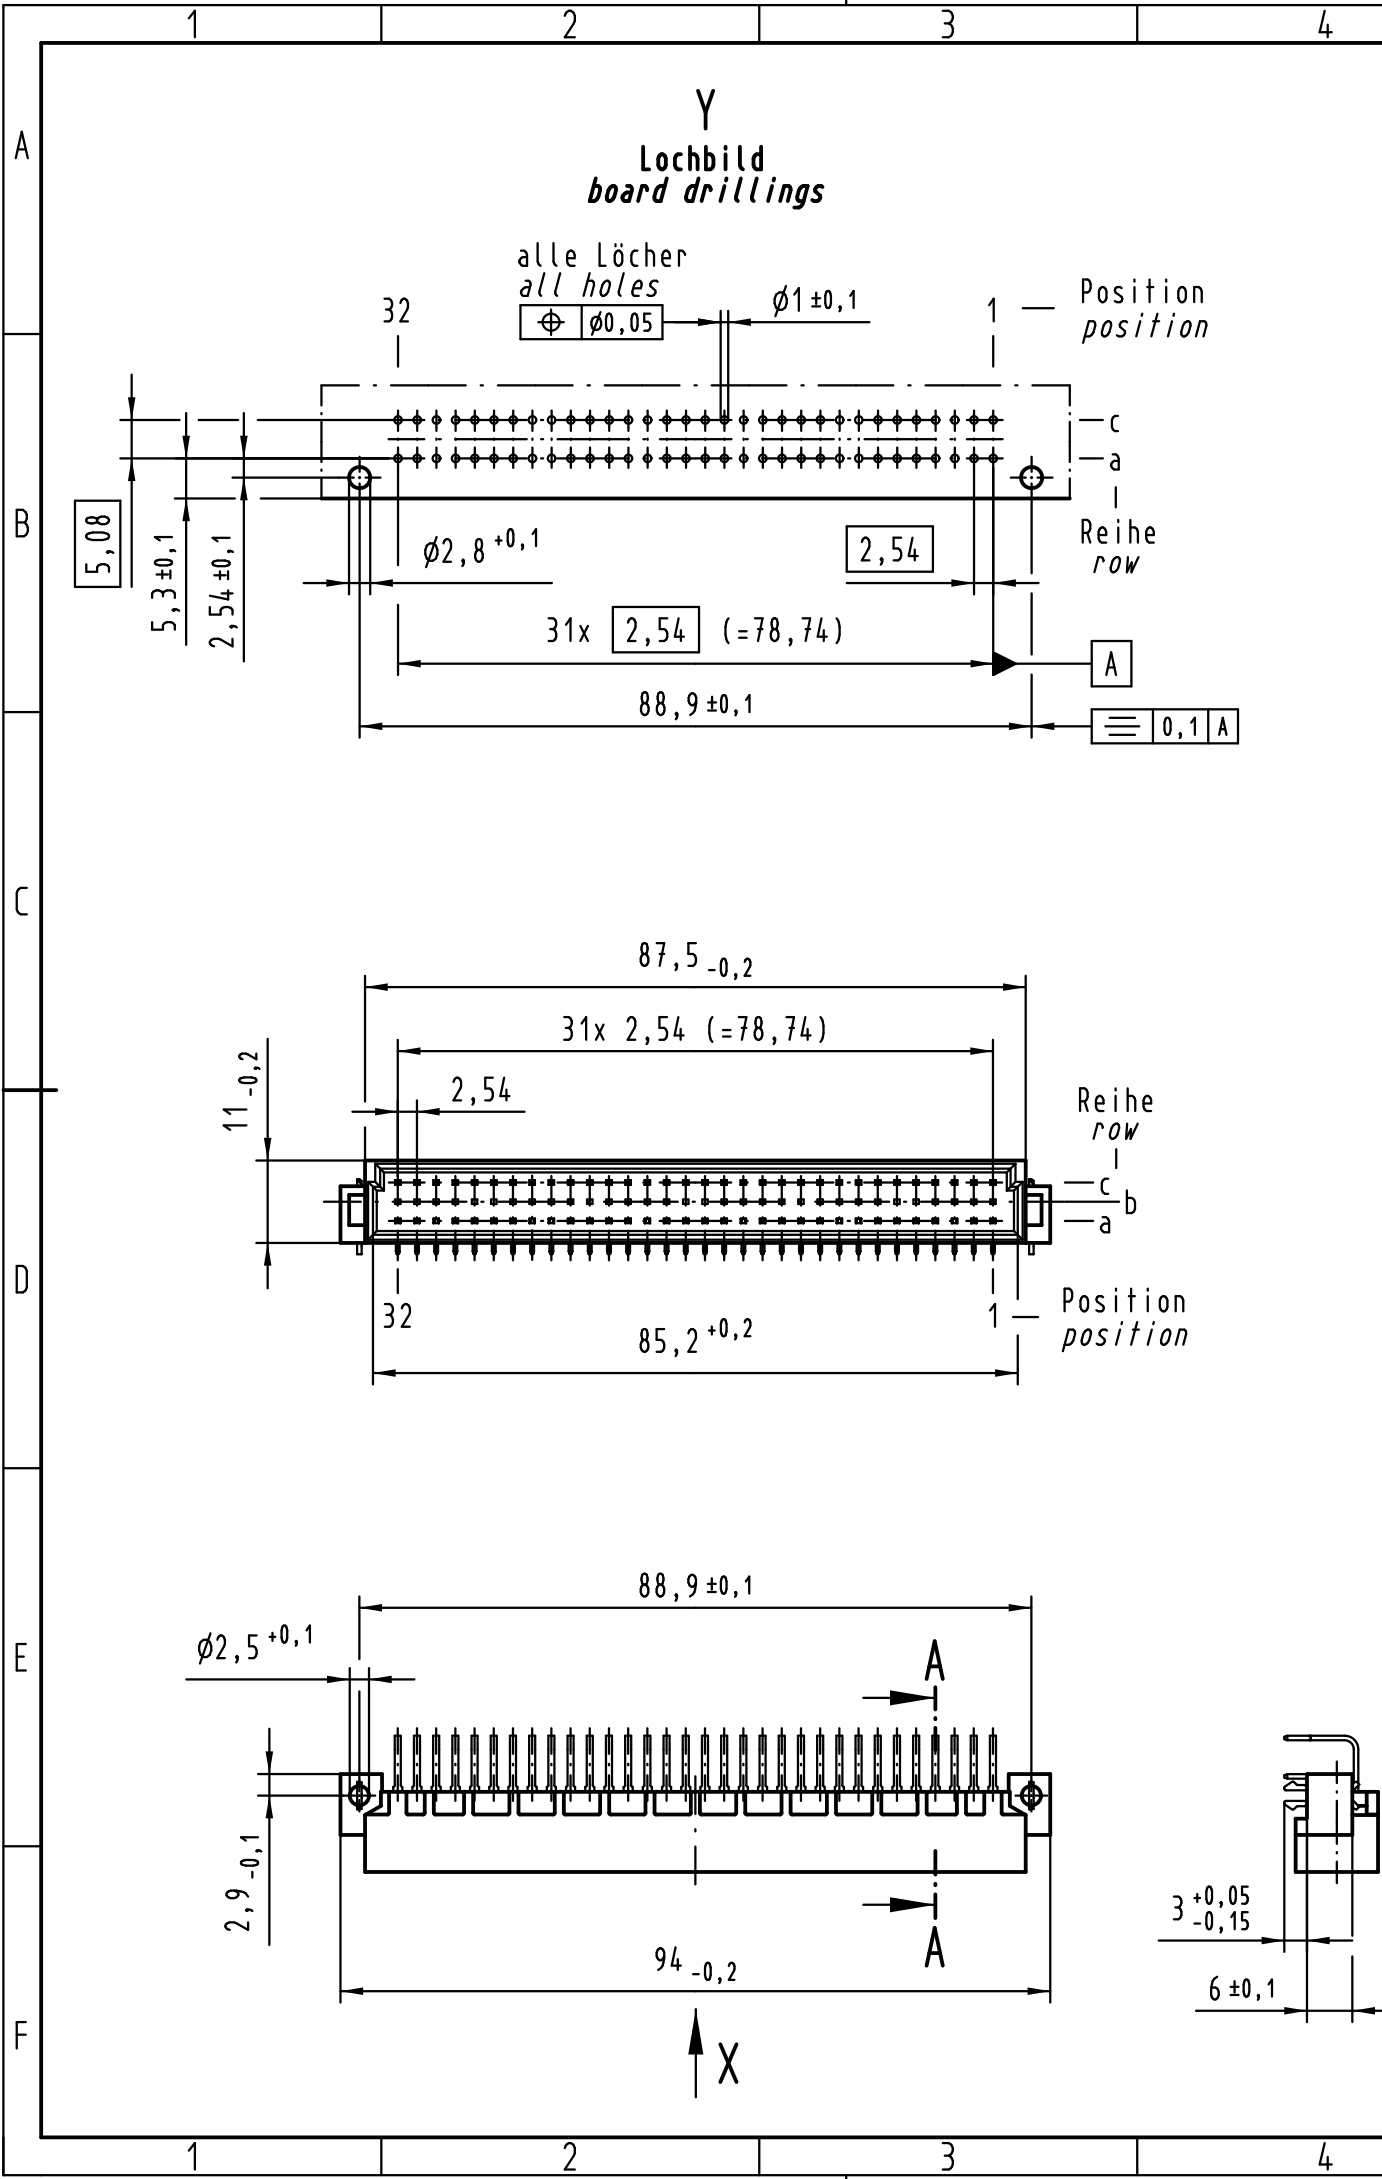

Alle Rechte vorbehalten/ All rights reserved

09 03 364 7921	3
09 03 364 6921	2
09 03 364 2921	1
Bestell-Nr. part-no.	Anforderungsstufe performance level 1

1 weitere Informationen siehe: DS 09 03 120 02 03
further information see: DS 09 03 120 02 03

All Dimensions in mm Original Size DIN A 3			Techn. Character.			Maßstab/Scale 1:1
Mod.	Dat.	Name	Dat.	Name		
36406	01.07.11	LehT	Detail.	16.06.00	Rie.	Nicht tolerierte Maße/Free size tolerances IEC 60603-2
36064	23.06.10	Hage.	Insp.	16.06.00	Be.	
35345	21.10.08	Hage.	Stand.			
34650	04.12.07	Hage.	HARTING Electronics GmbH & Co. KG D-32339 ESPELKAMP			
27481						
Mod.	Dat.	Name				TB 09 03 364 x921

Bauform C Messerleiste mit Clip
Einlöt, 64 pol.
type C male connector with clip
solder, 64 pol.

Blatt/page
Sub.