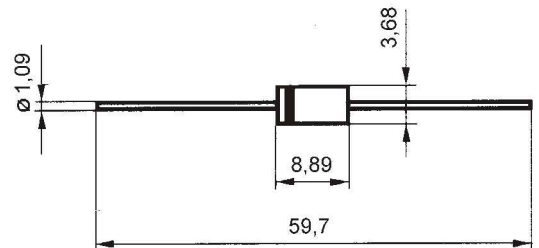

www.i-t.su
info@i-t.su

тел: (495) 739-09-95, 739-09-96

ИНТЕРТЕКС
electronics

Защитные диоды 1,5 кВт

Мощность : 1,5 кВт
Корпус : CB429

Код: однонаправл. (пост. ток)	Код: двунаправл. (перемен. ток)	I_{RM} [мкА]	U_{RM} [В]	U_{BR} [В]	I_R [мА]	U_{CL} [В]	I_{PP} [А]
1.5KE6V8A	1.5KE6V8CA	1000	5,8	6,8	10	10,5	143
1N5908		300	5	6	1	7,6	30
1.5KE8V2A		200	7,02	8,2	10	12,1	124
1.5KE10A		10	8,55	10	1	14,5	100
1.5KE12A	1.5KE12CA	5	10,2	12	1	16,7	90
1.5KE15A	1.5KE15CA	1	12,8	15	1	21,2	71
1.5KE16A		1	16,0		1	22,5	66,7
1.5KE18A	1.5KE18CA	1	15,3	18	1	25,2	59,5
1.5KE20A		5	17,1	20	1	27,7	54,2
1.5KE22A	1.5KE22CA	1	18,8	22	1	30,6	49
1.5KE24A	1.5KE24CA	1	20,5	24	1	33,2	45
1.5KE27A	1.5KE27CA	1	23,1	27	1	37,2	40
1.5KE30A		1	25,6	30	1	41,5	36
1.5KE33A	1.5KE33CA	1	28,2	33	1	45,7	33
1.5KE36A	1.5KE36CA	1	30,8	36	1	49,9	30
1.5KE39A	1.5KE39CA	1	33,3	39	1	53,9	28
	1.5KE43CA	5	34,8	43	1	61,9	24
1.5KE47A	1.5KE47CA	1	40,2	47	1	64,3	23,2
1.5KE56A	1.5KE56CA	1	47,8	56	1	77	19,5
	1.5KE62CA	1	53	62	1	85	17,7
	1.5KE68CA	1	53	68	1	85	17,7
1.5KE82A	1.5KE82CA	1	58,1	82	1	92	16,3
1.5KE100A	1.5KE100CA	1	85,5	100	1	137	11
1.5KE120A	1.5KE120CA	1	102	120	1	165	9,1
1.5KE150A		1	128	150	1	207	7,2
	1.5KE160CA	1	136	160	1	219	6,8
1.5KE180A		1	154	180	1	246	6,1
1.5KE200A	1.5KE200CA	1	171	200	1	274	5,5
1.5KE250A	1.5KE250CA	1	213	250	1	344	5
1.5KE300A	1.5KE300CA	1	256	285	1	414	5
	1.5KE350CA	1	299	332	1	482	4
1.5KE400A	1.5KE400CA	1	342	380	1	548	4
1.5KE440A	1.5KE440CA	1	376	418	1	603	3,5