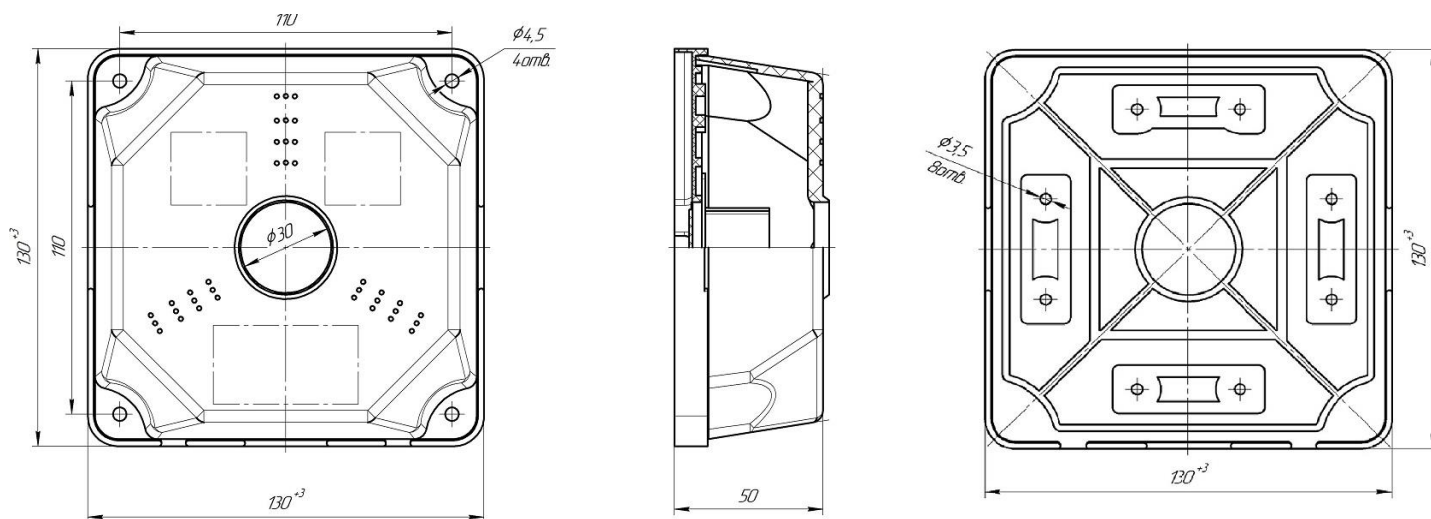

Монтажная коробка «МК+Видео» выпускается в модификациях с гермовводом для подключения кабеля диаметром 6-14мм и без гермоввода.

Внутреннее пространство коробки позволяет разместить блок питания камеры и устройства коммуникации, предотвращая попадание на них пыли и влаги. Для обеспечения герметичности рекомендуется применение герметика.

Габаритные и присоединительные размеры показаны на рис. 1

Технические характеристики

- Способ монтажа - накладной
- Степень защиты - IP66 по ГОСТ14254
- Материал - ударопрочный пластик
- Температура окружающей среды – от минус 50 до +60°С.
- Размер - 130x130x50 мм.
- Масса – не более 0,2кг
- Срок службы – не менее 10лет
- Упаковка в коробку - 16шт