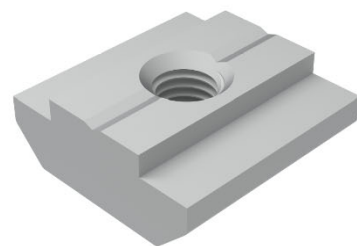

Гайка Т-образная закладная

1515

2020

3030

4040

4545

M3/M4/M5/M6

M3/M4/M5/M6

M3/M4/M5/M6/M8

M3/M4/M5/M6/M8

M4/M5/M6/M8/M10

*Размеры указаны для справок