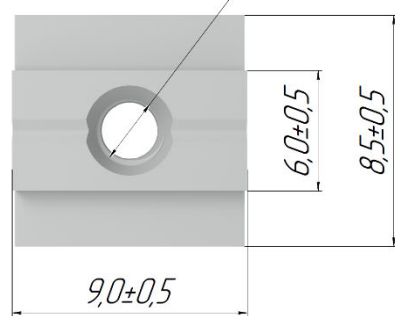

Гайка Т-образная закладная

1515

2020

3030

4040

4545

M3/M4/M5/M6

M3/M4/M5/M6

M3/M4/M5/M6/M8

M3/M4/M5/M6/M8

M4/M5/M6/M8/M10

*Размеры указаны для справок