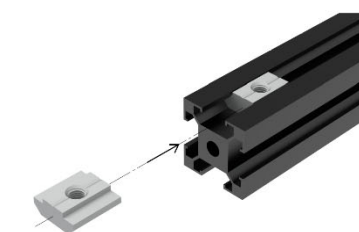

Гайка Т-образная закладная

1515

2020

3030

4040

4545

M3/M4/M5/M6

M3/M4/M5/M6

M3/M4/M5/M6/M8

M3/M4/M5/M6/M8

M4/M5/M6/M8/M10

*Размеры указаны для справок