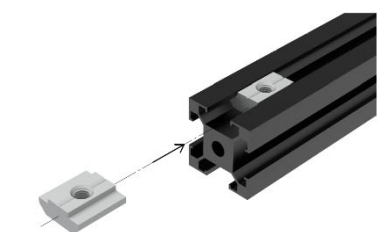

Гайка Т-образная закладная

1515

2020

3030

4040

4545

M3/M4/M5/M6

M3/M4/M5/M6

M3/M4/M5/M6/M8

M3/M4/M5/M6/M8

M4/M5/M6/M8/M10

*Размеры указаны для справок