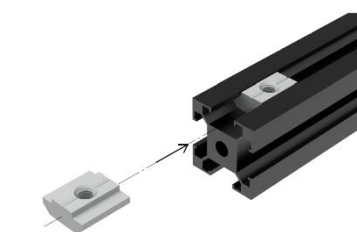

Гайка Т-образная закладная

1515

2020

3030

4040

4545

M3/M4/M5/M6

M3/M4/M5/M6

M3/M4/M5/M6/M8

M3/M4/M5/M6/M8

M4/M5/M6/M8/M10

*Размеры указаны для справок