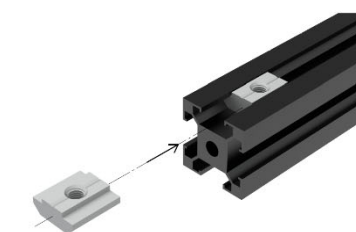

Гайка Т-образная закладная

1515

2020

3030

4040

4545

M3/M4/M5/M6

M3/M4/M5/M6

M3/M4/M5/M6/M8

M3/M4/M5/M6/M8

M4/M5/M6/M8/M10

*Размеры указаны для справок