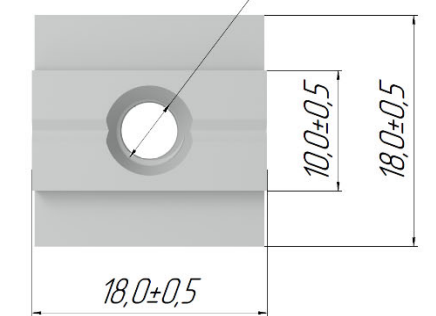

Гайка Т-образная закладная

1515

2020

3030

4040

4545

M3/M4/M5/M6

M3/M4/M5/M6

M3/M4/M5/M6/M8

M3/M4/M5/M6/M8

M4/M5/M6/M8/M10

*Размеры указаны для справок