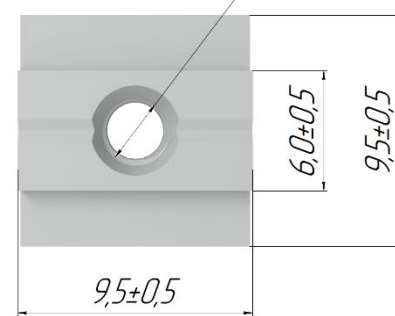

Гайка Т-образная закладная

1515

2020

3030

4040

4545

M3/M4/M5/M6

M3/M4/M5/M6

M3/M4/M5/M6/M8

M3/M4/M5/M6/M8

M4/M5/M6/M8/M10

*Размеры указаны для справок