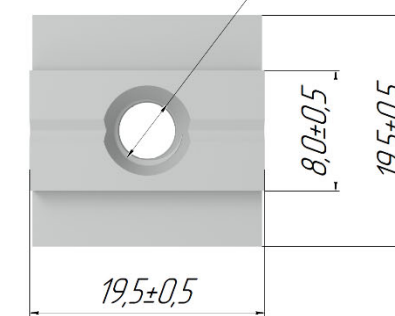

Гайка Т-образная закладная

1515

2020

3030

4040

4545

M3/M4/M5/M6

M3/M4/M5/M6

M3/M4/M5/M6/M8

M3/M4/M5/M6/M8

M4/M5/M6/M8/M10

*Размеры указаны для справок