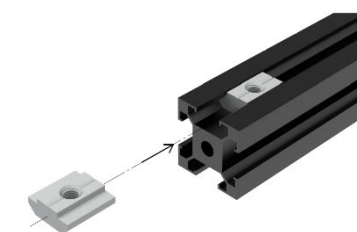

Гайка Т-образная закладная

1515

2020

3030

4040

4545

M3/M4/M5/M6

M3/M4/M5/M6

M3/M4/M5/M6/M8

M3/M4/M5/M6/M8

M4/M5/M6/M8/M10

*Размеры указаны для справок