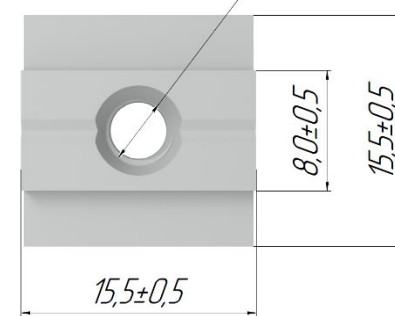

Гайка Т-образная закладная

1515

2020

3030

4040

4545

M3/M4/M5/M6

M3/M4/M5/M6

M3/M4/M5/M6/M8

M3/M4/M5/M6/M8

M4/M5/M6/M8/M10

*Размеры указаны для справок