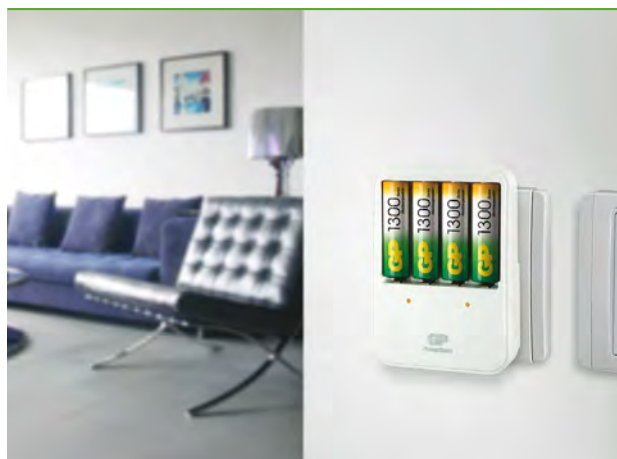

GP PB27GS270-2CR4

2 в 1!

- Продолжительность заряда NiMH аккумуляторов 8 часов;
- Для подключения к сети переменного тока 100-240 В устанавливается в розетку;
- Позволяет заряжать 2 или 4 аккумулятора размера AA и 1 или 2 аккумулятора размера AAA;
- Предназначено для заряда только NiMH аккумуляторов;
- Имеют 2 независимых канала для заряда;
- Может использоваться как адаптер с USB разъемом (либо для заряда, либо как адаптер).