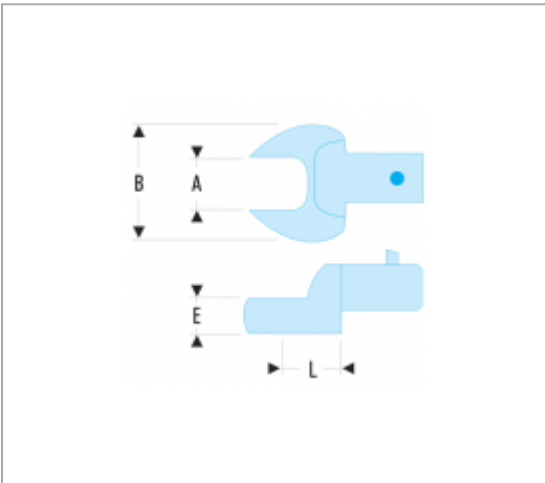

## 10.17 | METRIC OPEN END BITS - DRIVE 9 X 12 MM

### Informations :

	10.17
A [mm]	17
B [mm]	37,5
E [mm]	9
L [mm]	20,0
[g]	62