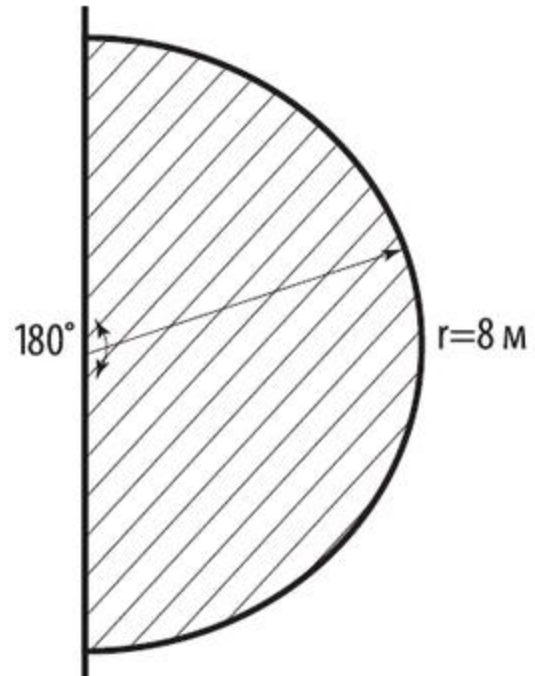

Зоны обнаружения датчиков

Зоны обнаружения датчиков

ДДМ-01 «установка на потолок»

Зона обнаружения по вертикали (вид сбоку)

Зона обнаружения по горизонтали (вид сверху)

ДДМ-01 «установка на стену»

Зона обнаружения по вертикали (вид сбоку)

Зона обнаружения по горизонтали (вид сверху)

ДДМ-02 «установка на стену»

Зона обнаружения по вертикали (вид сбоку)

Зона обнаружения по горизонтали (вид сверху)

ДДМ-01

ДДМ-02