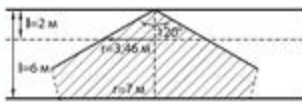

Зоны обнаружения датчиков

Зоны обнаружения датчиков

ДДМ-01 «установка на потолок»

Зона обнаружения по вертикали (вид сбоку)

Зона обнаружения по горизонтали (вид сверху)

ДДМ-01 «установка на стену»

Зона обнаружения по вертикали (вид сбоку)

Зона обнаружения по горизонтали (вид сверху)

ДДМ-02 «установка на стену»

Зона обнаружения по вертикали (вид сбоку)

Зона обнаружения по горизонтали (вид сверху)

ДДМ-01

ДДМ-02