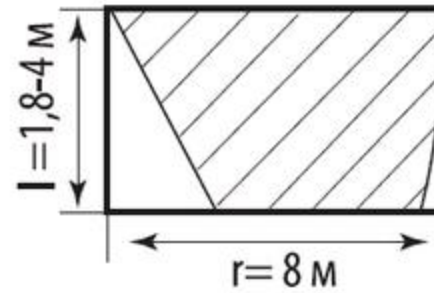

Зоны обнаружения датчиков

Зоны обнаружения датчиков

ДДМ-01 «установка на потолок»

Зона обнаружения по вертикали (вид сбоку)

Зона обнаружения по горизонтали (вид сверху)

ДДМ-01 «установка на стену»

Зона обнаружения по вертикали (вид сбоку)

Зона обнаружения по горизонтали (вид сверху)

ДДМ-02 «установка на стену»

Зона обнаружения по вертикали (вид сбоку)

Зона обнаружения по горизонтали (вид сверху)

ДДМ-01

ДДМ-02