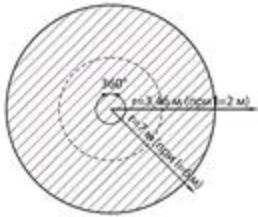

Зоны обнаружения датчиков

Зоны обнаружения датчиков

ДДМ-01 «установка на потолок»

Зона обнаружения по вертикали (вид сбоку)

Зона обнаружения по горизонтали (вид сверху)

ДДМ-01 «установка на стену»

Зона обнаружения по вертикали (вид сбоку)

Зона обнаружения по горизонтали (вид сверху)

ДДМ-02 «установка на стену»

Зона обнаружения по вертикали (вид сбоку)

Зона обнаружения по горизонтали (вид сверху)

ДДМ-01

ДДМ-02