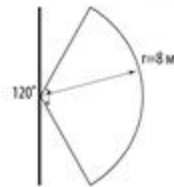

Зона обнаружения по горизонтали (вид сверху)