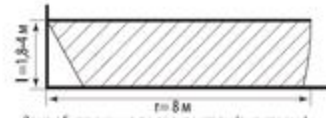

Зоны обнаружения датчиков

Зоны обнаружения датчиков

ДДМ-01 «установка на потолок»

Зона обнаружения по вертикали (вид сбоку)

Зона обнаружения по горизонтали (вид сверху)

ДДМ-01 «установка на стену»

Зона обнаружения по вертикали (вид сбоку)

Зона обнаружения по горизонтали (вид сверху)

ДДМ-02 «установка на стену»

Зона обнаружения по вертикали (вид сбоку)

Зона обнаружения по горизонтали (вид сверху)

ДДМ-01

ДДМ-02