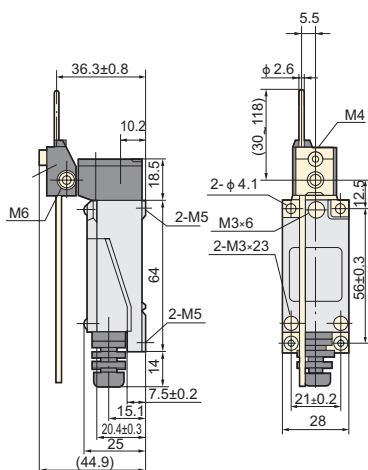

Таблица 2

Модель	Рабочие режимы	Макс. рабочее усилие (макс. OF)	Макс. рабочий диапазон (макс. OF)	Мин. переход за предельное положение (мин. ОТ)	Полный ход (ТТ)
YBLX-ME/8104	Роликовый поворотный манипулятор	12Н	35°	70°	105°
YBLX-ME/8107	Регулируемая поворотная штанга	12Н	35°	70°	105°
YBLX-ME/8108	Регулируемая роликовая поворотная штанга	12Н	35°	70°	105°
YBLX-ME/8111	С плунжером прямого давления	15Н	5мм	2мм	7мм
YBLX-ME/8112	Горизонтальный ролик плунжера прямого давления	15Н	5мм	2мм	7мм
YBLX-ME/8122	Горизонтальный ролик плунжера прямого давления	15Н	5мм	2мм	7мм
YBLX-ME/8166	Универсальный тип I	12Н	35°	-	-
YBLX-ME/8169	Универсальный тип I	12Н	35°	-	-
YBLX-ME/8101	Универсальный тип III	12Н	35°	-	-

4. Габаритные и монтажные размеры

YBLX-ME/8104

YBLX-ME/8108

YBLX-ME/8107

YBLX-ME/8111

YBLX-ME/8112

YBLX-ME/8166

YBLX-ME/8101