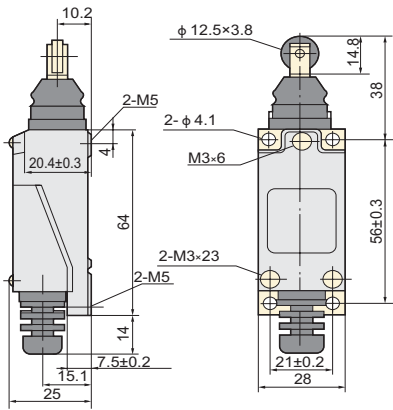

Таблица 2

Модель	Рабочие режимы	Макс. рабочее усилие (макс. OF)	Макс. рабочий диапазон (макс. OF)	Мин. переход за предельное положение (мин. ОТ)	Полный ход (ТТ)
YBLX-ME/8104	Роликовый поворотный манипулятор	12Н	35°	70°	105°
YBLX-ME/8107	Регулируемая поворотная штанга	12Н	35°	70°	105°
YBLX-ME/8108	Регулируемая роликовая поворотная штанга	12Н	35°	70°	105°
YBLX-ME/8111	С плунжером прямого давления	15Н	5мм	2мм	7мм
YBLX-ME/8112	Горизонтальный ролик плунжера прямого давления	15Н	5мм	2мм	7мм
YBLX-ME/8122	Горизонтальный ролик плунжера прямого давления	15Н	5мм	2мм	7мм
YBLX-ME/8166	Универсальный тип I	12Н	35°	-	-
YBLX-ME/8169	Универсальный тип I	12Н	35°	-	-
YBLX-ME/8101	Универсальный тип III	12Н	35°	-	-

4. Габаритные и монтажные размеры

YBLX-ME/8104

YBLX-ME/8108

YBLX-ME/8107

YBLX-ME/8111

YBLX-ME/8112

YBLX-ME/8166

YBLX-ME/8101