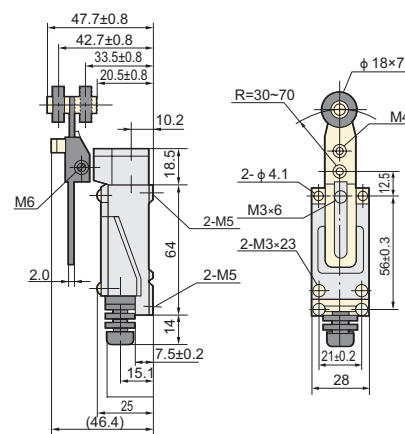

2. Обозначение типа

3. Технические параметры

Тип контакта

Таблица 1

Степень защиты	IP52	
Частота коммутации	механическая: 120 циклов/мин. электрическая: 3 циклов/мин.	
Mechanical life	60×10 ⁴ циклов	
Electrical life	30×10 ⁴ циклов	
Сопротивление изоляции	≥ 100МОм(DC500V)	
Сопротивление контакта	≤ 15мОм (начальное значение)	
Температура окружающей среды	-5°C~+40°C	
Относительная влажность	≤ 95%	
Устойчивость к напряжению	Между деталями под напряжением и заземлением (1890 В)	
	Между клеммами на одном уровне (1140 В)	
	Между клеммой и нетоковедущими частями (2500 В)	
Номинальное напряжение	AC 380В DC 220В	
Номинальный ток	AC 0.8А DC 0.16А	

Таблица 2

Модель	Рабочие режимы	Макс. рабочее усилие (макс. OF)	Макс. рабочий диапазон (макс. OF)	Мин. переход за предельное положение (мин. ОТ)	Полный ход (ТТ)
YBLX-ME/8104	Роликовый поворотный манипулятор	12Н	35°	70°	105°
YBLX-ME/8107	Регулируемая поворотная штанга	12Н	35°	70°	105°
YBLX-ME/8108	Регулируемая роликовая поворотная штанга	12Н	35°	70°	105°
YBLX-ME/8111	С плунжером прямого давления	15Н	5мм	2мм	7мм
YBLX-ME/8112	Горизонтальный ролик плунжера прямого давления	15Н	5мм	2мм	7мм
YBLX-ME/8122	Горизонтальный ролик плунжера прямого давления	15Н	5мм	2мм	7мм
YBLX-ME/8166	Универсальный тип I	12Н	35°	-	-
YBLX-ME/8169	Универсальный тип I	12Н	35°	-	-
YBLX-ME/8101	Универсальный тип III	12Н	35°	-	-

4. Габаритные и монтажные размеры

YBLX-ME/8104

YBLX-ME/8108

YBLX-ME/8107

YBLX-ME/8111

YBLX-ME/8112

YBLX-ME/8166

YBLX-ME/8101