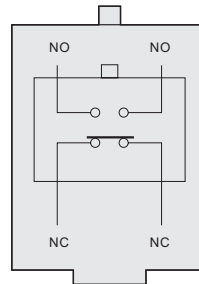

2. Обозначение типа

3. Технические параметры

Тип контакта

Таблица 1

Степень защиты	IP52	
Частота коммутации	механическая: 120 циклов/мин. электрическая: 3 циклов/мин.	
Mechanical life	60×10 ⁴ циклов	
Electrical life	30×10 ⁴ циклов	
Сопротивление изоляции	≥ 100МОм(DC500V)	
Сопротивление контакта	≤ 15мОм (начальное значение)	
Температура окружающей среды	-5°C~+40°C	
Относительная влажность	≤ 95%	
Устойчивость к напряжению	Между деталями под напряжением и заземлением (1890 В)	
	Между клеммами на одном уровне (1140 В)	
	Между клеммой и нетоковедущими частями (2500 В)	
Номинальное напряжение	AC 380В DC 220В	
Номинальный ток	AC 0.8А DC 0.16А	

Таблица 2

Модель	Рабочие режимы	Макс. рабочее усилие (макс. OF)	Макс. рабочий диапазон (макс. OF)	Мин. переход за предельное положение (мин. ОТ)	Полный ход (ТТ)
YBLX-ME/8104	Роликовый поворотный манипулятор	12Н	35°	70°	105°
YBLX-ME/8107	Регулируемая поворотная штанга	12Н	35°	70°	105°
YBLX-ME/8108	Регулируемая роликовая поворотная штанга	12Н	35°	70°	105°
YBLX-ME/8111	С плунжером прямого давления	15Н	5мм	2мм	7мм
YBLX-ME/8112	Горизонтальный ролик плунжера прямого давления	15Н	5мм	2мм	7мм
YBLX-ME/8122	Горизонтальный ролик плунжера прямого давления	15Н	5мм	2мм	7мм
YBLX-ME/8166	Универсальный тип I	12Н	35°	-	-
YBLX-ME/8169	Универсальный тип I	12Н	35°	-	-
YBLX-ME/8101	Универсальный тип III	12Н	35°	-	-