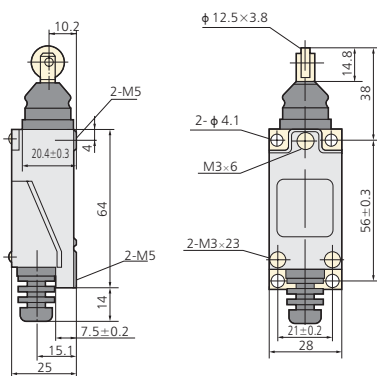

5. Информация для заказа

Наименование	Артикул
Выключатель путевой YBLX-ME/8104	443011
Выключатель путевой YBLX-ME/8107	443012
Выключатель путевой YBLX-ME/8108	443013
Выключатель путевой YBLX-ME/8111	443014
Выключатель путевой YBLX-ME/8112	443015
Выключатель путевой YBLX-ME/8122	443016
Выключатель путевой YBLX-ME/8166	443017
Выключатель путевой YBLX-ME/8169	443018
Выключатель путевой YBLX-ME/8101	443010