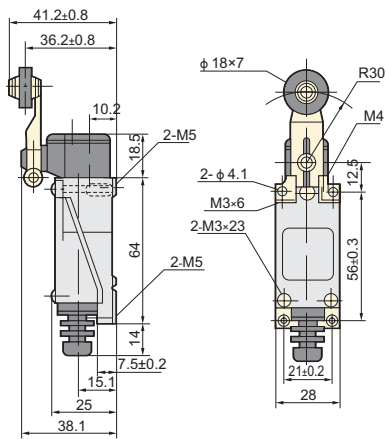

2. Обозначение типа

3. Технические параметры

Тип контакта

Таблица 1

Степень защиты	IP52	
Частота коммутации	механическая: 120 циклов/мин. электрическая: 3 циклов/мин.	
Mechanical life	60×10 ⁴ циклов	
Electrical life	30×10 ⁴ циклов	
Сопротивление изоляции	≥ 100МОм(DC500V)	
Сопротивление контакта	≤ 15мОм (начальное значение)	
Температура окружающей среды	-5°C~+40°C	
Относительная влажность	≤ 95%	
Устойчивость к напряжению	Между деталями под напряжением и заземлением (1890 В)	
	Между клеммами на одном уровне (1140 В)	
	Между клеммой и нетоковедущими частями (2500 В)	
Номинальное напряжение	AC 380В DC 220В	
Номинальный ток	AC 0.8А DC 0.16А	

Таблица 2

Модель	Рабочие режимы	Макс. рабочее усилие (макс. OF)	Макс. рабочий диапазон (макс. OF)	Мин. переход за предельное положение (мин. ОТ)	Полный ход (ТТ)
YBLX-ME/8104	Роликовый поворотный манипулятор	12Н	35°	70°	105°
YBLX-ME/8107	Регулируемая поворотная штанга	12Н	35°	70°	105°
YBLX-ME/8108	Регулируемая роликовая поворотная штанга	12Н	35°	70°	105°
YBLX-ME/8111	С плунжером прямого давления	15Н	5мм	2мм	7мм
YBLX-ME/8112	Горизонтальный ролик плунжера прямого давления	15Н	5мм	2мм	7мм
YBLX-ME/8122	Горизонтальный ролик плунжера прямого давления	15Н	5мм	2мм	7мм
YBLX-ME/8166	Универсальный тип I	12Н	35°	-	-
YBLX-ME/8169	Универсальный тип I	12Н	35°	-	-
YBLX-ME/8101	Универсальный тип III	12Н	35°	-	-

4. Габаритные и монтажные размеры

YBLX-ME/8104

YBLX-ME/8108

YBLX-ME/8107

YBLX-ME/8111

YBLX-ME/8112

YBLX-ME/8166

YBLX-ME/8101