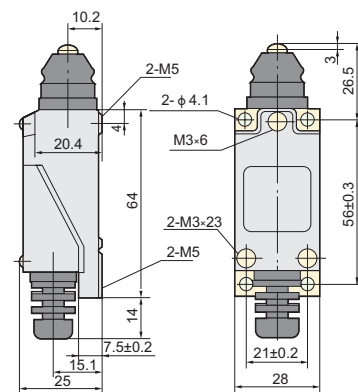

Таблица 2

Модель	Рабочие режимы	Макс. рабочее усилие (макс. OF)	Макс. рабочий диапазон (макс. OF)	Мин. переход за предельное положение (мин. ОТ)	Полный ход (ТТ)
YBLX-ME/8104	Роликовый поворотный манипулятор	12Н	35°	70°	105°
YBLX-ME/8107	Регулируемая поворотная штанга	12Н	35°	70°	105°
YBLX-ME/8108	Регулируемая роликовая поворотная штанга	12Н	35°	70°	105°
YBLX-ME/8111	С плунжером прямого давления	15Н	5мм	2мм	7мм
YBLX-ME/8112	Горизонтальный ролик плунжера прямого давления	15Н	5мм	2мм	7мм
YBLX-ME/8122	Горизонтальный ролик плунжера прямого давления	15Н	5мм	2мм	7мм
YBLX-ME/8166	Универсальный тип I	12Н	35°	-	-
YBLX-ME/8169	Универсальный тип I	12Н	35°	-	-
YBLX-ME/8101	Универсальный тип III	12Н	35°	-	-

4. Габаритные и монтажные размеры

YBLX-ME/8104

YBLX-ME/8108

YBLX-ME/8107

YBLX-ME/8111

YBLX-ME/8112

YBLX-ME/8166

YBLX-ME/8101