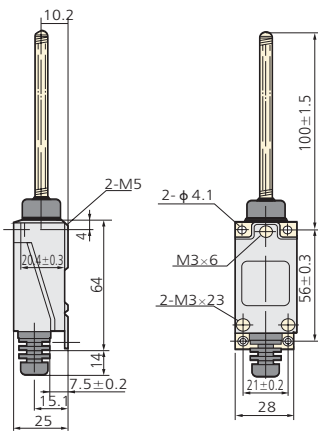

YBLX-ME/8122