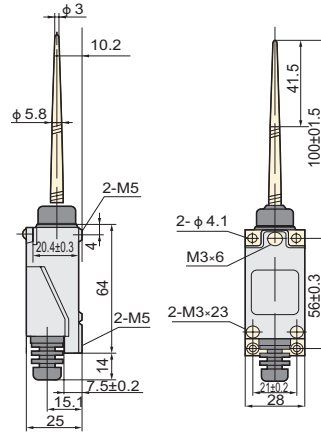

Таблица 2

Модель	Рабочие режимы	Макс. рабочее усилие (макс. OF)	Макс. рабочий диапазон (макс. OF)	Мин. переход за предельное положение (мин. ОТ)	Полный ход (ТТ)
YBLX-ME/8104	Роликовый поворотный манипулятор	12Н	35°	70°	105°
YBLX-ME/8107	Регулируемая поворотная штанга	12Н	35°	70°	105°
YBLX-ME/8108	Регулируемая роликовая поворотная штанга	12Н	35°	70°	105°
YBLX-ME/8111	С плунжером прямого давления	15Н	5мм	2мм	7мм
YBLX-ME/8112	Горизонтальный ролик плунжера прямого давления	15Н	5мм	2мм	7мм
YBLX-ME/8122	Горизонтальный ролик плунжера прямого давления	15Н	5мм	2мм	7мм
YBLX-ME/8166	Универсальный тип I	12Н	35°	-	-
YBLX-ME/8169	Универсальный тип I	12Н	35°	-	-
YBLX-ME/8101	Универсальный тип III	12Н	35°	-	-

4. Габаритные и монтажные размеры

YBLX-ME/8104

YBLX-ME/8108

YBLX-ME/8107

YBLX-ME/8111

YBLX-ME/8112

YBLX-ME/8166

YBLX-ME/8101