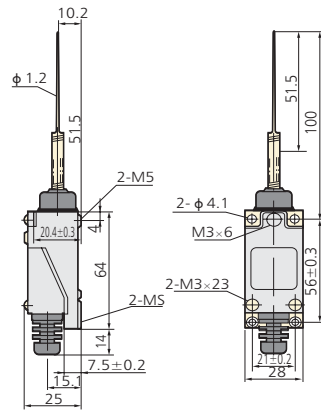

YBLX-ME/8122