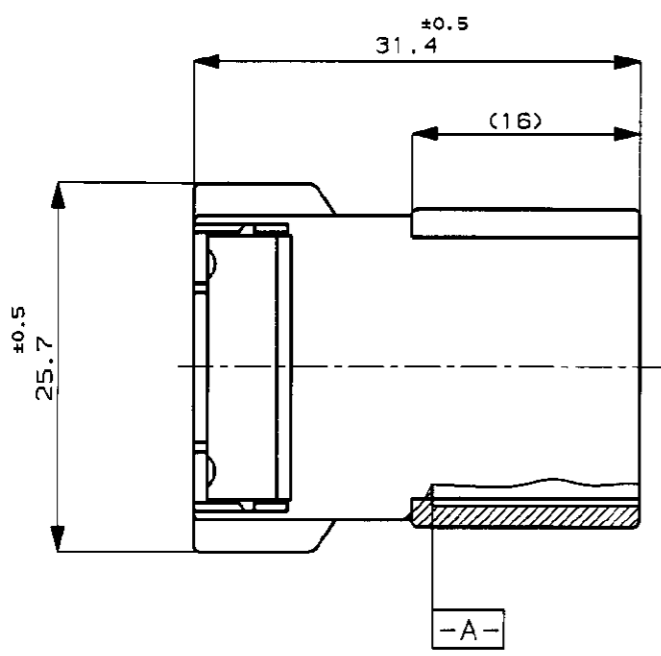

NUMBER C-175657

3rd ANGLE PROJECTION

METRIC

注 :

- △ -A- 面より2mmの範囲で測定。
- △ 相手ハウジングと所定の機能を満足してかん合できること。
- 3.内装するタブコンタクト型番173633,173645。
- 4.かん合相手ハウジング型番175658
- 5.製品規格;108-5264

NOTE:

- △ MUST BE KEPT BETWEEN -A- AND 2.
- △ TO BE MATED WITH THE PLUG HSG SMOOTHLY.
- 3.APPLIED TAB CONTACT P/N; 173633,173645.
- 4.APPLIED PLUG HSG P/N; 175658
- 5.PRODUCT SPEC; 108-5264

Copyright ©1988年 AMP (Japan), LTD. ALL RIGHTS RESERVED.		Copyright ©1988 AMP (Japan), LTD. ALL RIGHTS RESERVED.	
WIRE RANGE mm ² (AWG)	INSULATION DIA mmφ	NAME .070 SRS MLC 6pos.CAP HSG (W-W) .070シリーズ マルチロック コネクタ 6極 キャップ ハウジング (DBL ROW type)	
MATERIAL PBT	FINISH ---	GENERAL TOLERANCE 0\leq 10 : ±0.2 10\leq 30 : ±0.25 30\leq 100 : ±0.3 ANGLES : ±3°	
DR. T.SAGAWA 5/22/88	DE. T.SAGAWA 5/22/88	LOC B	NUMBER J C-175657
CHK. 5/22/88	APP. 5/22/88	SCALE 2-1	REV. D1