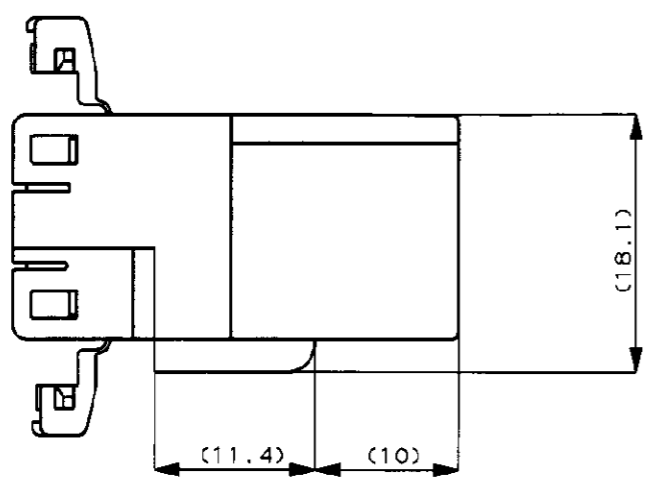

NUMBER C-175657

3rd ANGLE PROJECTION

METRIC

注 :

- △ -A- 面より2mmの範囲で測定。
- △ 相手ハウジングと所定の機能を満足してかん合できること。
- 3.内装するタブコンタクト型番173633,173645。
- 4.かん合相手ハウジング型番175658
- 5.製品規格;108-5264

NOTE:

- △ MUST BE KEPT BETWEEN -A- AND 2.
- △ TO BE MATED WITH THE PLUG HSG SMOOTHLY.
- 3.APPLIED TAB CONTACT P/N; 173633,173645.
- 4.APPLIED PLUG HSG P/N; 175658
- 5.PRODUCT SPEC; 108-5264

色(COLOR)	名称 (NAME)	型番 (P/N)
BLUE 青	6pos.CAP HOUSING 6極 キャップ ハウジング	175657-5
GREEN 緑	6pos.CAP HOUSING 6極 キャップ ハウジング	175657-4
WHITE 白	6pos.CAP HOUSING 6極 キャップ ハウジング	175657-1

OBSOLETE

DIMENSIONS IN MILLIMETERS. DO NOT SCALE PRINT

Copyright ©1988年 AMP (Japan), LTD. ALL RIGHTS RESERVED.		Copyright ©1988 AMP (Japan), LTD. ALL RIGHTS RESERVED.	
WIRE RANGE mm ² (AWG)	INSULATION DIA mmφ	NAME .070 SRS MLC 6pos.CAP HSG (W-W) .070シリーズ マルチロック コネクタ 6極 キャップ ハウジング (DBL ROW type)	
MATERIAL PBT	FINISH ---	GENERAL TOLERANCE 0\leq 10 : ±0.2 10\leq 30 : ±0.25 30\leq 100 : ±0.3 ANGLES : ±3°	
DR. T.SAGAWA 5/22/88	DE. T.SAGAWA 5/22/88	LOC B	NUMBER J C-175657
CHK. 5/22/88	APP. 5/22/88	SCALE 2-1	REV. D1