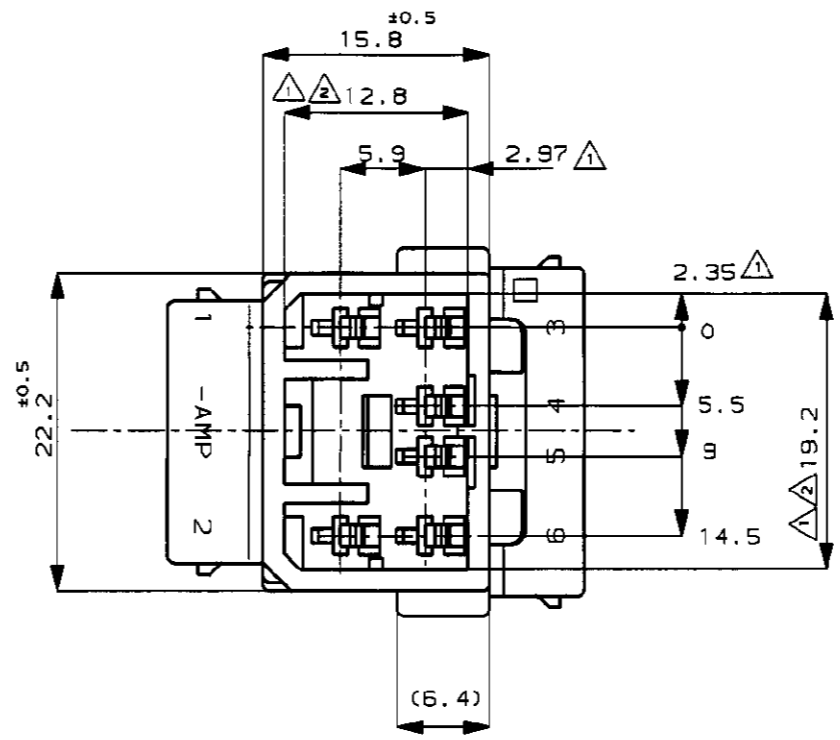

NUMBER C-175657

3rd ANGLE PROJECTION

METRIC

注 :

- △ -A- 面より2mmの範囲で測定。
- △ 相手ハウジングと所定の機能を満足してかん合できること。
- 3.内装するタブコンタクト型番173633,173645。
- 4.かん合相手ハウジング型番175658
- 5.製品規格;108-5264

NOTE:

- △ MUST BE KEPT BETWEEN -A- AND 2.
- △ TO BE MATED WITH THE PLUG HSG SMOOTHLY.
- 3.APPLIED TAB CONTACT P/N; 173633,173645.
- 4.APPLIED PLUG HSG P/N; 175658
- 5.PRODUCT SPEC; 108-5264

色(COLOR)	名称 (NAME)	型番 (P/N)
BLUE 青	6pos.CAP HOUSING 6極 キャップ ハウジング	175657-5
GREEN 緑	6pos.CAP HOUSING 6極 キャップ ハウジング	175657-4
WHITE 白	6pos.CAP HOUSING 6極 キャップ ハウジング	175657-1

OBSOLETE

DIMENSIONS IN MILLIMETERS. DO NOT SCALE PRINT

Copyright ©1988年 AMP (Japan), LTD. ALL RIGHTS RESERVED.		Copyright ©1988 AMP (Japan), LTD. ALL RIGHTS RESERVED.	
WIRE RANGE mm ² (AWG)	INSULATION DIA mmφ	NAME .070 SRS MLC 6pos.CAP HSG (W-W) .070シリーズ マルチロック コネクタ 6極 キャップ ハウジング (DBL ROW type)	
MATERIAL PBT	FINISH ---	GENERAL TOLERANCE 0\leq 10 : ±0.2 10\leq 30 : ±0.25 30\leq 100 : ±0.3 ANGLES : ±3°	
DR. T.SAGAWA 5/22/88	DE. T.SAGAWA 5/22/88	LOC B	NUMBER J C-175657
CHK. 5/22/88	APP. 5/22/88	SCALE 2-1	REV. D1