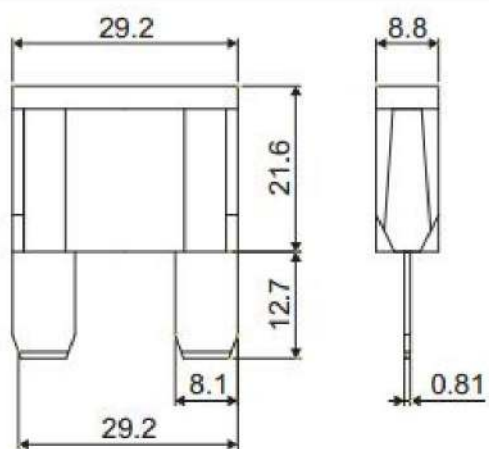

ПЛОСКИЕ ПРЕОХРАНИТЕЛИ MAXI, СЕРИЯ 32V

A	
20	Yellow
25	Grey
30	Green
35	Dark Red
40	Orange
50	Red
60	Light Blue
70	Brown
80	Light Orange
100	Purple