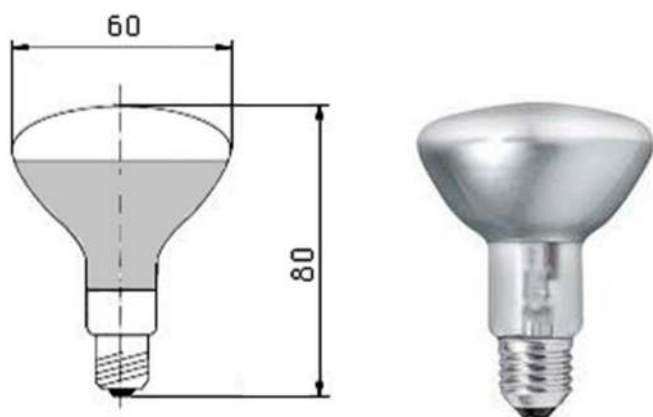

ЛАМПА НАКАЛИВАНИЯ С ВНУТРЕННИМ ЗЕРКАЛЬНЫМ ПОКРЫТИЕМ КОЛБЫ

НАПРЯЖЕНИЕ ПИТАНИЯ 8 вольт, мощность 30 вт. Цоколь E14.