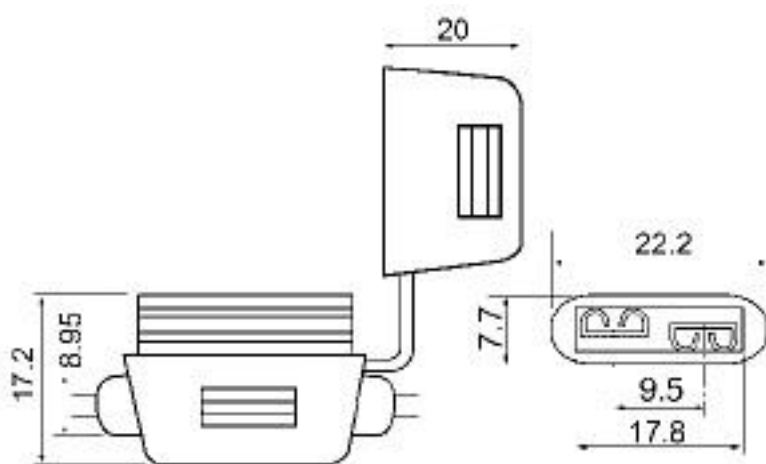

# Держатель для флажковых предохранителей FH-501-1

Номинальный ток 30А  
Корпус ПВХ  
Контакты Латунь