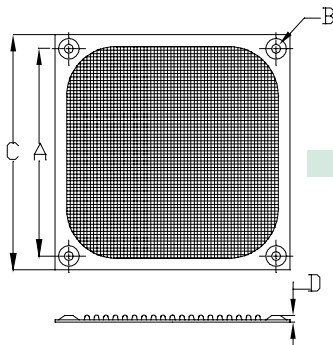

Наименование	Размер А × В × С × D, мм
SM7240A	32 × 4 × 29,1 × 4,8
SM7240A1	40 × 4,6 × 41,1 × 4,8
SM7240B	50 × 4,6 × 53 × 4,4
SM7240C	71,5 × 4,9 × 76 × 5,5
SM7240D	82,5 × 4,9 × 90 × 5,5
SM7240E	105 × 4,6 × 115,6 × 5,5
SM7240F	162 × 4,8 × 154,4 × 6,45

### ПЛАСТИКОВЫЕ РЕШЕТКИ

K-PG08

K-PG09

K-PG12

K-PG06

Наим-е	Размер А × В × С × D, мм
K-PG06	50 × 4,5 × 60 × 6,7
K-PG08	71,5 × 5 × 81 × 5,0
K-PG09	82,5 × 4,9 × 92 × 6,4
K-PG12	104,5 × 5 × 119,5 × 6,4

### МЕТАЛЛИЧЕСКИЕ ФИЛЬТРЫ

K-MF08E

K-MF12E

Наименование	Размер А × В × С × D, мм
K-MF08E	71,4 × 4,32 × 82,8 × 3,5
K-MF12E	104,8 × 4,32 × 118,9 × 3,5