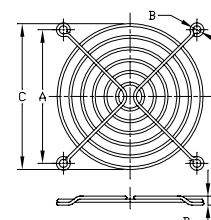

ЗАЩИТНЫЕ РЕШЕТКИ ДЛЯ ВЕНТИЛЯТОРОВ

JAMISON®

МЕТАЛЛИЧЕСКИЕ РЕШЕТКИ

SM7240D

Наименование	Размер А × В × С × D, мм
SM7240A	32 × 4 × 29,1 × 4,8
SM7240A1	40 × 4,6 × 41,1 × 4,8
SM7240B	50 × 4,6 × 53 × 4,4
SM7240C	71,5 × 4,9 × 76 × 5,5
SM7240D	82,5 × 4,9 × 90 × 5,5
SM7240E	105 × 4,6 × 115,6 × 5,5
SM7240F	162 × 4,8 × 154,4 × 6,45

ПЛАСТИКОВЫЕ РЕШЕТКИ

Наим-е	Размер А × В × С × D, мм
K-PG06	50 × 4,5 × 60 × 6,7
K-PG08	71,5 × 5 × 81 × 5,0
K-PG09	82,5 × 4,9 × 92 × 6,4
K-PG12	104,5 × 5 × 119,5 × 6,4

МЕТАЛЛИЧЕСКИЕ ФИЛЬТРЫ

Наименование	Размер А × В × С × D, мм
K-MF08E	71,4 × 4,32 × 82,8 × 3,5
K-MF12E	104,8 × 4,32 × 118,9 × 3,5

РЕШЕТКИ ДЛЯ ВЕНТИЛЯТОРОВ

beeTECH®

ГАБАРИТНЫЕ РАЗМЕРЫ

Наим-е	Диаметр вентилятора	Размеры (АхВхС), мм
JL-40	40	34x35,3x5
JL-50	50	41x5
JL-60	60	43x46x5
JL-80	80	72x76,8x5
JL-92	92	83x89x5
JL-110	110	92x105x5
JL-120	120	105x116x5
JL-150	150	121x146x5
JL-300	300	268x325x5