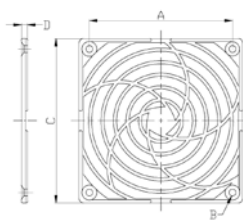

Наименование	Размер А × В × С × D, мм
SM7240A	32 × 4 × 29,1 × 4,8
SM7240A1	40 × 4,6 × 41,1 × 4,8
SM7240B	50 × 4,6 × 53 × 4,4
SM7240C	71,5 × 4,9 × 76 × 5,5
SM7240D	82,5 × 4,9 × 90 × 5,5
SM7240E	105 × 4,6 × 115,6 × 5,5
SM7240F	162 × 4,8 × 154,4 × 6,45

### ПЛАСТИКОВЫЕ РЕШЕТКИ

K-PG08

K-PG09

K-PG12

K-PG06

Наим-е	Размер А × В × С × D, мм
K-PG06	50 × 4,5 × 60 × 6,7
K-PG08	71,5 × 5 × 81 × 5,0
K-PG09	82,5 × 4,9 × 92 × 6,4
K-PG12	104,5 × 5 × 119,5 × 6,4

### МЕТАЛЛИЧЕСКИЕ ФИЛЬТРЫ

K-MF08E

K-MF12E

Наименование	Размер А × В × С × D, мм
K-MF08E	71,4 × 4,32 × 82,8 × 3,5
K-MF12E	104,8 × 4,32 × 118,9 × 3,5

### ГАБАРИТНЫЕ РАЗМЕРЫ

JL40...JL120

JL125...JL300

Наим-е	Диаметр вентилятора	Размеры (АхВхС), мм
JL-40	40	34x35,3x5
JL-50	50	41x5
JL-60	60	43x46x5
JL-80	80	72x76,8x5
JL-92	92	83x89x5
JL-110	110	92x105x5
JL-120	120	105x116x5
JL-150	150	121x146x5
JL-300	300	268x325x5