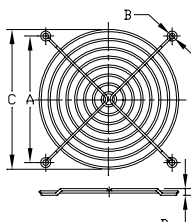

ЗАЩИТНЫЕ РЕШЕТКИ ДЛЯ ВЕНТИЛЯТОРОВ

JAMISON®

МЕТАЛЛИЧЕСКИЕ РЕШЕТКИ

SM7240E

Наименование	Размер А × В × С × D, мм
SM7240A	32 × 4 × 29,1 × 4,8
SM7240A1	40 × 4,6 × 41,1 × 4,8
SM7240B	50 × 4,6 × 53 × 4,4
SM7240C	71,5 × 4,9 × 76 × 5,5
SM7240D	82,5 × 4,9 × 90 × 5,5
SM7240E	105 × 4,6 × 115,6 × 5,5
SM7240F	162 × 4,8 × 154,4 × 6,45

ПЛАСТИКОВЫЕ РЕШЕТКИ

Наим-е	Размер А × В × С × D, мм
K-PG06	50 × 4,5 × 60 × 6,7
K-PG08	71,5 × 5 × 81 × 5,0
K-PG09	82,5 × 4,9 × 92 × 6,4
K-PG12	104,5 × 5 × 119,5 × 6,4

МЕТАЛЛИЧЕСКИЕ ФИЛЬТРЫ

Наименование	Размер А × В × С × D, мм
K-MF08E	71,4 × 4,32 × 82,8 × 3,5
K-MF12E	104,8 × 4,32 × 118,9 × 3,5

РЕШЕТКИ ДЛЯ ВЕНТИЛЯТОРОВ

beeTECH®

ГАБАРИТНЫЕ РАЗМЕРЫ

Наим-е	Диаметр вентилятора	Размеры (АхВхС), мм
JL-40	40	34x35,3x5
JL-50	50	41x5
JL-60	60	43x46x5
JL-80	80	72x76,8x5
JL-92	92	83x89x5
JL-110	110	92x105x5
JL-120	120	105x116x5
JL-150	150	121x146x5
JL-300	300	268x325x5