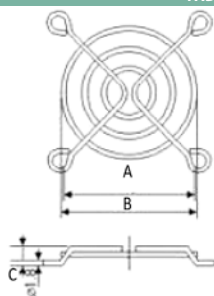

Наименование	Размер А × В × С × D, мм
SM7240A	32 × 4 × 29,1 × 4,8
SM7240A1	40 × 4,6 × 41,1 × 4,8
SM7240B	50 × 4,6 × 53 × 4,4
SM7240C	71,5 × 4,9 × 76 × 5,5
SM7240D	82,5 × 4,9 × 90 × 5,5
SM7240E	105 × 4,6 × 115,6 × 5,5
SM7240F	162 × 4,8 × 154,4 × 6,45

### ПЛАСТИКОВЫЕ РЕШЕТКИ

K-PG08

K-PG09

K-PG12

K-PG06

Наим-е	Размер А × В × С × D, мм
K-PG06	50 × 4,5 × 60 × 6,7
K-PG08	71,5 × 5 × 81 × 5,0
K-PG09	82,5 × 4,9 × 92 × 6,4
K-PG12	104,5 × 5 × 119,5 × 6,4

### МЕТАЛЛИЧЕСКИЕ ФИЛЬТРЫ

K-MF08E

K-MF12E

Наименование	Размер А × В × С × D, мм
K-MF08E	71,4 × 4,32 × 82,8 × 3,5
K-MF12E	104,8 × 4,32 × 118,9 × 3,5

### ГАБАРИТНЫЕ РАЗМЕРЫ

JL40...JL120

JL125...JL300

Наим-е	Диаметр вентилятора	Размеры (АхВхС), мм
JL-40	40	34x35,3x5
JL-50	50	41x5
JL-60	60	43x46x5
JL-80	80	72x76,8x5
JL-92	92	83x89x5
JL-110	110	92x105x5
JL-120	120	105x116x5
JL-150	150	121x146x5
JL-300	300	268x325x5