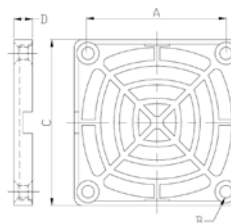

Наименование	Размер А × В × С × D, мм
SM7240A	32 × 4 × 29,1 × 4,8
SM7240A1	40 × 4,6 × 41,1 × 4,8
SM7240B	50 × 4,6 × 53 × 4,4
SM7240C	71,5 × 4,9 × 76 × 5,5
SM7240D	82,5 × 4,9 × 90 × 5,5
SM7240E	105 × 4,6 × 115,6 × 5,5
SM7240F	162 × 4,8 × 154,4 × 6,45

### ПЛАСТИКОВЫЕ РЕШЕТКИ

K-PG08

K-PG09

K-PG12

K-PG06

Наим-е	Размер А × В × С × D, мм
K-PG06	50 × 4,5 × 60 × 6,7
K-PG08	71,5 × 5 × 81 × 5,0
K-PG09	82,5 × 4,9 × 92 × 6,4
K-PG12	104,5 × 5 × 119,5 × 6,4

### МЕТАЛЛИЧЕСКИЕ ФИЛЬТРЫ

K-MF08E

K-MF12E

Наименование	Размер А × В × С × D, мм
K-MF08E	71,4 × 4,32 × 82,8 × 3,5
K-MF12E	104,8 × 4,32 × 118,9 × 3,5

### ГАБАРИТНЫЕ РАЗМЕРЫ

JL40...JL120

JL125...JL300

Наим-е	Диаметр вентилятора	Размеры (АхВхС), мм
JL-40	40	34x35,3x5
JL-50	50	41x5
JL-60	60	43x46x5
JL-80	80	72x76,8x5
JL-92	92	83x89x5
JL-110	110	92x105x5
JL-120	120	105x116x5
JL-150	150	121x146x5
JL-300	300	268x325x5