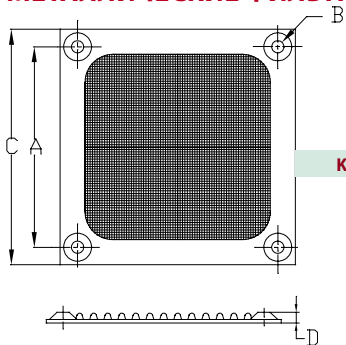

Наименование	Размер А × В × С × D, мм
SM7240A	32 × 4 × 29,1 × 4,8
SM7240A1	40 × 4,6 × 41,1 × 4,8
SM7240B	50 × 4,6 × 53 × 4,4
SM7240C	71,5 × 4,9 × 76 × 5,5
SM7240D	82,5 × 4,9 × 90 × 5,5
SM7240E	105 × 4,6 × 115,6 × 5,5
SM7240F	162 × 4,8 × 154,4 × 6,45

### ПЛАСТИКОВЫЕ РЕШЕТКИ

K-PG08

K-PG09

K-PG12

K-PG06

Наим-е	Размер А × В × С × D, мм
K-PG06	50 × 4,5 × 60 × 6,7
K-PG08	71,5 × 5 × 81 × 5,0
K-PG09	82,5 × 4,9 × 92 × 6,4
K-PG12	104,5 × 5 × 119,5 × 6,4

### МЕТАЛЛИЧЕСКИЕ ФИЛЬТРЫ

K-MF08E

K-MF12E

Наименование	Размер А × В × С × D, мм
K-MF08E	71,4 × 4,32 × 82,8 × 3,5
K-MF12E	104,8 × 4,32 × 118,9 × 3,5

### ГАБАРИТНЫЕ РАЗМЕРЫ

JL40...JL120

JL125...JL300

Наим-е	Диаметр вентилятора	Размеры (АхВхС), мм
JL-40	40	34x35,3x5
JL-50	50	41x5
JL-60	60	43x46x5
JL-80	80	72x76,8x5
JL-92	92	83x89x5
JL-110	110	92x105x5
JL-120	120	105x116x5
JL-150	150	121x146x5
JL-300	300	268x325x5