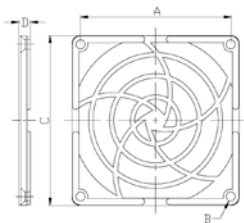

Наименование	Размер А × В × С × D, мм
SM7240A	32 × 4 × 29,1 × 4,8
SM7240A1	40 × 4,6 × 41,1 × 4,8
SM7240B	50 × 4,6 × 53 × 4,4
SM7240C	71,5 × 4,9 × 76 × 5,5
SM7240D	82,5 × 4,9 × 90 × 5,5
SM7240E	105 × 4,6 × 115,6 × 5,5
SM7240F	162 × 4,8 × 154,4 × 6,45

### ПЛАСТИКОВЫЕ РЕШЕТКИ

K-PG08

K-PG09

K-PG12

K-PG06

Наим-е	Размер А × В × С × D, мм
K-PG06	50 × 4,5 × 60 × 6,7
K-PG08	71,5 × 5 × 81 × 5,0
K-PG09	82,5 × 4,9 × 92 × 6,4
K-PG12	104,5 × 5 × 119,5 × 6,4

### МЕТАЛЛИЧЕСКИЕ ФИЛЬТРЫ

K-MF08E

K-MF12E

Наименование	Размер А × В × С × D, мм
K-MF08E	71,4 × 4,32 × 82,8 × 3,5
K-MF12E	104,8 × 4,32 × 118,9 × 3,5

### ГАБАРИТНЫЕ РАЗМЕРЫ

JL40...JL120

JL125...JL300

Наим-е	Диаметр вентилятора	Размеры (АхВхС), мм
JL-40	40	34x35,3x5
JL-50	50	41x5
JL-60	60	43x46x5
JL-80	80	72x76,8x5
JL-92	92	83x89x5
JL-110	110	92x105x5
JL-120	120	105x116x5
JL-150	150	121x146x5
JL-300	300	268x325x5