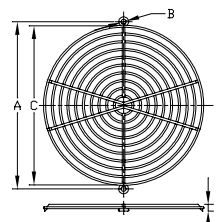

SM7240F

Наименование	Размер А × В × С × D, мм
SM7240A	32 × 4 × 29,1 × 4,8
SM7240A1	40 × 4,6 × 41,1 × 4,8
SM7240B	50 × 4,6 × 53 × 4,4
SM7240C	71,5 × 4,9 × 76 × 5,5
SM7240D	82,5 × 4,9 × 90 × 5,5
SM7240E	105 × 4,6 × 115,6 × 5,5
SM7240F	162 × 4,8 × 154,4 × 6,45