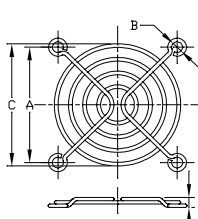

ЗАЩИТНЫЕ РЕШЕТКИ ДЛЯ ВЕНТИЛЯТОРОВ

JAMISON®

МЕТАЛЛИЧЕСКИЕ РЕШЕТКИ

SM7240B

Наименование	Размер А × В × С × D, мм
SM7240A	32 × 4 × 29,1 × 4,8
SM7240A1	40 × 4,6 × 41,1 × 4,8
SM7240B	50 × 4,6 × 53 × 4,4
SM7240C	71,5 × 4,9 × 76 × 5,5
SM7240D	82,5 × 4,9 × 90 × 5,5
SM7240E	105 × 4,6 × 115,6 × 5,5
SM7240F	162 × 4,8 × 154,4 × 6,45

ПЛАСТИКОВЫЕ РЕШЕТКИ

Наим-е	Размер А × В × С × D, мм
K-PG06	50 × 4,5 × 60 × 6,7
K-PG08	71,5 × 5 × 81 × 5,0
K-PG09	82,5 × 4,9 × 92 × 6,4
K-PG12	104,5 × 5 × 119,5 × 6,4

МЕТАЛЛИЧЕСКИЕ ФИЛЬТРЫ

Наименование	Размер А × В × С × D, мм
K-MF08E	71,4 × 4,32 × 82,8 × 3,5
K-MF12E	104,8 × 4,32 × 118,9 × 3,5

РЕШЕТКИ ДЛЯ ВЕНТИЛЯТОРОВ

beeTECH®

ГАБАРИТНЫЕ РАЗМЕРЫ

Наим-е	Диаметр вентилятора	Размеры (АхВхС), мм
JL-40	40	34x35,3x5
JL-50	50	41x5
JL-60	60	43x46x5
JL-80	80	72x76,8x5
JL-92	92	83x89x5
JL-110	110	92x105x5
JL-120	120	105x116x5
JL-150	150	121x146x5
JL-300	300	268x325x5