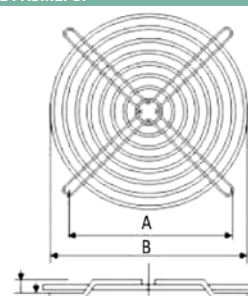

Наименование	Размер А × В × С × D, мм
SM7240A	32 × 4 × 29,1 × 4,8
SM7240A1	40 × 4,6 × 41,1 × 4,8
SM7240B	50 × 4,6 × 53 × 4,4
SM7240C	71,5 × 4,9 × 76 × 5,5
SM7240D	82,5 × 4,9 × 90 × 5,5
SM7240E	105 × 4,6 × 115,6 × 5,5
SM7240F	162 × 4,8 × 154,4 × 6,45

### ПЛАСТИКОВЫЕ РЕШЕТКИ

K-PG08

K-PG09

K-PG12

K-PG06

Наим-е	Размер А × В × С × D, мм
K-PG06	50 × 4,5 × 60 × 6,7
K-PG08	71,5 × 5 × 81 × 5,0
K-PG09	82,5 × 4,9 × 92 × 6,4
K-PG12	104,5 × 5 × 119,5 × 6,4

### МЕТАЛЛИЧЕСКИЕ ФИЛЬТРЫ

K-MF08E

K-MF12E

Наименование	Размер А × В × С × D, мм
K-MF08E	71,4 × 4,32 × 82,8 × 3,5
K-MF12E	104,8 × 4,32 × 118,9 × 3,5

### ГАБАРИТНЫЕ РАЗМЕРЫ

JL40...JL120

JL125...JL300

Наим-е	Диаметр вентилятора	Размеры (АхВхС), мм
JL-40	40	34x35,3x5
JL-50	50	41x5
JL-60	60	43x46x5
JL-80	80	72x76,8x5
JL-92	92	83x89x5
JL-110	110	92x105x5
JL-120	120	105x116x5
JL-150	150	121x146x5
JL-300	300	268x325x5