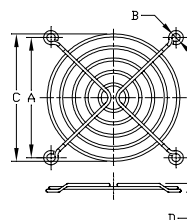

ЗАЩИТНЫЕ РЕШЕТКИ ДЛЯ ВЕНТИЛЯТОРОВ

JAMISON®

МЕТАЛЛИЧЕСКИЕ РЕШЕТКИ

SM7240C

Наименование	Размер А × В × С × D, мм
SM7240A	32 × 4 × 29,1 × 4,8
SM7240A1	40 × 4,6 × 41,1 × 4,8
SM7240B	50 × 4,6 × 53 × 4,4
SM7240C	71,5 × 4,9 × 76 × 5,5
SM7240D	82,5 × 4,9 × 90 × 5,5
SM7240E	105 × 4,6 × 115,6 × 5,5
SM7240F	162 × 4,8 × 154,4 × 6,45

ПЛАСТИКОВЫЕ РЕШЕТКИ

Наим-е	Размер А × В × С × D, мм
K-PG06	50 × 4,5 × 60 × 6,7
K-PG08	71,5 × 5 × 81 × 5,0
K-PG09	82,5 × 4,9 × 92 × 6,4
K-PG12	104,5 × 5 × 119,5 × 6,4

МЕТАЛЛИЧЕСКИЕ ФИЛЬТРЫ

Наименование	Размер А × В × С × D, мм
K-MF08E	71,4 × 4,32 × 82,8 × 3,5
K-MF12E	104,8 × 4,32 × 118,9 × 3,5

РЕШЕТКИ ДЛЯ ВЕНТИЛЯТОРОВ

beeTECH®

ГАБАРИТНЫЕ РАЗМЕРЫ

Наим-е	Диаметр вентилятора	Размеры (АхВхС), мм
JL-40	40	34x35,3x5
JL-50	50	41x5
JL-60	60	43x46x5
JL-80	80	72x76,8x5
JL-92	92	83x89x5
JL-110	110	92x105x5
JL-120	120	105x116x5
JL-150	150	121x146x5
JL-300	300	268x325x5