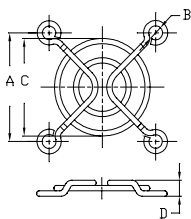

ЗАЩИТНЫЕ РЕШЕТКИ ДЛЯ ВЕНТИЛЯТОРОВ

JAMISON®

МЕТАЛЛИЧЕСКИЕ РЕШЕТКИ

SM7240A