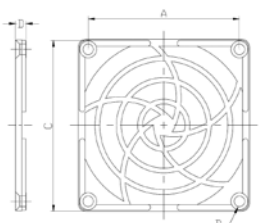

Наименование	Размер А × В × С × D, мм
SM7240A	32 × 4 × 29,1 × 4,8
SM7240A1	40 × 4,6 × 41,1 × 4,8
SM7240B	50 × 4,6 × 53 × 4,4
SM7240C	71,5 × 4,9 × 76 × 5,5
SM7240D	82,5 × 4,9 × 90 × 5,5
SM7240E	105 × 4,6 × 115,6 × 5,5
SM7240F	162 × 4,8 × 154,4 × 6,45

### ПЛАСТИКОВЫЕ РЕШЕТКИ

K-PG08

K-PG09

K-PG12

K-PG06

Наим-е	Размер А × В × С × D, мм
K-PG06	50 × 4,5 × 60 × 6,7
K-PG08	71,5 × 5 × 81 × 5,0
K-PG09	82,5 × 4,9 × 92 × 6,4
K-PG12	104,5 × 5 × 119,5 × 6,4

### МЕТАЛЛИЧЕСКИЕ ФИЛЬТРЫ

K-MF08E

K-MF12E

Наименование	Размер А × В × С × D, мм
K-MF08E	71,4 × 4,32 × 82,8 × 3,5
K-MF12E	104,8 × 4,32 × 118,9 × 3,5

### ГАБАРИТНЫЕ РАЗМЕРЫ

JL40...JL120

JL125...JL300

Наим-е	Диаметр вентилятора	Размеры (АхВхС), мм
JL-40	40	34x35,3x5
JL-50	50	41x5
JL-60	60	43x46x5
JL-80	80	72x76,8x5
JL-92	92	83x89x5
JL-110	110	92x105x5
JL-120	120	105x116x5
JL-150	150	121x146x5
JL-300	300	268x325x5