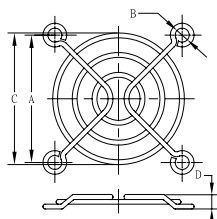

ЗАЩИТНЫЕ РЕШЕТКИ ДЛЯ ВЕНТИЛЯТОРОВ

JAMISON®

МЕТАЛЛИЧЕСКИЕ РЕШЕТКИ

SM7240A1

Наименование	Размер А × В × С × D, мм
SM7240A	32 × 4 × 29,1 × 4,8
SM7240A1	40 × 4,6 × 41,1 × 4,8
SM7240B	50 × 4,6 × 53 × 4,4
SM7240C	71,5 × 4,9 × 76 × 5,5
SM7240D	82,5 × 4,9 × 90 × 5,5
SM7240E	105 × 4,6 × 115,6 × 5,5
SM7240F	162 × 4,8 × 154,4 × 6,45

ПЛАСТИКОВЫЕ РЕШЕТКИ

Наим-е	Размер А × В × С × D, мм
K-PG06	50 × 4,5 × 60 × 6,7
K-PG08	71,5 × 5 × 81 × 5,0
K-PG09	82,5 × 4,9 × 92 × 6,4
K-PG12	104,5 × 5 × 119,5 × 6,4

МЕТАЛЛИЧЕСКИЕ ФИЛЬТРЫ

Наименование	Размер А × В × С × D, мм
K-MF08E	71,4 × 4,32 × 82,8 × 3,5
K-MF12E	104,8 × 4,32 × 118,9 × 3,5

РЕШЕТКИ ДЛЯ ВЕНТИЛЯТОРОВ

beeTECH®

ГАБАРИТНЫЕ РАЗМЕРЫ

Наим-е	Диаметр вентилятора	Размеры (АхВхС), мм
JL-40	40	34x35,3x5
JL-50	50	41x5
JL-60	60	43x46x5
JL-80	80	72x76,8x5
JL-92	92	83x89x5
JL-110	110	92x105x5
JL-120	120	105x116x5
JL-150	150	121x146x5
JL-300	300	268x325x5