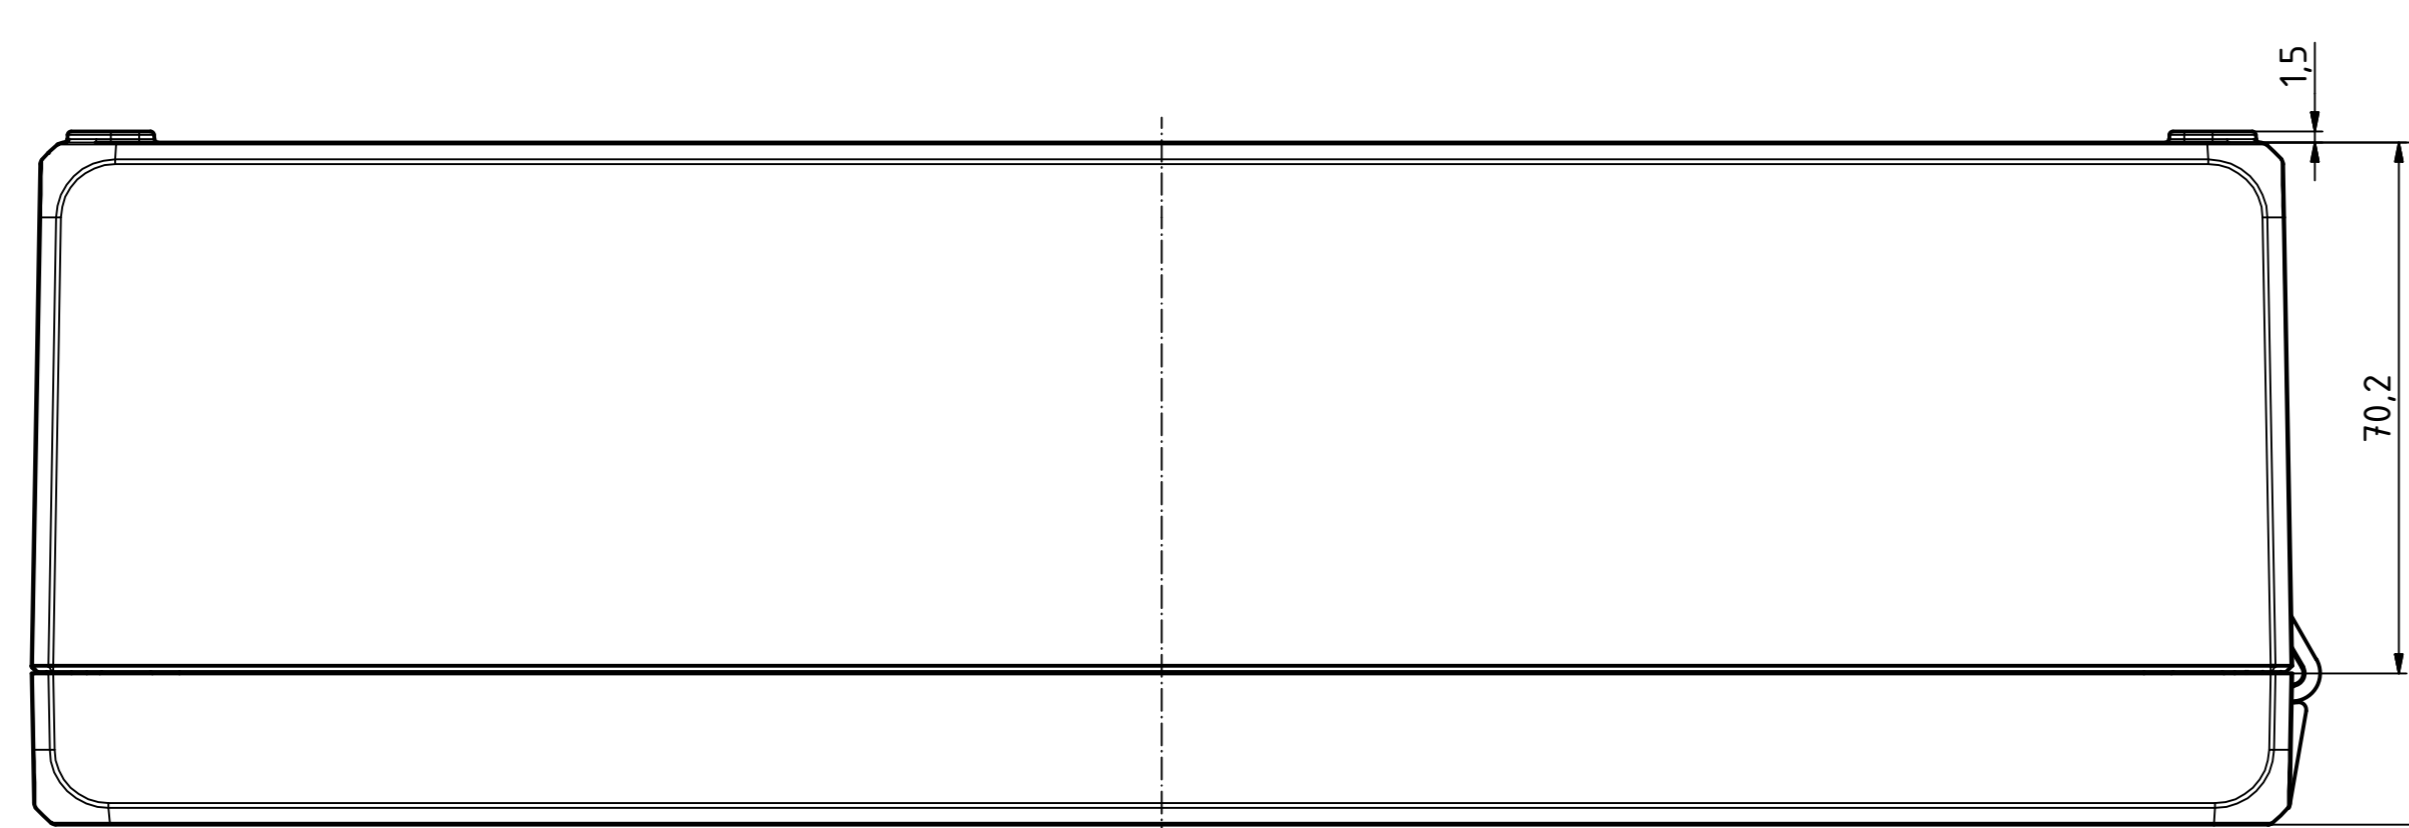

B-B (1 : 1)

A-A (1 : 1)

"Schutzzeichen nach DIN ISO 16256 beachten!" "Please pay attention to copyright mark. DIN ISO 16256"

Maßstab/ Scale:	1:1
Zeichnungs-Nr. / Drawing-No.:	OK 5420.046.01
Artikel / Article:	Bocube Aluminium
	BA 281709 F-...
	Katalogz./Catalogue draw.
Ä.Nr. / Alt. No.:	
Datum/ Date:	24.03.2014
DISK:	2403172.dwg
Datum/Date:	23.03.2014, FW