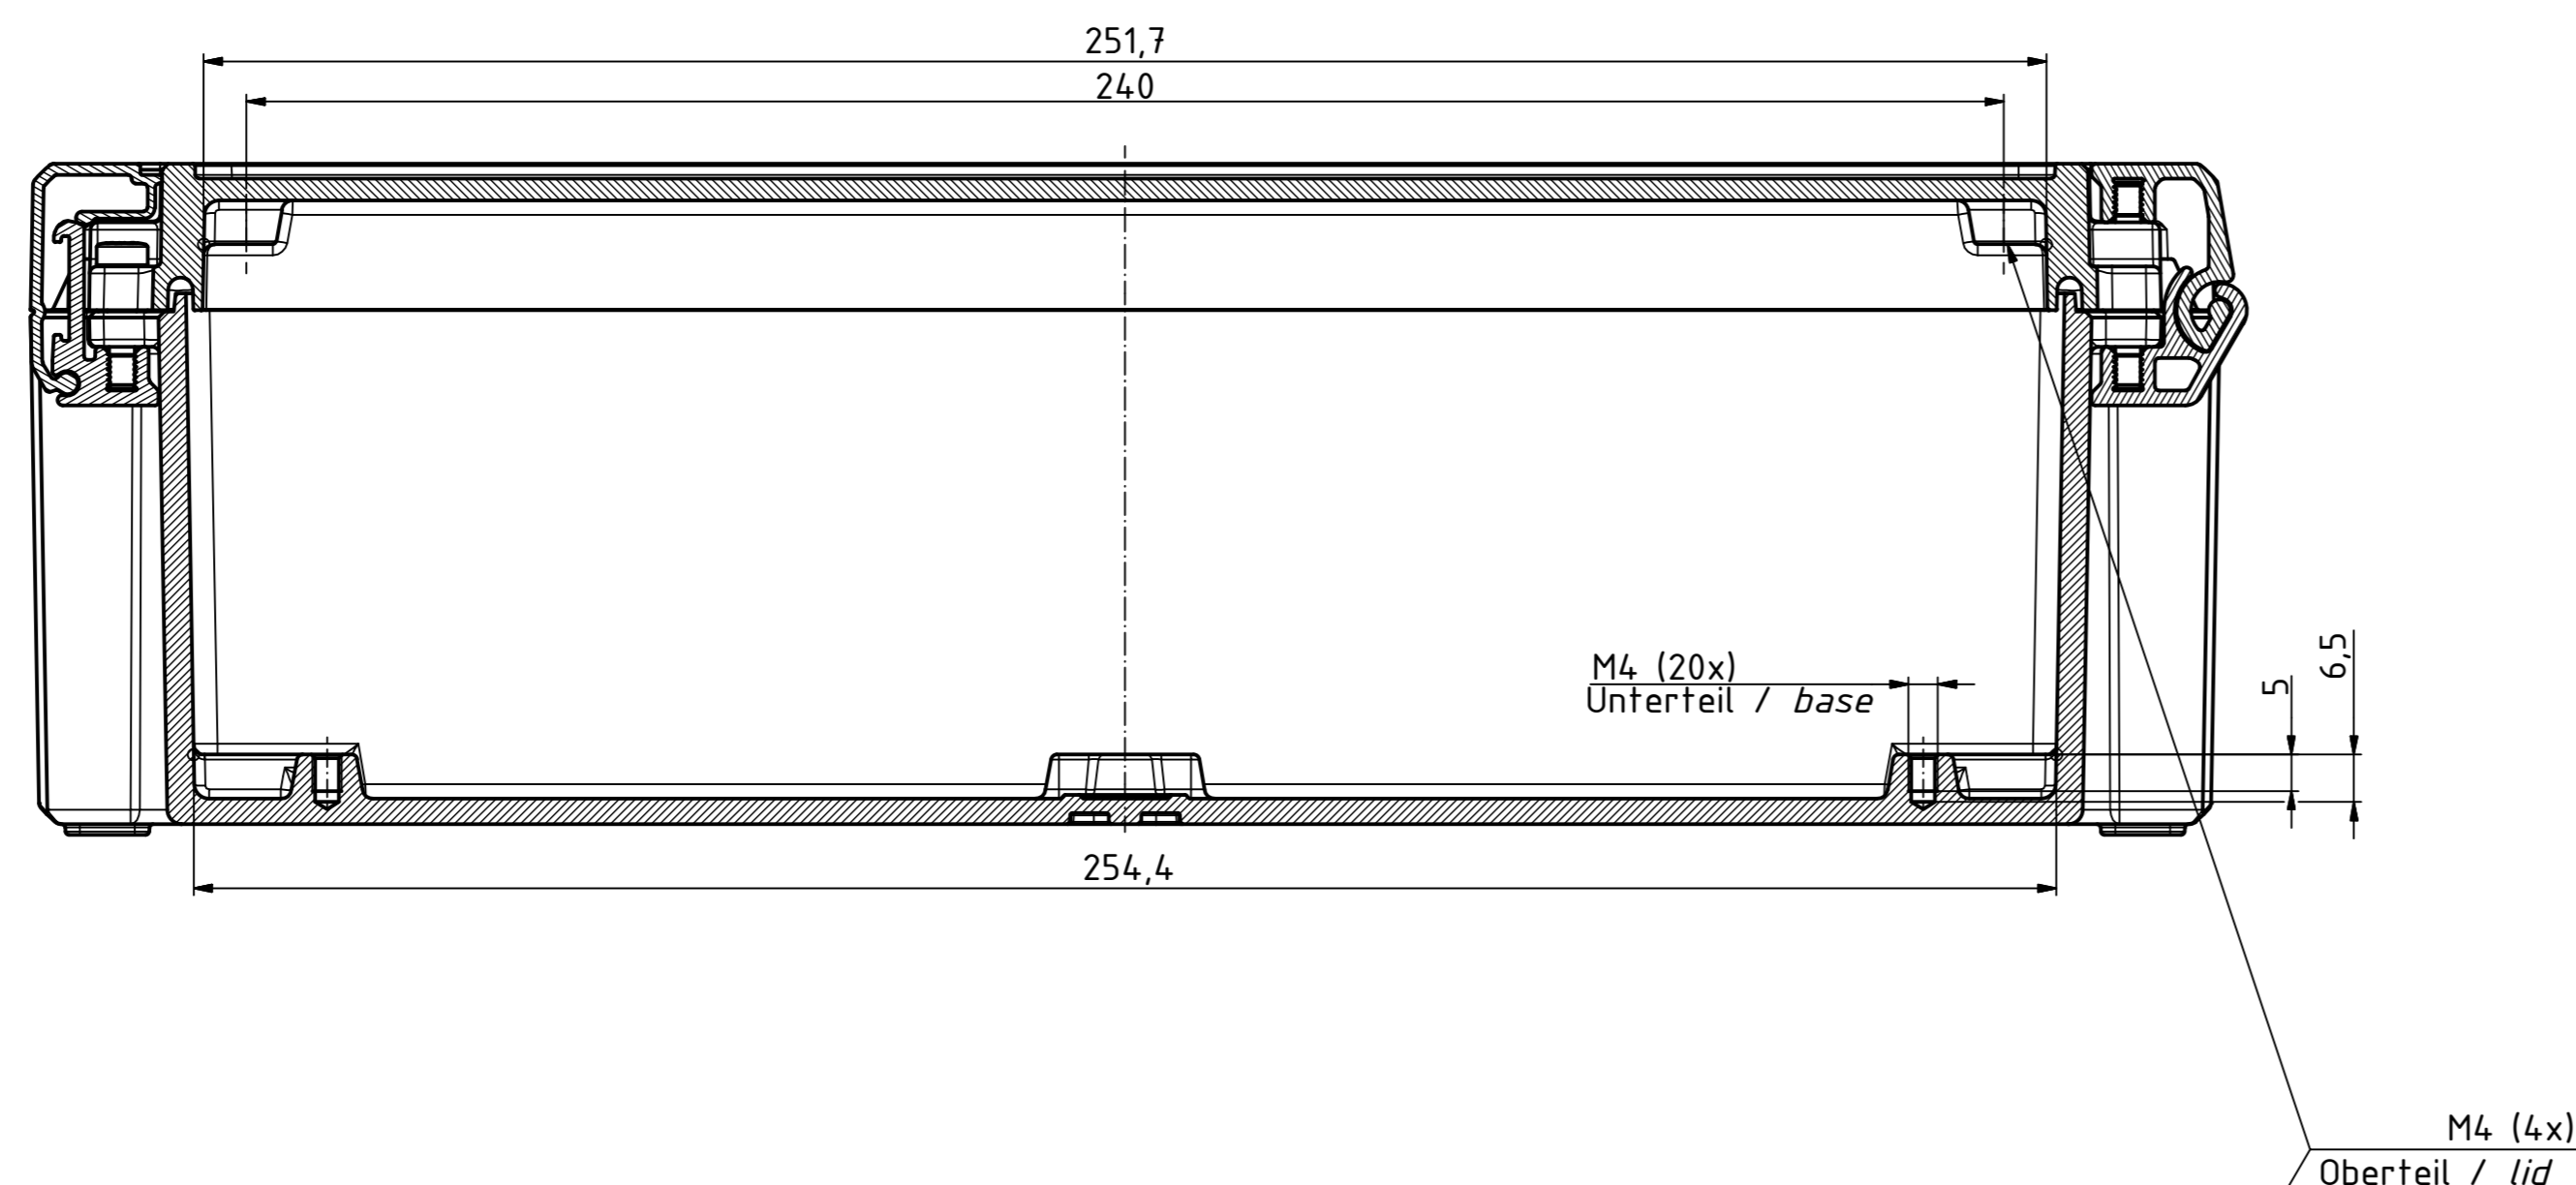

B-B (1 : 1)

A-A (1 : 1)

"Schutzzeichen nach DIN ISO 16256 beachten!" "Please pay attention to copyright mark. DIN ISO 16256"

Maßstab/ Scale:	1:1
Zeichnungs-Nr. / Drawing-No.:	OK 5420.046.01
Artikel / Article:	Bocube Aluminium
	BA 281709 F-...
	Katalogz./Catalogue draw.
Ä.Nr. / Alt. No.:	
Datum/ Date:	24.03.2014
DISK:	2403172.dwg
Datum/Date:	23.03.2014, FW