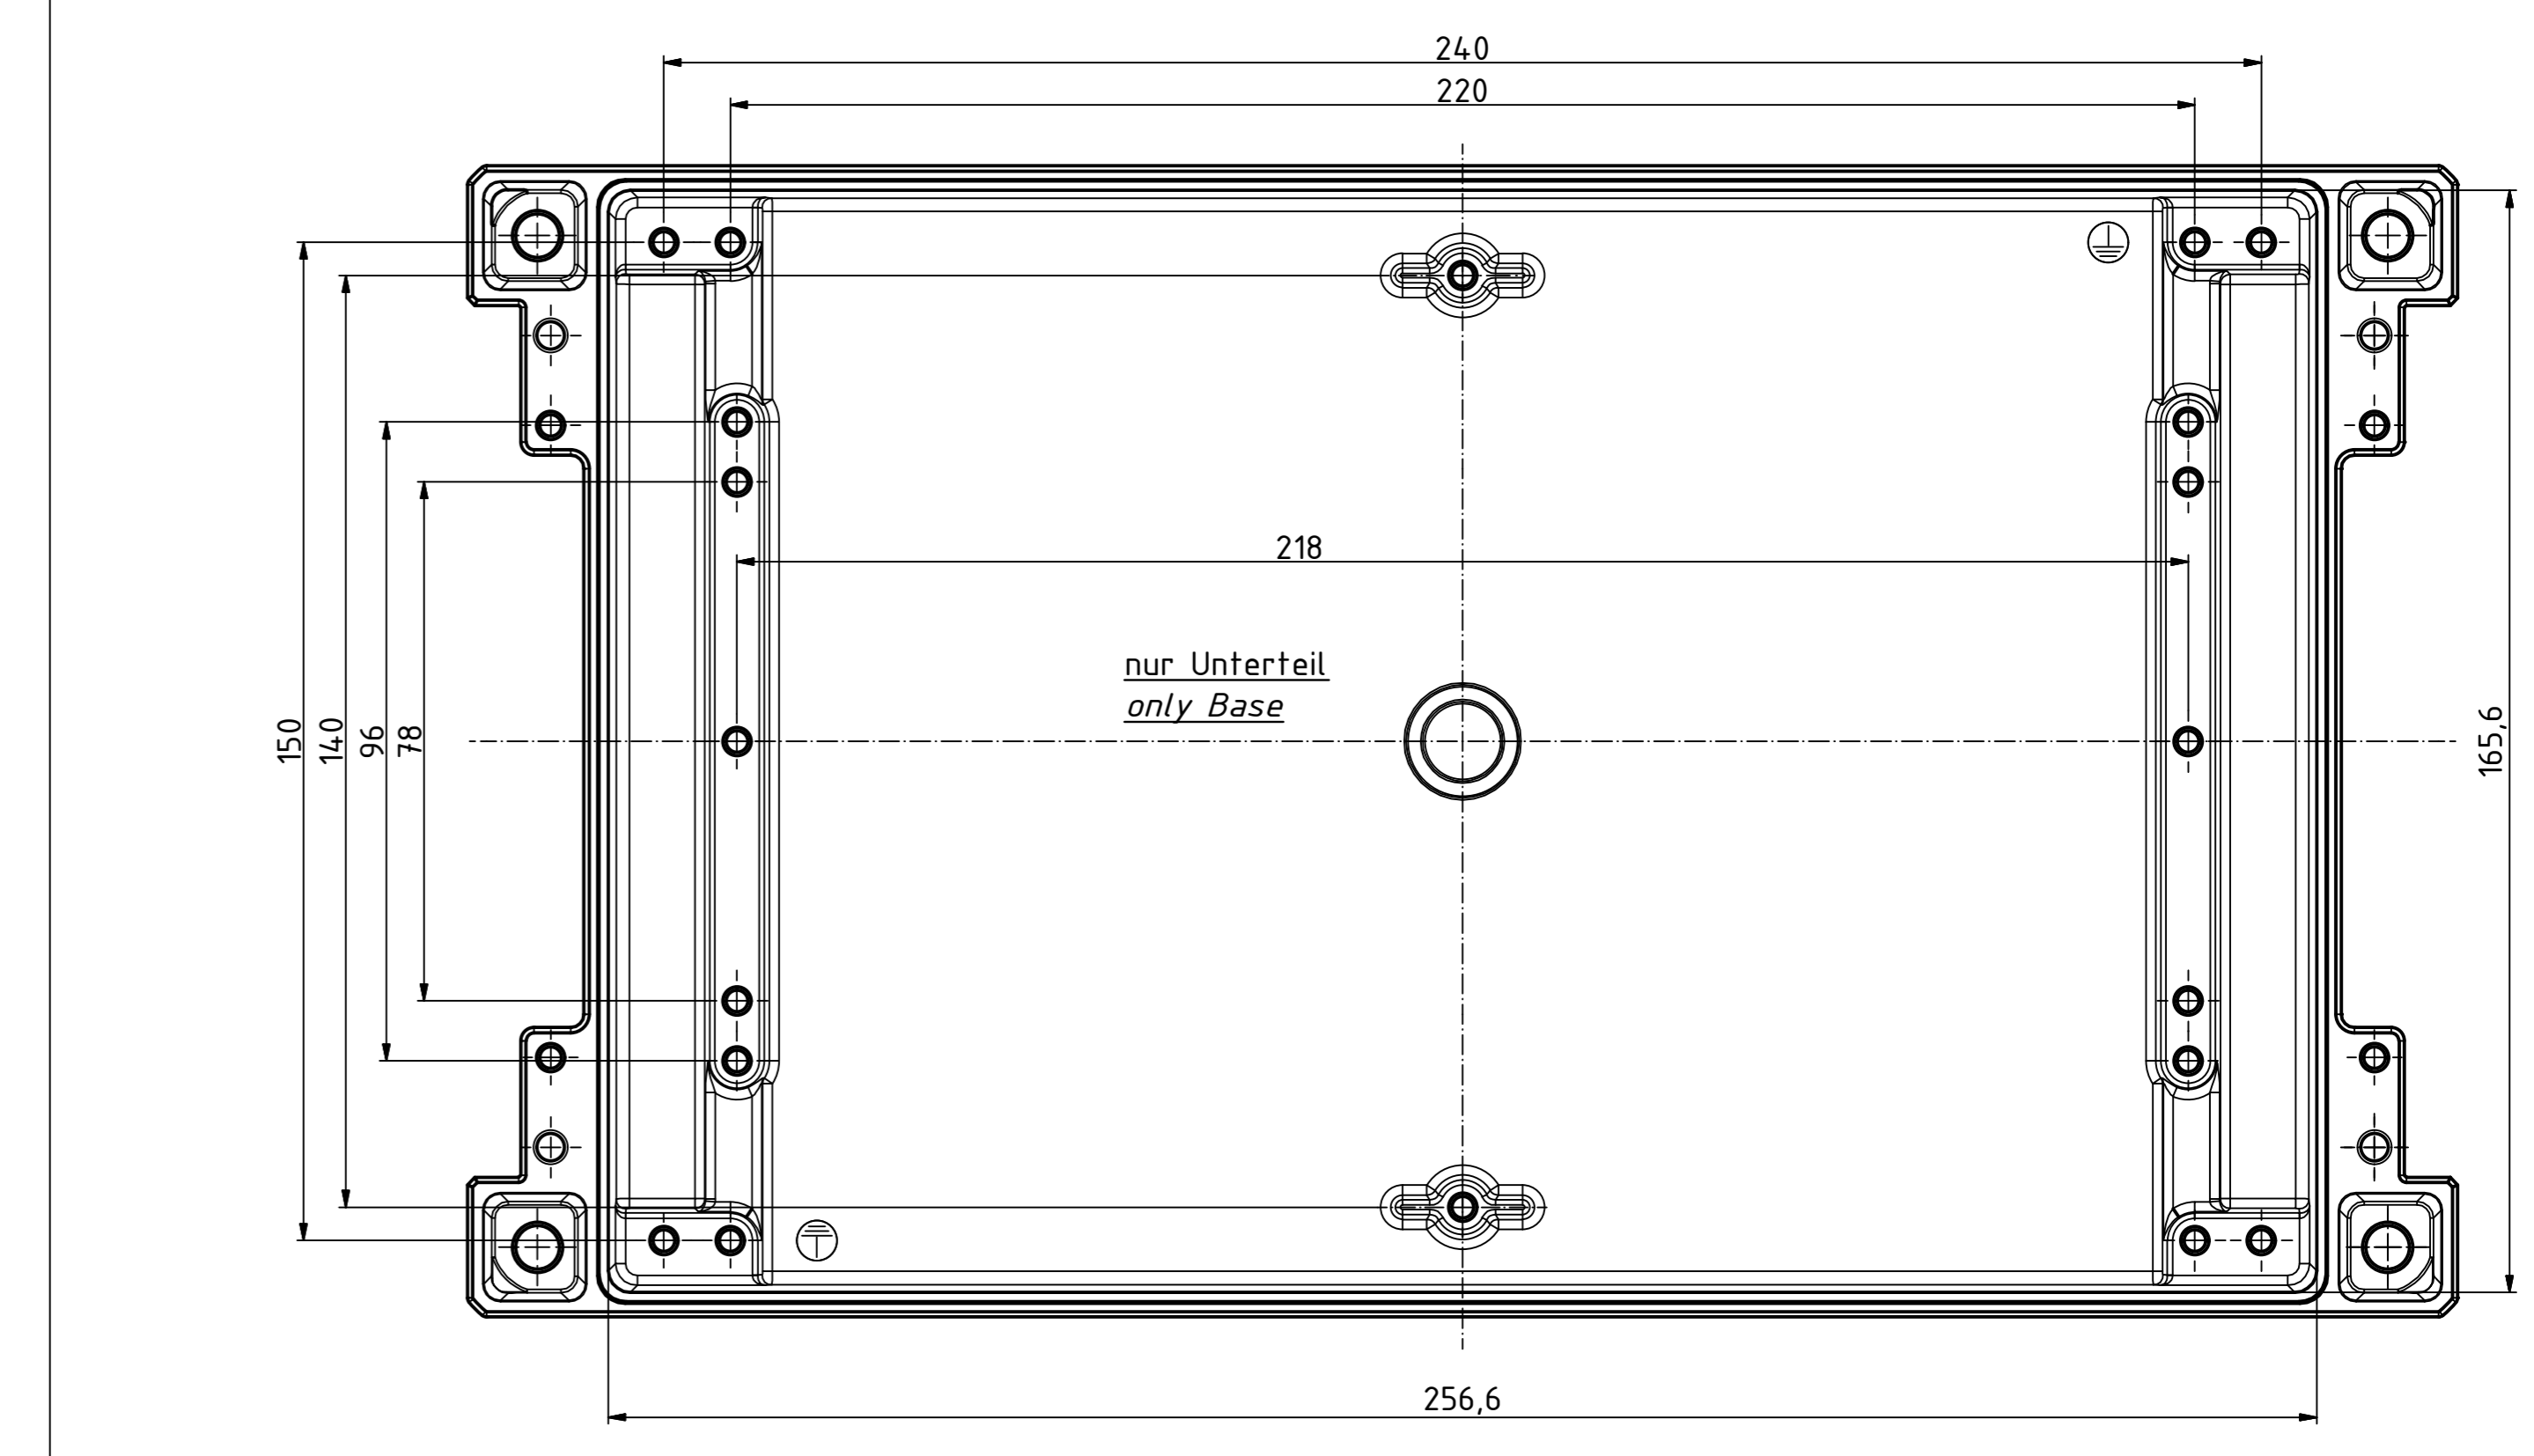

B-B (1 : 1)

A-A (1 : 1)

"Schutzzeichen nach DIN ISO 16256 beachten!" "Please pay attention to copyright mark. DIN ISO 16256"

Maßstab/ Scale:	1:1
Zeichnungs-Nr. / Drawing-No.:	OK 5420.046.01
Artikel / Article:	Bocube Aluminium
	BA 281709 F-...
	Katalogz./Catalogue draw.
Ä.Nr. / Alt. No.:	
Datum/ Date:	24.03.2014
DISK:	2403172.dwg
Datum/Date:	23.03.2014, FW