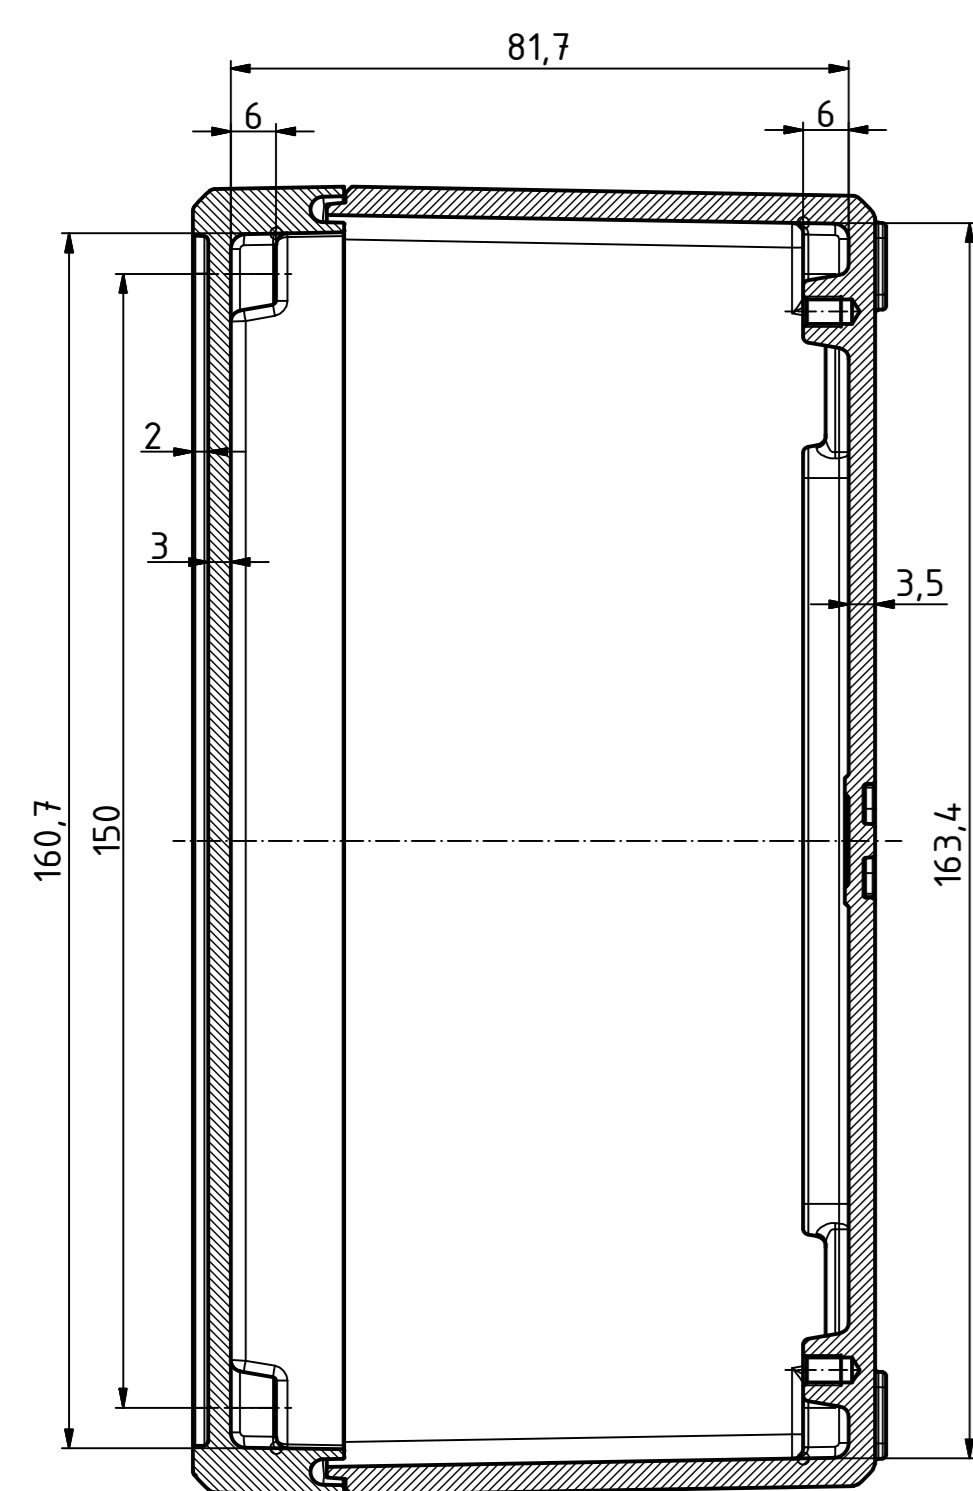

B-B (1 : 1)

A-A (1 : 1)

"Schutzzeichen nach DIN ISO 16256 beachten!" "Please pay attention to copyright mark. DIN ISO 16256"

Maßstab/ Scale:	1:1
Zeichnungs-Nr. / Drawing-No.:	OK 5420.046.01
Artikel / Article:	Bocube Aluminium
	BA 281709 F-...
	Katalogz./Catalogue draw.
Ä.Nr. / Alt. No.:	
Datum/ Date:	24.03.2014
DISK:	2403172.dwg
Datum/Date:	23.03.2014, FW