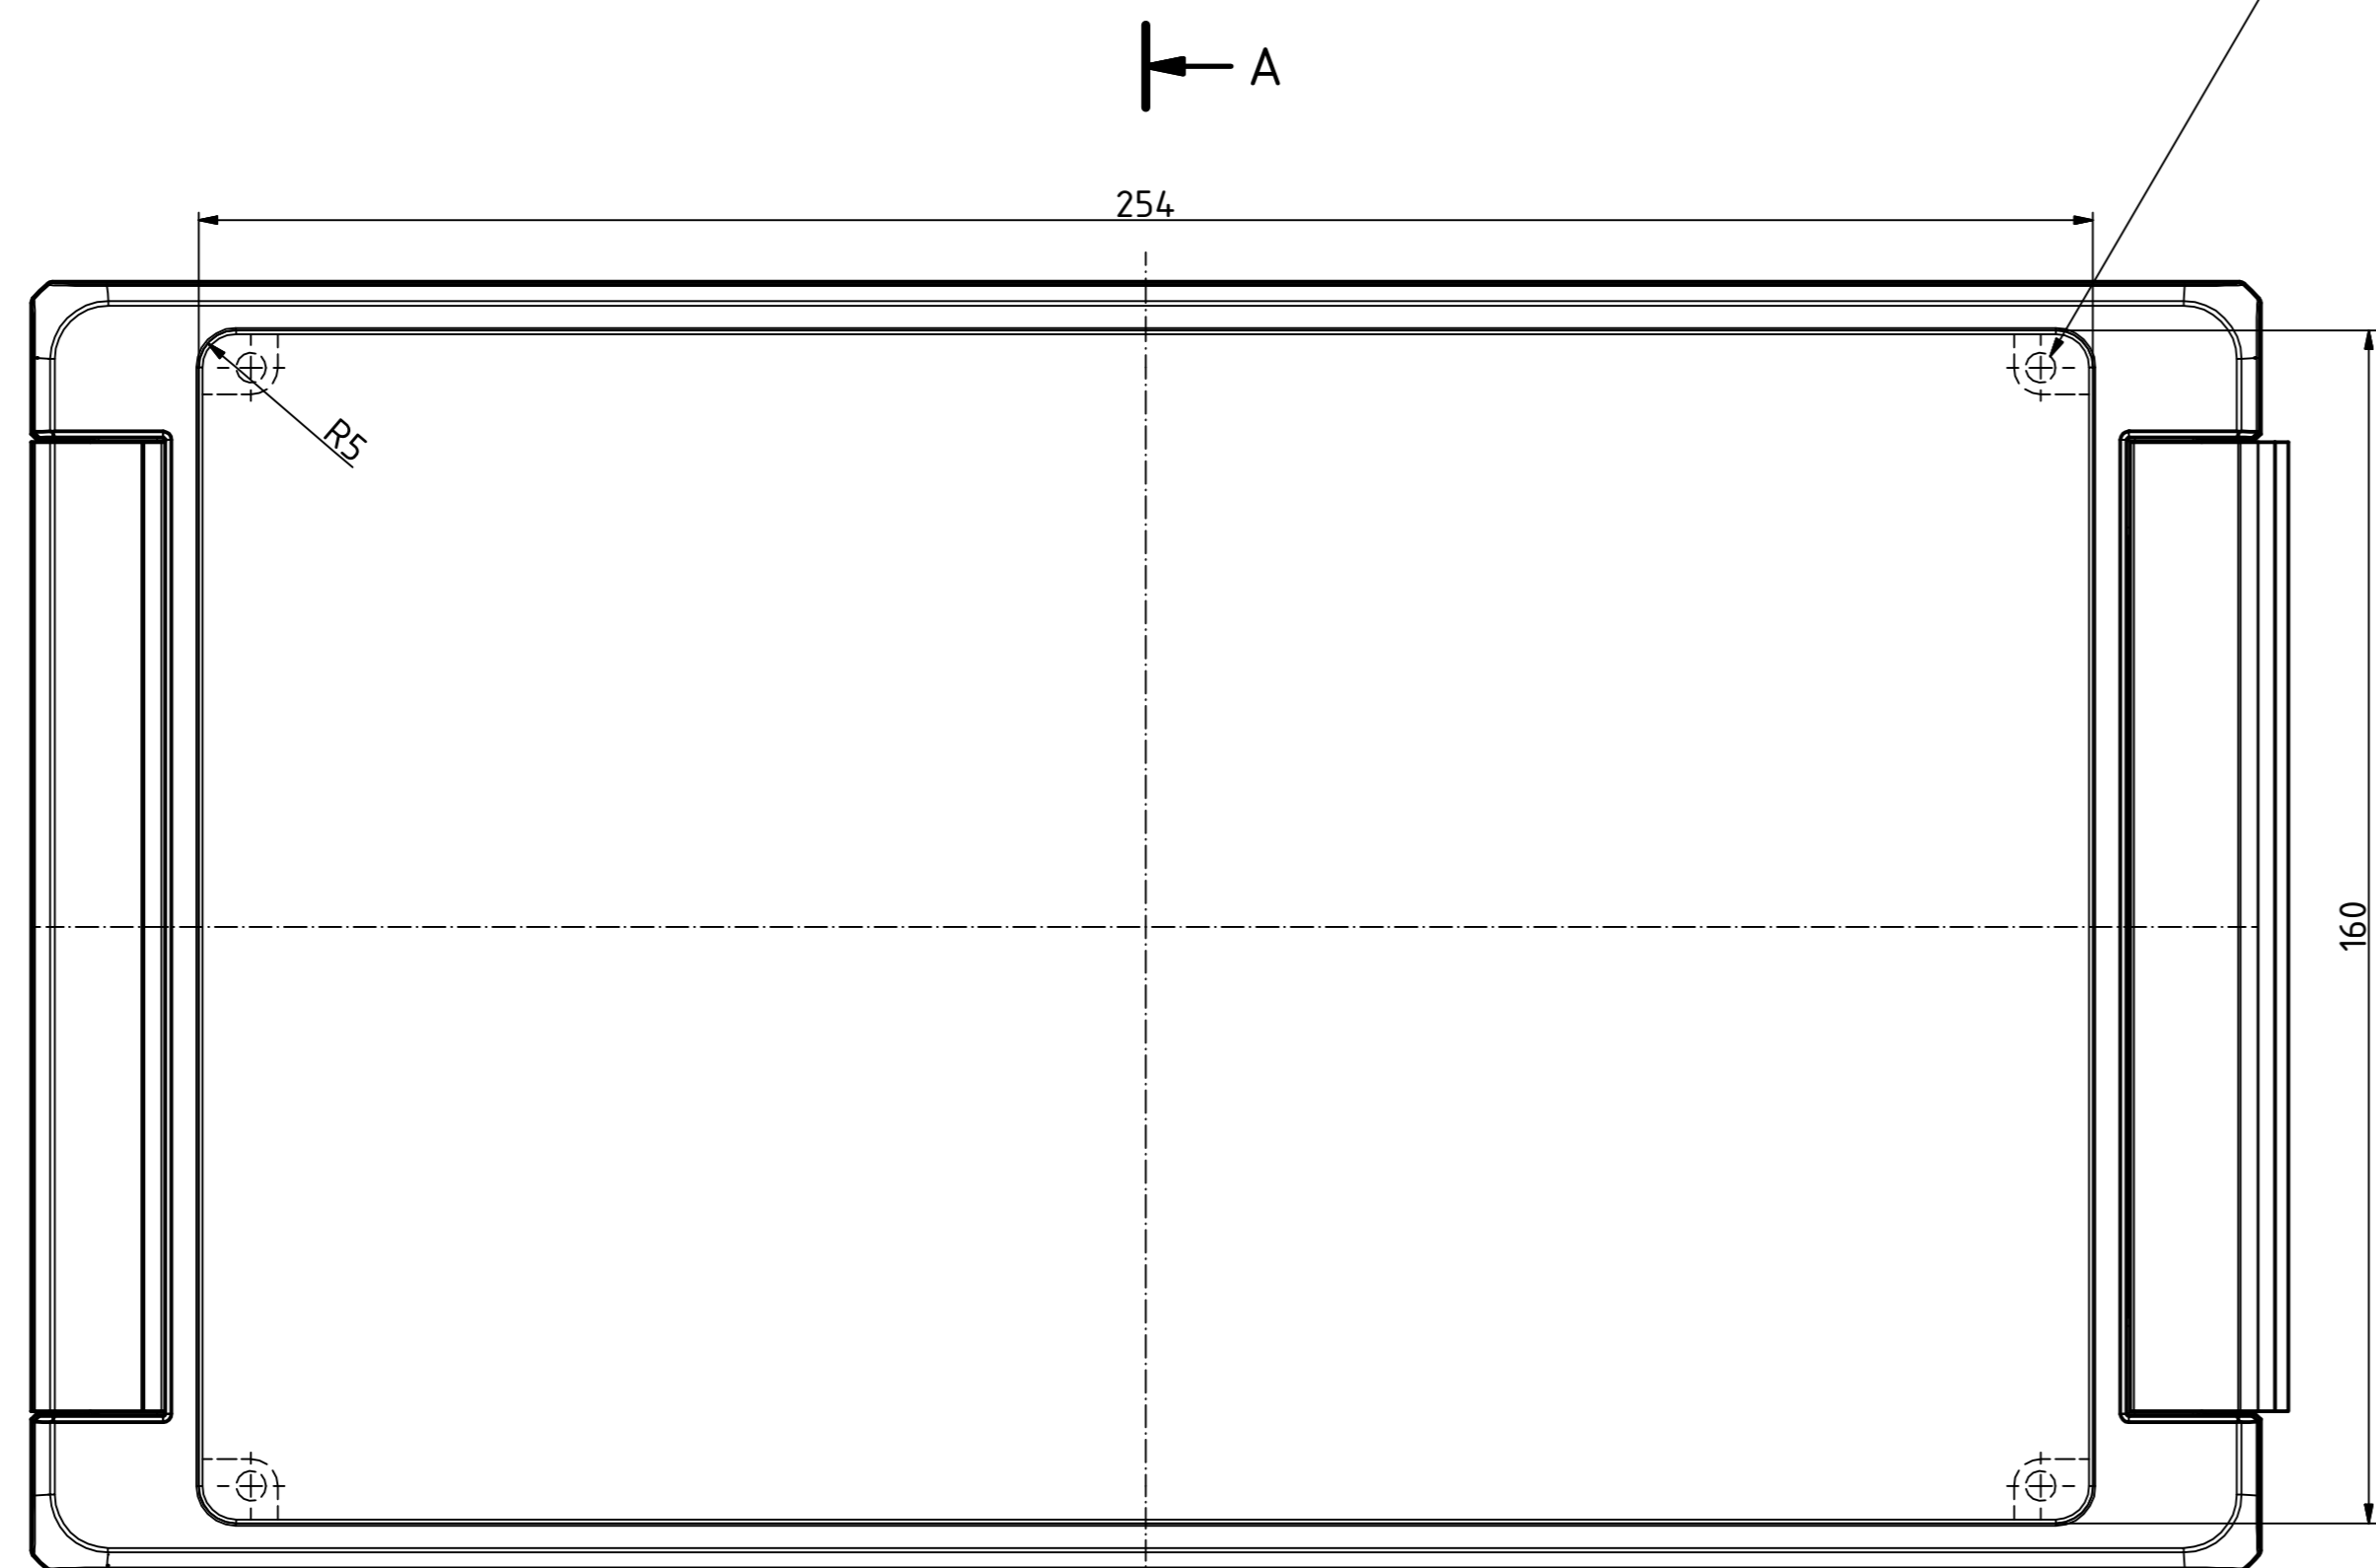

B-B (1 : 1)

A-A (1 : 1)

"Schutzzeichen nach DIN ISO 16256 beachten!" "Please pay attention to copyright mark. DIN ISO 16256"

Maßstab/ Scale:	1:1
Zeichnungs-Nr. / Drawing-No.:	OK 5420.046.01
Artikel / Article:	Bocube Aluminium
	BA 281709 F-...
	Katalogz./Catalogue draw.
Ä.Nr. / Alt. No.:	
Datum/ Date:	24.03.2014
DISK:	2403172.dwg
Datum/Date:	23.03.2014, FW