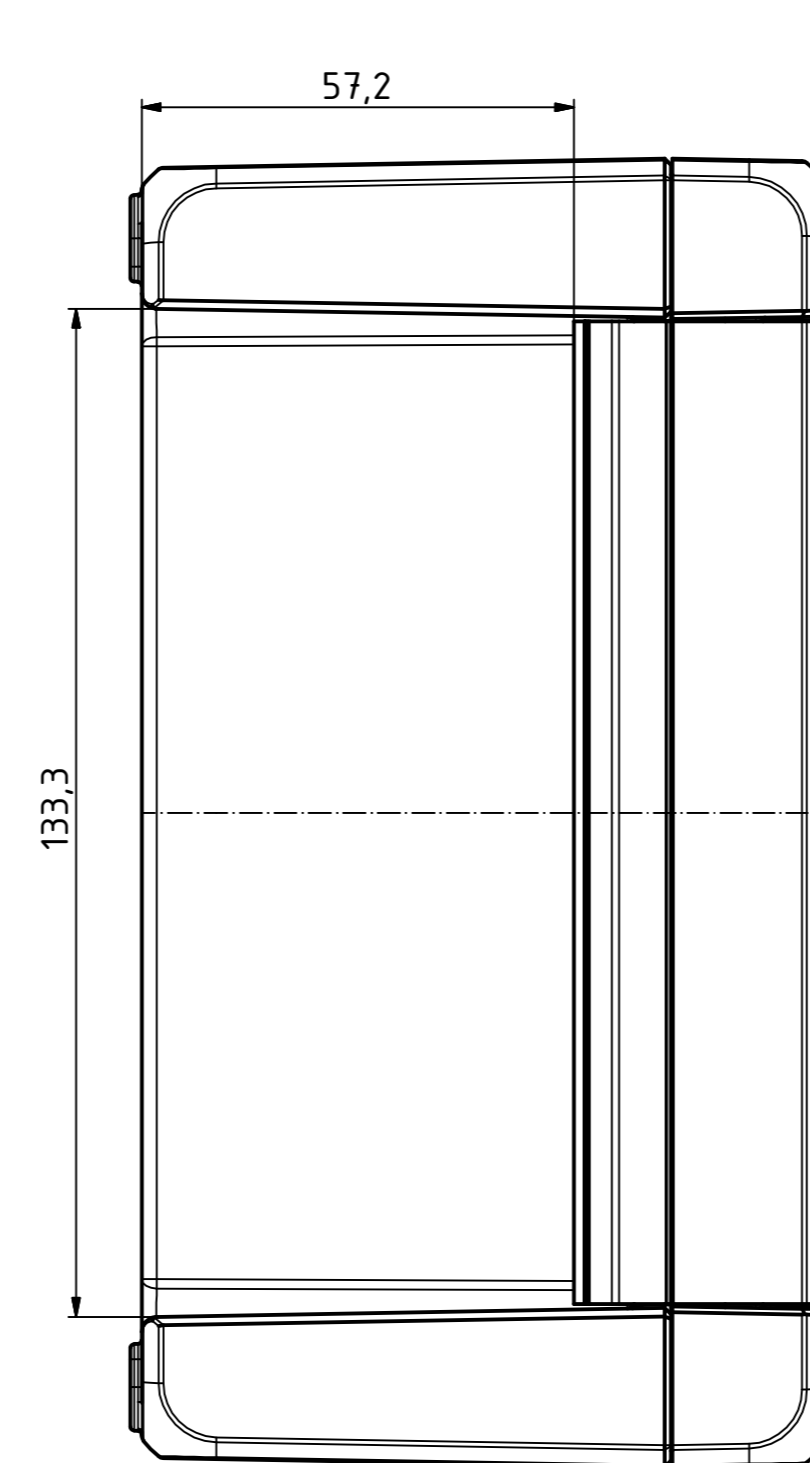

B-B (1 : 1)

A-A (1 : 1)

"Schutzzeichen nach DIN ISO 16256 beachten!" "Please pay attention to copyright mark. DIN ISO 16256"

Maßstab/ Scale:	1:1
Zeichnungs-Nr. / Drawing-No.:	OK 5420.046.01
Artikel / Article:	Bocube Aluminium
	BA 281709 F-...
	Katalogz./Catalogue draw.
Ä.Nr. / Alt. No.:	
Datum/ Date:	24.03.2014
DISK:	2403172.dwg
Datum/Date:	23.03.2014, FW