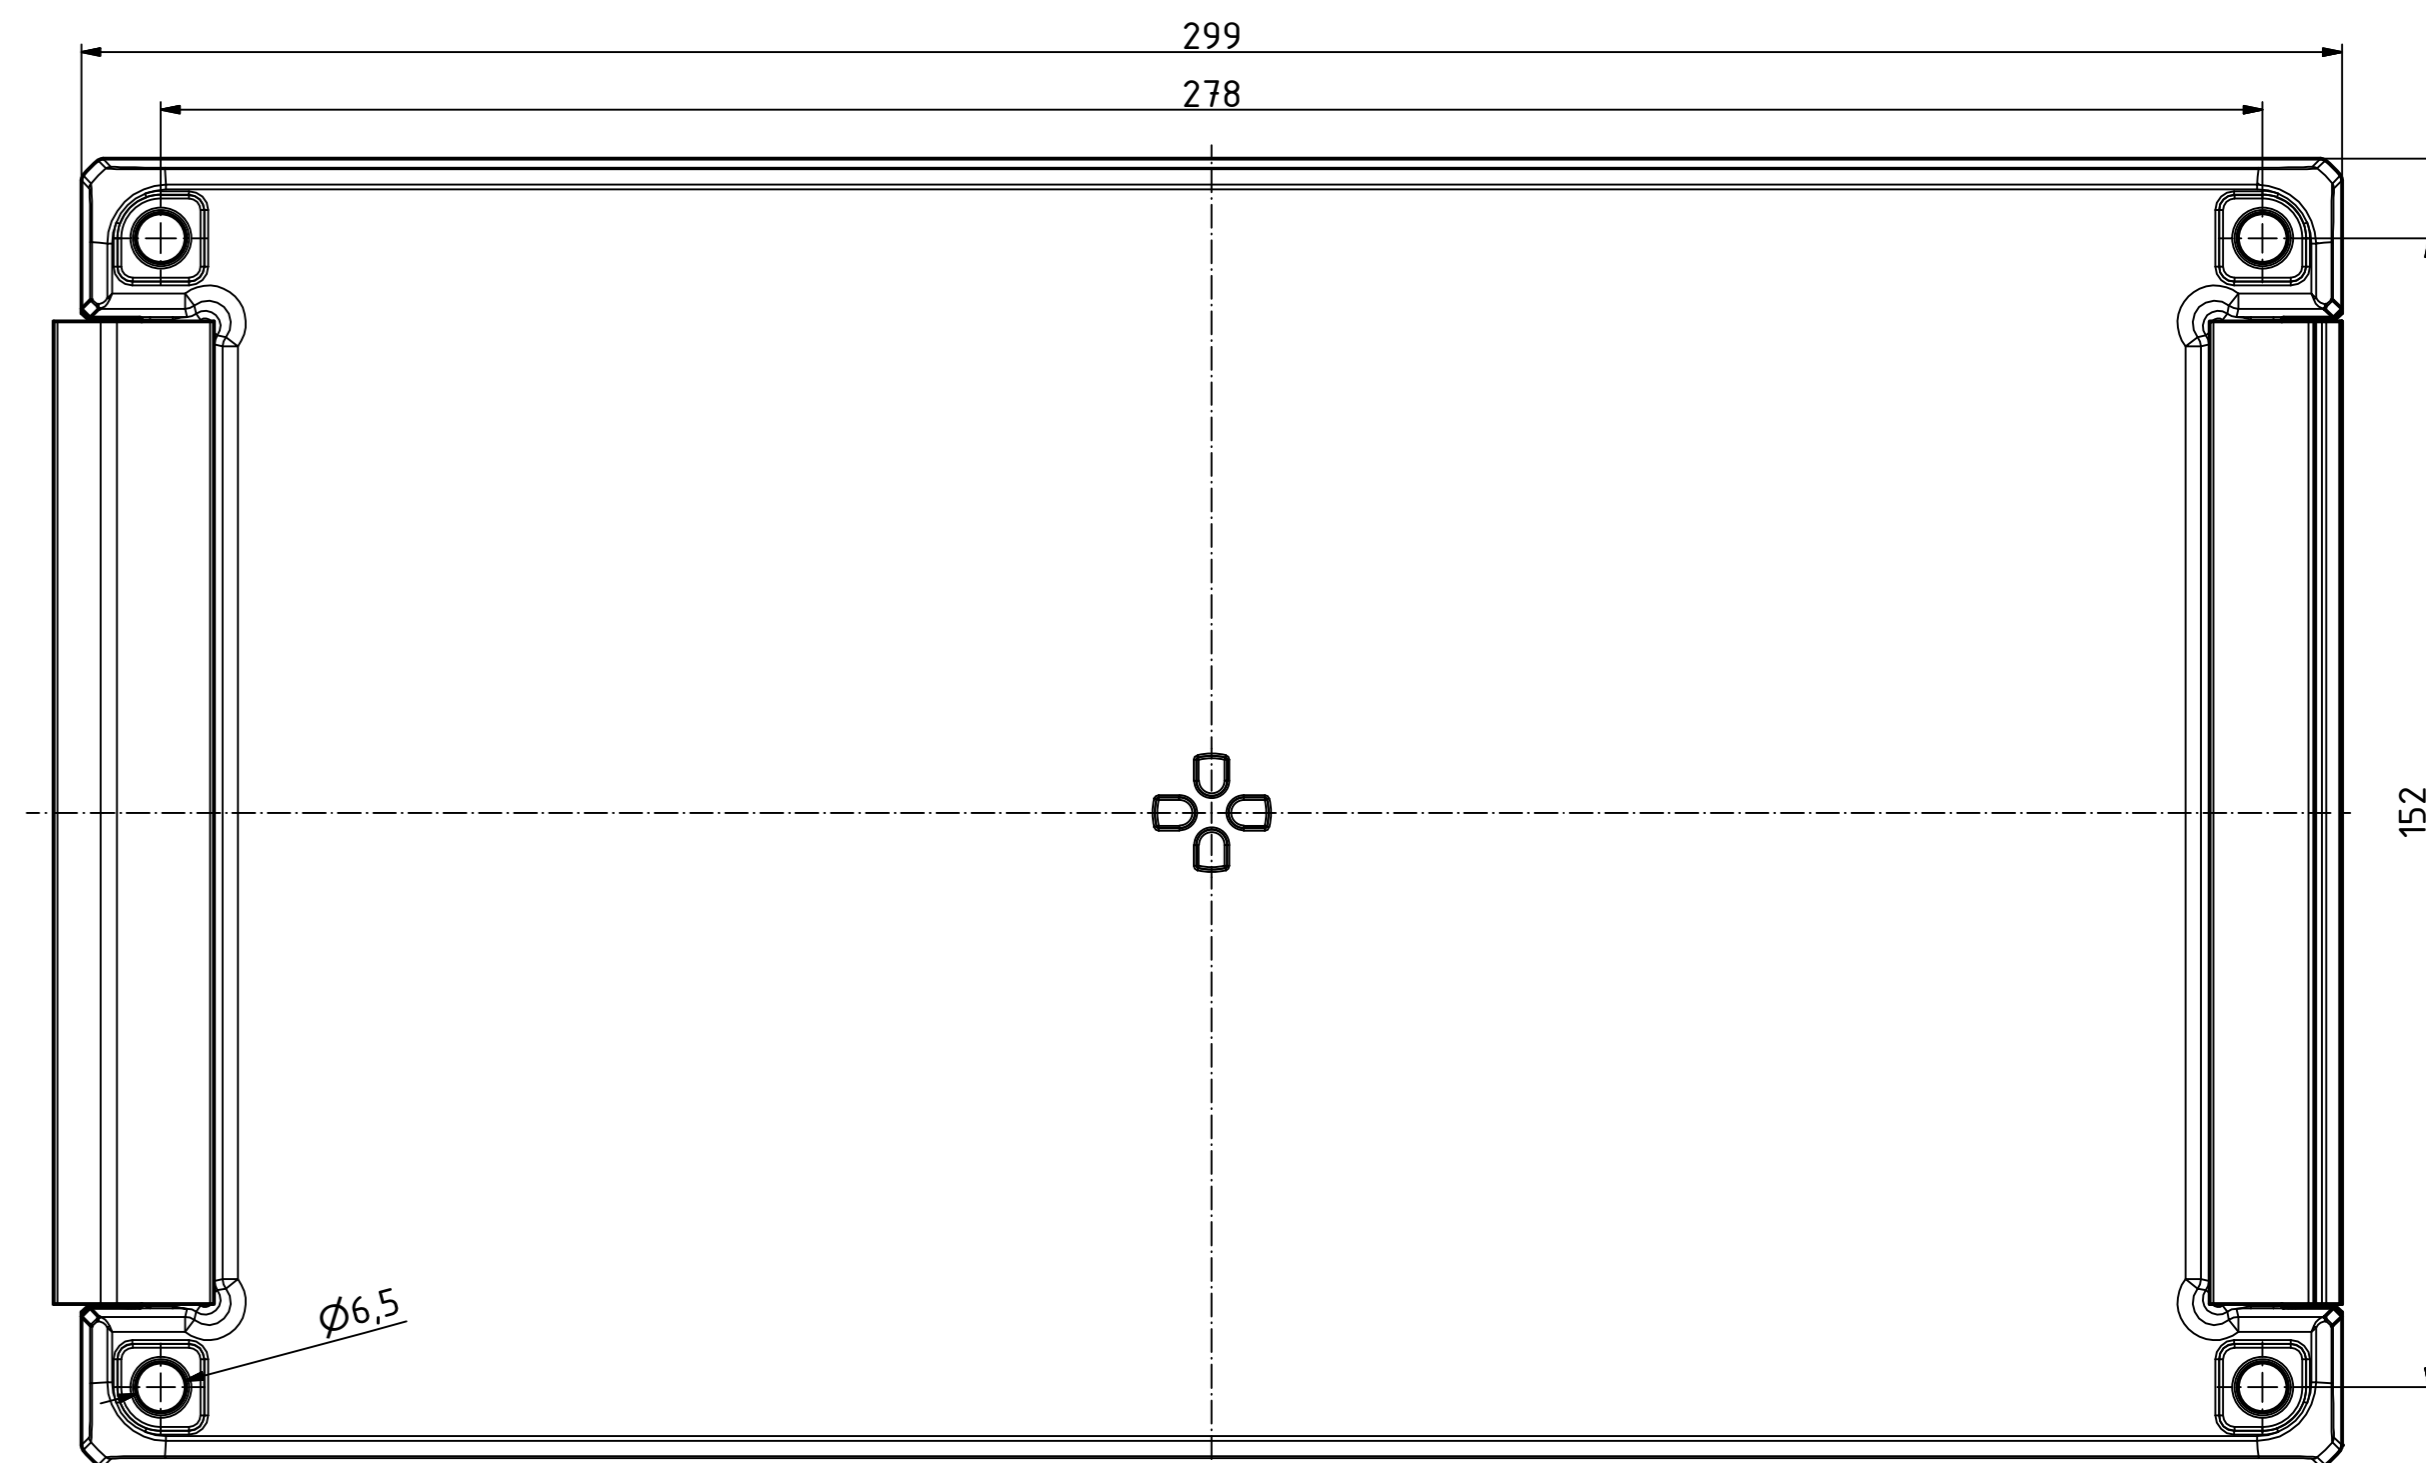

B-B (1 : 1)

A-A (1 : 1)

"Schutzzeichen nach DIN ISO 16256 beachten!" "Please pay attention to copyright mark. DIN ISO 16256"

Maßstab/ Scale:	1:1
Zeichnungs-Nr. / Drawing-No.:	OK 5420.046.01
Artikel / Article:	Bocube Aluminium
	BA 281709 F-...
	Katalogz./Catalogue draw.
Ä.Nr. / Alt. No.:	
Datum/ Date:	24.03.2014
DISK:	2403172.dwg
Datum/Date:	23.03.2014, FW