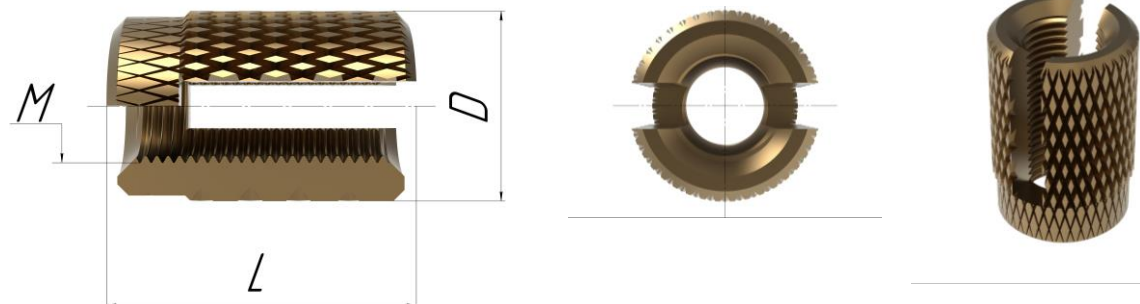

B-Lok R(841)
Втулка резьбовая запрессовочно-распорная

www.sdb-element.com

info@sdb-element.com

тел: +7(916) 700-70-40

тел: +7(929) 575-58-72

Номенклатурный номер	Наименование изделия	Внутренняя резьба, М	Внешний диаметр, D	Общая длина, L
B-Lok R(841)-M3x4,7	Втулка резьбовая запрессовочно-распорная M3x4,7мм	M3	4,3 ± 0,1	4,7 ± 0,1
B-Lok R(841)-M4x6,4	Втулка резьбовая запрессовочно-распорная M4x6,4мм	M4	6,0 ± 0,1	6,4 ± 0,1
B-Lok R(841)-M5x7,9	Втулка резьбовая запрессовочно-распорная M5x7,9мм	M5	6,7 ± 0,1	7,9 ± 0,1
B-Lok R(841)-M6x12,7	Втулка резьбовая запрессовочно-распорная M6x12,7мм	M6	8,4 ± 0,1	12,7 ± 0,1